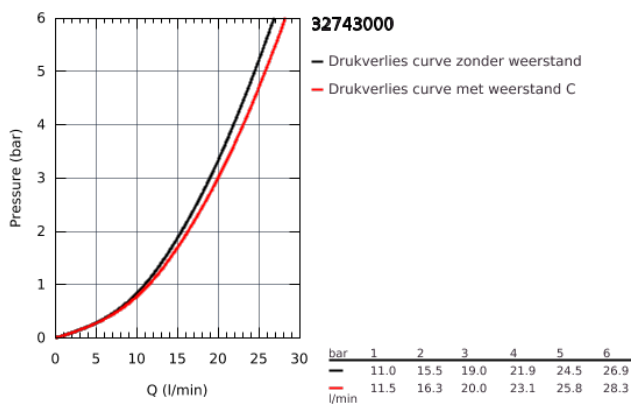

32 743 000 EUROECO EÉNGREEPSMENGKRAAN VOOR BAD/DOUCHE 1/2"

PRODUCTOMSCHRIJVING

- wandmontage
- metalen hendel
- **GROHE SilkMove** 46 mm cartouche met keramische schijven
- **GROHE StarLight** schitterende chroomafwerking
- **GROHE EcoJoy** waterbesparende technologie
- variabel instelbare debietbegrenzer
- automatische omstelling: bad/douche
- mousseur
- S-koppelingen
- bescherming tegen terugstroming