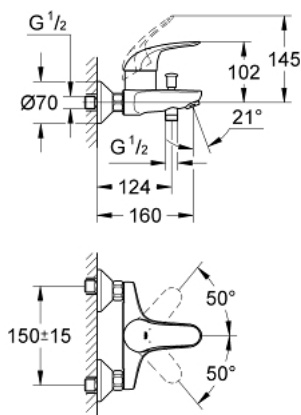

32 743 000 EUROECO EÉNGREEPSMENGKRAAN VOOR BAD/DOUCHE 1/2"

PRODUCTOMSCHRIJVING

- wandmontage
- metalen hendel
- **GROHE SilkMove** 46 mm cartouche met keramische schijven
- **GROHE StarLight** schitterende chroomafwerking
- **GROHE EcoJoy** waterbesparende technologie
- variabel instelbare debietbegrenzer
- automatische omstelling: bad/douche
- mousseur
- S-koppelingen
- bescherming tegen terugstroming

32 743 000 EUROECO EÉNGREEPSMENGKRAAN VOOR BAD/DOUCHE 1/2"

RESERVEONDERDELEN

- 1: Greep (Bestelnummer 46644000)
 - 2: Stofkap (Bestelnummer 46578000)
 - 3: Kardoes (Bestelnummer 46048000)
 - 4: Omstelknop (Bestelnummer 65648000)
 - 5: Omstelling bad/douche (Bestelnummer 65655000)
 - 6: Terugslagklep set (Bestelnummer 08565000)
 - 7: Mousseur (Bestelnummer 13952000)
 - 8: Aansluitkoppeling 1/2" (Bestelnummer 45044000)
 - 9: S-koppeling (Bestelnummer 12075000)
 - 9.1: Dichting (Bestelnummer 0138600M)
 - 9.2: Rozet (Bestelnummer 0221000M)
 - 10: Aanslagbegrenzer (Bestelnummer 46375000)*
 - 11: Verlengstuk (Bestelnummer 0713000M)*
- * Optionele accessoires