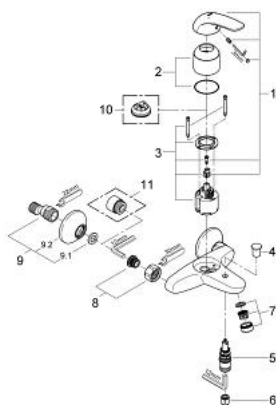

32 743 000 EUROECO EÉNGREEPSMENGKRAAN VOOR BAD/DOUCHE 1/2"

PRODUCTOMSCHRIJVING

- wandmontage
- metalen hendel
- **GROHE SilkMove** 46 mm cartouche met keramische schijven
- **GROHE StarLight** schitterende chroomafwerking
- **GROHE EcoJoy** waterbesparende technologie
- variabel instelbare debietbegrenzer
- automatische omstelling: bad/douche
- mousseur
- S-koppelingen
- bescherming tegen terugstroming

32 743 000 EUROECO EÉNGREEPSMENGKRAAN VOOR BAD/DOUCHE 1/2"

RESERVEONDERDELEN

- 1: Greep (Bestelnummer 46644000)
 - 2: Stofkap (Bestelnummer 46578000)
 - 3: Kardoes (Bestelnummer 46048000)
 - 4: Omstelknop (Bestelnummer 65648000)
 - 5: Omstelling bad/douche (Bestelnummer 65655000)
 - 6: Terugslagklep set (Bestelnummer 08565000)
 - 7: Mousseur (Bestelnummer 13952000)
 - 8: Aansluitkoppeling 1/2" (Bestelnummer 45044000)
 - 9: S-koppeling (Bestelnummer 12075000)
 - 9.1: Dichting (Bestelnummer 0138600M)
 - 9.2: Rozet (Bestelnummer 0221000M)
 - 10: Aanslagbegrenzer (Bestelnummer 46375000)*
 - 11: Verlengstuk (Bestelnummer 0713000M)*
- * Optionele accessoires