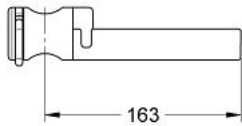

28 631 000 RELEXA PLUS ZEEPSCHAAL

PRODUCTOMSCHRIJVING

- voor glijstang \varnothing 28 mm
- GROHE StarLight schitterende chromafwerking

28 631 000 RELEXA PLUS ZEEPSCHAAL

RESERVEONDERDELEN

1: Afdekkap (Bestelnummer 45652P00)