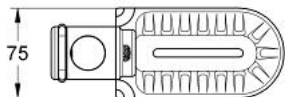

28 631 000 RELEXA PLUS ZEEPSCHAAL

PRODUCTOMSCHRIJVING

- voor glijstang \varnothing 28 mm
- GROHE StarLight schitterende chromafwerking

28 631 000 RELEXA PLUS ZEEPSCHAAL

RESERVEONDERDELEN

1: Afdekkap (Bestelnummer 45652P00)