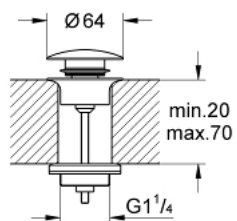

65 807 000 AFVOERGARNITUUR MET PUSH-OPEN DEKSEL

PRODUCTOMSCHRIJVING

- met push-open deksel
- voor wastafels met overloop
- afneembare afdekkap
- afneembare afdekkap
- afsluitbaar
- **GROHE StarLight** schitterende chromaafwerking

65 807 000 **AFVOERGARNITUUR MET PUSH-OPEN DEKSEL**

RESERVEONDERDELEN

1: Steeknippel (Bestelnummer 45986000)