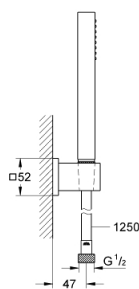

27 703 000 EUPHORIA CUBE BADSET 1 STRAAL

PRODUCTOMSCHRIJVING

- bestaande uit:
- - handdouche (27 699 000), 1 straal: Normal
- - wanddouchehouder (27 693 000)
- doucheslang Silverflex 1250 mm (28 362)
- **GROHE EcoJoy** maximale doorstroming 9,5 l/min
- **GROHE DreamSpray**: optimaal straalpatroon
- **GROHE StarLight** schitterende chroomafwerking
- **SpeedClean** antikalksysteem
- **Inner WaterGuide**: geïsoleerd waterkanaal voor een langere levensduur
- **TwistFree** voorkomt het verdraaien van de slang
- minimum aangeraden druk 1.0 bar

27 703 000 **EUPHORIA CUBE BADSET 1 STRAAL**

RESERVEONDERDELEN

1: Zeef (Bestelnummer 0700200M)