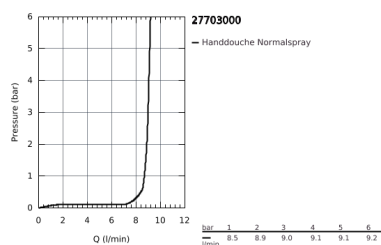

27 703 000 EUPHORIA CUBE BADSET 1 STRAAL

PRODUCTOMSCHRIJVING

- bestaande uit:
- - handdouche (27 699 000), 1 straal: Normal
- - wanddouchehouder (27 693 000)
- doucheslang Silverflex 1250 mm (28 362)
- **GROHE EcoJoy** maximale doorstroming 9,5 l/min
- **GROHE DreamSpray**: optimaal straalpatroon
- **GROHE StarLight** schitterende chroomafwerking
- **SpeedClean** antikalksysteem
- **Inner WaterGuide**: geïsoleerd waterkanaal voor een langere levensduur
- **TwistFree** voorkomt het verdraaien van de slang
- minimum aangeraden druk 1.0 bar

27 703 000 **EUPHORIA CUBE BADSET 1 STRAAL**

RESERVEONDERDELEN

1: Zeef (Bestelnummer 0700200M)