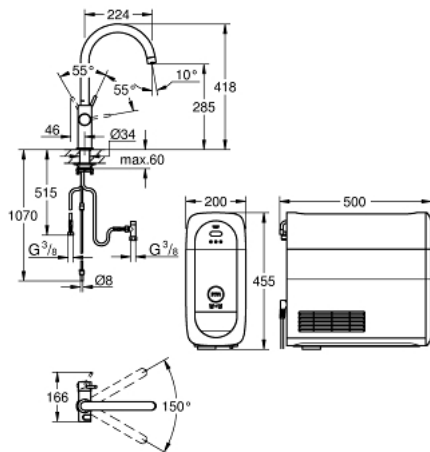

### PRODUCTOMSCHRIJVING

- bestaande uit:
- **GROHE Blue Home** keukenkraan met filterfunctie
- ééngatsmontage
- **C-uitloop**
- drukknoppen voor 3 soorten gefilterd en gekoeld water
- plat, licht bruisend of intens bruisend water
- **GROHE StarLight** schitterende chroomafwerking
- **GROHE SilkMove** 28 mm cartouche met keramische schijven
- draaibare buisuitloop
- draaibereik 150°
- aparte leidingen in de uitloop voor gefilterd en ongefilterd water
- flexibele aansluitslangen
- **GROHE Blue Home** koeler
- levert 3 liter gekoeld bruisend water per uur
- 180 Watt koeler, 230 V, 50 Hz
- geluidsniveau in stand-by 44 dB(A)
- beschermingstype IP 21
- CE-keurmerk
- vereist ventilatiegat in de bodem van het keukenkastje
- software setup en monitoring van filter en CO2 capaciteit mogelijk via GROHE Ondus app
- met Bluetooth 4.0\* en WIFI interface voor draadloze datacommunicatie
- voor Apple\*\* en Android apparaten
- het Bluetooth-bereik (10 meter), is afhankelijk van gebruikte materialen en mur en tussen zender en ontvanger
- instelbaar voor GROHE Blue filter S-Size, GROHE Blue actief koolfilter en GROHE E Blue magnesium + filter
- **GROHE Blue** filter S-Size, filterkop met flexibele waterhardheid aanpassing
- voor regio's met een waterhardheid van meer dan 9° dKH
- Bestel voor regio's met een waterhardheid van minder dan 9° dKH een actief koolstoffilter 40 547 001
- **GROHE Blue** 425 g CO<sup>2</sup> fles
- 
- **Systeemvereisten Apple**
- ...