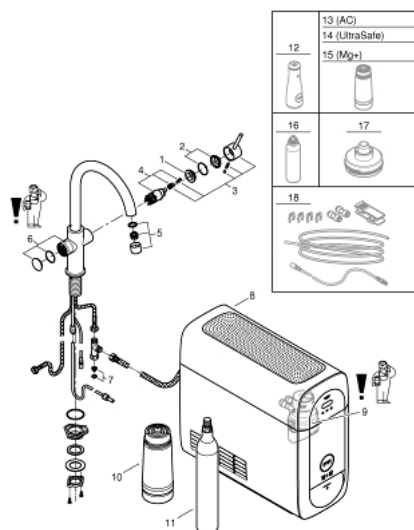

31 455 001 GROHE BLUE HOME C-UITLOOP STARTERKIT

RESERVEONDERDELEN

1. 1: null (Bestelnummer 07419000)
   - 2: null (Bestelnummer 46581000)
   - 3: null (Bestelnummer 46957000)
   - 4: null (Bestelnummer 46580000)
   - 5: null (Bestelnummer 48343000)
   - 6: null (Bestelnummer 46958000)
   - 7: null (Bestelnummer 47576000)
   - 8: Koeler (Bestelnummer 40711001)
   - 9: null (Bestelnummer 48344000)
   - 10: Filter S-Size (Bestelnummer 40404001)
   - 11: Starter kit 425 g CO₂-flessen (4 stuks) (Bestelnummer 40422000)
   - 12: null (Bestelnummer 40405000)*
   - 13: null (Bestelnummer 40547001)*
   - 14: null (Bestelnummer 40575001)*
   - 15: Magnesiumfilter (Bestelnummer 40691001)*
   - 16: Reinigingsset (Bestelnummer 40434001)*
   - 17: adapter voor reinigingsset (Bestelnummer 40694000)*
   - 18: Verlengset (Bestelnummer 40843000)*
2. Optionele accessoires