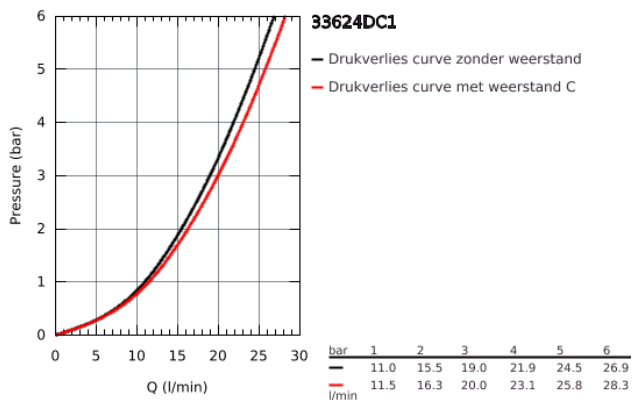

33 624 DC1 ESSENCE EÉNGREEPSMENGKRAAN VOOR BAD/DOUCHE 1/2"

PRODUCTOMSCHRIJVING

- wandmontage
- metalen hendel
- **GROHE SilkMove** 35 mm cartouche met keramische schijven
- met temperatuurbegrenzer
- **GROHE StarLight** schitterende chroomafwerking
- automatische omstelling: bad/douche
- mousseur
- douche-aansluiting 1/2"
- geïntegreerde terugslagklep
- S-koppelingen