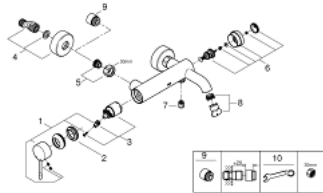

33 624 DC1 ESSENCE EÉNGREEPSMENGKRAAN VOOR BAD/DOUCHE 1/2"

PRODUCTOMSCHRIJVING

- wandmontage
- metalen hendel
- **GROHE SilkMove** 35 mm cartouche met keramische schijven
- met temperatuurbegrenzer
- **GROHE StarLight** schitterende chroomafwerking
- automatische omstelling: bad/douche
- mousseur
- douche-aansluiting 1/2"
- geïntegreerde terugslagklep
- S-koppelingen

33 624 DC1 ESSENCE EÉNGREEPSMENGKRAAN VOOR BAD/DOUCHE 1/2"

RESERVEONDERDELEN

- 1: Greep (Bestelnummer 46916DC0)
- 2: Schroefverbinding (Bestelnummer 46460000)
- 3: Kardoes (Bestelnummer 46374000)
- 4: S-koppeling (Bestelnummer 12662DC0)
- 5: schroefverbinding 1/2" (Bestelnummer 45044DC0)
- 6: omstelling (Bestelnummer 46920DC0)
- 7: Terugslagklep set (Bestelnummer 08565000)
- 8: Mousseur (Bestelnummer 13926000)
- 9: Verlengstuk (Bestelnummer 0713000M)*
- 10: Speciale sleutel (Bestelnummer 19377000)*