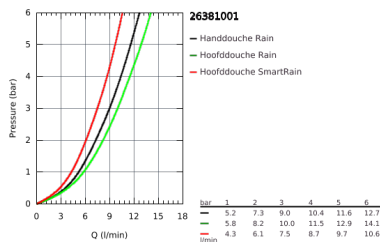

26 381 001 NEW TEMPESTA DOUCHESYSTEEM FLEX SHOWER SYSTEM MET OMSTELLER VOOR WANDMONTAGE

PRODUCTOMSCHRIJVING

- bestaande uit:
 - - horizontale douchearm van 390 mm, verstelbaar voor bevestiging
 - wissel met de omsteller van handdouche naar hoofddouche of hoofddouche ECO
 - hoofddouche Tempesta 210 (26 408)
 - 2 straalsoorten (via omsteller)
 - Rain, SmartRain
 - verchromde sproeiplateau
 - met kogelgewricht
 - draaihoek $\pm 15^\circ$
 - handdouche Tempesta 100 (27 852)
 - 1 straal: **Rain**
- in hoogte verstelbaar via glij-element
- afstand tussen omsteller en bovenste bevestiging: 620 mm
- doucheslang Relexaflex 1500 mm (28 151)
- doucheslang Relexaflex 1250 mm (28 150)
- flexibele installatie: aansluiting met kraan/aansluitbocht voor watertoevoer met 1/2" draad van de 1250 mm doucheslang
- **GROHE DreamSpray**: optimaal straalpatroon
- **GROHE StarLight** schitterende chromafwerking
- **SpeedClean** antikalksysteem
- **Inner WaterGuide**: geïsoleerd waterkanaal voor een langere levensduur
- **ShockProof** siliconen ring voorkomt beschadiging bij vallen
- geschikt voor combiketels met minimale capaciteit 18kW/h
- functioneert vanaf een minimale doorstroming van 7 l/min.