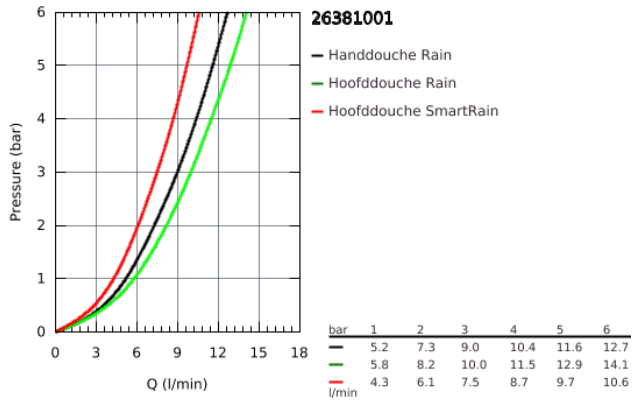

26 381 001 NEW TEMPESTA DOUCHESYSTEEM FLEX SHOWER SYSTEM MET OMSTELLER VOOR WANDMONTAGE