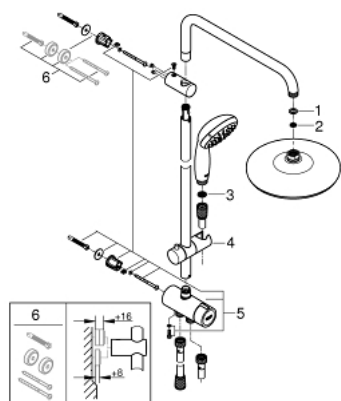

26 381 001 NEW TEMPESTA DOUCHESYSTEEM FLEX SHOWER SYSTEM MET OMSTELLER VOOR WANDMONTAGE

PRODUCTOMSCHRIJVING

- bestaande uit:
 - - horizontale douchearm van 390 mm, verstelbaar voor bevestiging
 - wissel met de omsteller van handdouche naar hoofddouche of hoofddouche ECO
 - hoofddouche Tempesta 210 (26 408)
 - 2 straalsoorten (via omsteller)
 - Rain, SmartRain
 - verchromde sproeiplateau
 - met kogelgewricht
 - draaihoek $\pm 15^\circ$
 - handdouche Tempesta 100 (27 852)
 - 1 straal: **Rain**
- in hoogte verstelbaar via glij-element
- afstand tussen omsteller en bovenste bevestiging: 620 mm
- doucheslang Relexaflex 1500 mm (28 151)
- doucheslang Relexaflex 1250 mm (28 150)
- flexibele installatie: aansluiting met kraan/aansluitbocht voor watertoevoer met 1/2" draad van de 1250 mm doucheslang
- **GROHE DreamSpray**: optimaal straalpatroon
- **GROHE StarLight** schitterende chromafwerking
- **SpeedClean** antikalksysteem
- **Inner WaterGuide**: geïsoleerd waterkanaal voor een langere levensduur
- **ShockProof** siliconen ring voorkomt beschadiging bij vallen
- geschikt voor combiketels met minimale capaciteit 18kW/h
- functioneert vanaf een minimale doorstroming van 7 l/min.

26 381 001 NEW TEMPESTA DOUCHESYSTEEM FLEX SHOWER SYSTEM MET OMSTELLER VOOR WANDMONTAGE

26 381 001 NEW TEMPESTA DOUCHESYSTEEM FLEX SHOWER SYSTEM MET OMSTELLER VOOR WANDMONTAGE

RESERVEONDERDELEN

- 1: Dichting Ø18,5 x Ø12 x 2 (Bestelnummer 0138900M)
 - 2: Zeef (Bestelnummer 48007000)
 - 3: Zeef (Bestelnummer 0700200M)
 - 4: Glijstuk (Bestelnummer 12140000)
 - 5: Omstelling bad/douche (Bestelnummer 48338000)
 - 6: Opvulplaatje (Bestelnummer 26496000)*
- * Optionele accessoires