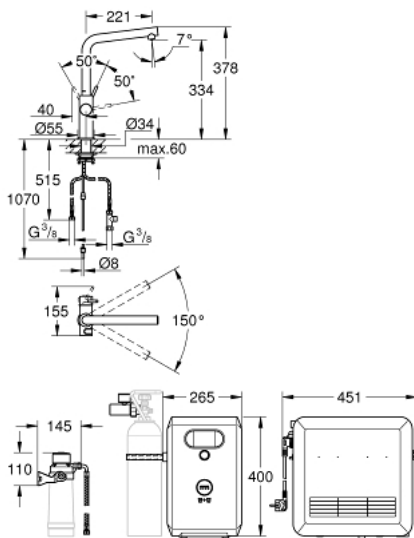

31 347 003 GROHE BLUE PROFESSIONAL L-UITLOOP KIT

PRODUCTOMSCHRIJVING

- bestaande uit:
- **GROHE Blue** ééngreepsmengkraan voor keuken met filterfunctie
- ééngatsmontage
- **L-uitloop**
  - drukknoppen voor 3 soorten gefilterd en gekoeld water
  - plat, licht bruisend of intens bruisend water
  - **GROHE StarLight** schitterende chroomafwerking
  - **GROHE SilkMove** 28 mm cartouche met keramische schijven
  - draaibare buisuitloop
  - draaibereik 150°
  - aparte leidingen in de uitloop voor gefilterd en ongefilterd water
  - flexibele aansluitlangen
- **GROHE Blue Professional** koeler
  - levert 12 liter gekoeld bruisend water per uur
  - kleurendisplay met "push and turn"-bediening
  - 270 Watt koeler, 230 V, 50 Hz
- geluidsniveau in stand-by 46 dB(A)
- beschermingstype IP 21
- CE-keurmerk
- vereist ventilatiegat in de bodem van het keukenkastje
- software setup en monitoring van filter en CO₂ capaciteit mogelijk via GROHE Ondus app
- pushmelding bij lage filter- resp. CO₂-capaciteit
- additionele monitoring via GROHE Blue Professional Browser-Monitor mogelijk
- met Bluetooth 4.0* en WIFI interface voor draadloze datacommunicatie
- voor Apple** en Android apparaten
- het Bluetooth-bereik (10 meter), is afhankelijk van gebruikte materialen en mur en tussen zender en ontvanger
- filterkop met flexibele waterhardheid aanpassing
- GROHE Blue filter, CO₂-fles en reinigingscartouche zijn niet inbegrepen en moeten apart besteld worden
- geschikte filters:
  - filter S-size, capaciteit 600 l bij 20° dKH (40 404 001)
  - filter M-size, capaciteit 1500 l bij 20° dKH (40 430 001)
  - filter L-size, capaciteit 2500 l bij 20° dKH (40 412 001)
  - carbonfilter, capaciteit 3000 l (40 547 001)
  - magnesium+ filter, capaciteit 400 l bij 17° dGH (40 691 002)