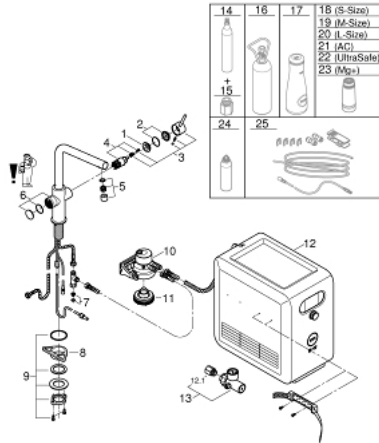

31 347 003 GROHE BLUE PROFESSIONAL L-UITLOOP KIT

RESERVEONDERDELEN

- 1: Bevestigingsring (Bestelnummer 07419000)
- 2: Stofkap (Bestelnummer 46581000)
- 3: Greep (Bestelnummer 46957000)
- 4: Kardoes (Bestelnummer 46580000)
- 5: Mousseur (Bestelnummer 48194000)
- 6: bedieningsunit (Bestelnummer 46958000)
- 7: Zeef (Bestelnummer 47576000)
- 8: Stabilisatieplaat (Bestelnummer 05334000)
- 9: montageset (Bestelnummer 48384000)
- 10: Filterkop (Bestelnummer 64508001)
- 11: Koeler en carbonisator (Bestelnummer 40554001)
- 12: Drukindicator (Bestelnummer 46717000)
- 12.1: CO2 adapter (Bestelnummer 40962000)
- 13: Starter kit 425 g CO₂-flessen (4 stuks) (Bestelnummer 40422000)*
- 14: CO2 adapter (Bestelnummer 40962000)*
- 15: Starter kit 2kg CO₂-fles (Bestelnummer 40423000)*
- 16: Karaf (Bestelnummer 40405000)*
- 17: Filter S-Size (Bestelnummer 40404001)*
- 18: Filter M-Size (Bestelnummer 40430001)*
- 19: Filter L-Size (Bestelnummer 40412001)*
- 20: Active carbon filter (Bestelnummer 40547001)*
- 21: Filter (Bestelnummer 40575001)*
- 22: Magnesiumfilter (Bestelnummer 40691001)*
- 23: Reinigingsset (Bestelnummer 40434001)*
- 24: adapter voor reinigingsset (Bestelnummer 40694000)*
- 25: Verlengset (Bestelnummer 40843000)*