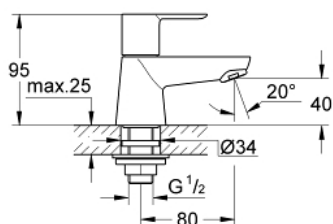

20 422 000 BAULOOP TOILETKRAAN, 1/2" XS-SIZE

PRODUCTOMSCHRIJVING

- ééngatsmontage
- metalen hendel
- **GROHE Carbodur** keramisch binnenwerk 1/2", 90°
- **GROHE StarLight** schitterende chroomafwerking
- **GROHE EcoJoy**: waterbesparende mousseur, 5,7 l/min
- aansluitmoer 1/2"

20 422 000 **BAULOOP TOILETKRAAN, 1/2"**
XS-SIZE

RESERVEONDERDELEN

- 1: Greep (Bestelnummer 48027000)
- 2: Keramisch bovendeel 1/2" (Bestelnummer 45882000)
- 2.1: O-Ring Ø18,2 x Ø1,7 (Bestelnummer 0392400M)
- 3: Mousseur (Bestelnummer 13952000)
- 4: Kraanmontageset (Bestelnummer 45004000)