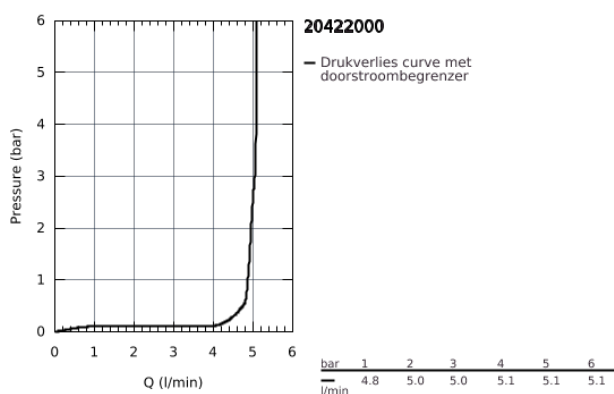

20 422 000 BAULOOP TOILETKRAAN, 1/2" XS-SIZE

PRODUCTOMSCHRIJVING

- ééngatsmontage
- metalen hendel
- **GROHE Carbodur** keramisch binnenwerk 1/2", 90°
- **GROHE StarLight** schitterende chroomafwerking
- **GROHE EcoJoy**: waterbesparende mousseur, 5,7 l/min
- aansluitmoer 1/2"

20 422 000 **BAULOOP TOILETKRAAN, 1/2"**
XS-SIZE

RESERVEONDERDELEN

- 1: Greep (Bestelnummer 48027000)
- 2: Keramisch bovendeel 1/2" (Bestelnummer 45882000)
- 2.1: O-Ring Ø18,2 x Ø1,7 (Bestelnummer 0392400M)
- 3: Mousseur (Bestelnummer 13952000)
- 4: Kraanmontageset (Bestelnummer 45004000)