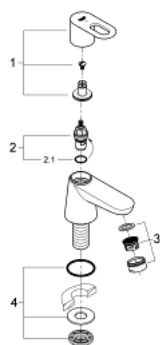

20 422 000 BAULOOP TOILETKRAAN, 1/2" XS-SIZE

PRODUCTOMSCHRIJVING

- ééngatsmontage
- metalen hendel
- **GROHE Carbodur** keramisch binnenwerk 1/2", 90°
- **GROHE StarLight** schitterende chroomafwerking
- **GROHE EcoJoy**: waterbesparende mousseur, 5,7 l/min
- aansluitmoer 1/2"

20 422 000 **BAULOOP TOILETKRAAN, 1/2"**
XS-SIZE

RESERVEONDERDELEN

- 1: Greep (Bestelnummer 48027000)
- 2: Keramisch bovendeel 1/2" (Bestelnummer 45882000)
- 2.1: O-Ring Ø18,2 x Ø1,7 (Bestelnummer 0392400M)
- 3: Mousseur (Bestelnummer 13952000)
- 4: Kraanmontageset (Bestelnummer 45004000)