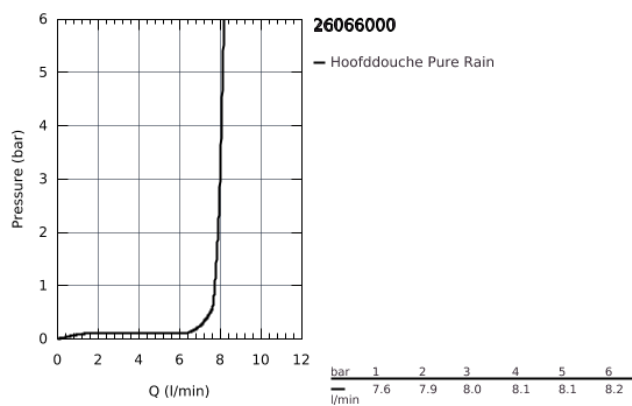

26 066 000 RAINSHOWER HOOFDDOUCHES HOOFDDOUCHESET 380 MM, 1 STRAALSOORT

PRODUCTOMSCHRIJVING

- bestaande uit:
 - hoofddouche Rainshower Cosmopolitan, Ø 310 mm, 1 straal (27 478 000)
- materiaal: metaal
- 1 straal: **Rain**
- douche-arm Rainshower 380 mm (28 361 000)
- **GROHE EcoJoy** maximale doorstroming 9,5 l/min
- **GROHE DreamSpray**: optimaal straalpatroon
- **GROHE StarLight** schitterende chroomafwerking
- **SpeedClean** antikalksysteem

26 066 000 RAINSHOWER HOOFDDOUCHES HOOFDDOUCHESET 380 MM, 1
STRAALSOORT

26 066 000 **RAINSHOWER HOOFDDOUCHES HOOFDDOUCHESET 380 MM, 1
STRAALSOORT**

RESERVEONDERDELEN

1: Rozet (Bestelnummer 11741000)

2: Dichtingsset (Bestelnummer 45933000)