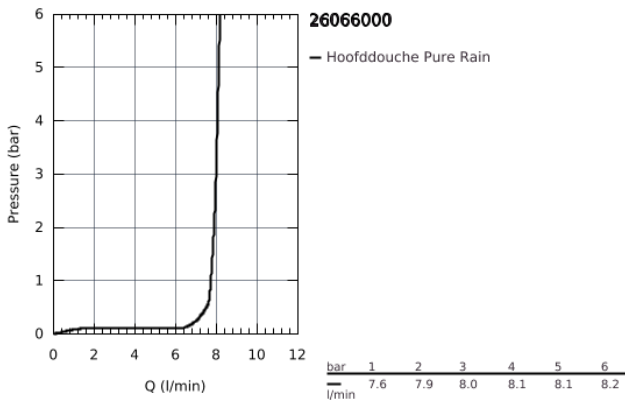

26 066 000 RAINSHOWER HOOFDDOUCHES HOOFDDOUCHESET 380 MM, 1 STRAALSOORT

PRODUCTOMSCHRIJVING

- bestaande uit:
 - hoofddouche Rainshower Cosmopolitan, Ø 310 mm, 1 straal (27 478 000)
- materiaal: metaal
- 1 straal: **Rain**
- douche-arm Rainshower 380 mm (28 361 000)
- **GROHE EcoJoy** maximale doorstroming 9,5 l/min
- **GROHE DreamSpray**: optimaal straalpatroon
- **GROHE StarLight** schitterende chroomafwerking
- **SpeedClean** antikalksysteem

26 066 000 RAINSHOWER HOOFDDOUCHES HOOFDDOUCHESET 380 MM, 1
STRAALSOORT

26 066 000 **RAINSHOWER HOOFDDOUCHES HOOFDDOUCHESET 380 MM, 1
STRAALSOORT**

RESERVEONDERDELEN

1: Rozet (Bestelnummer 11741000)

2: Dichtingsset (Bestelnummer 45933000)