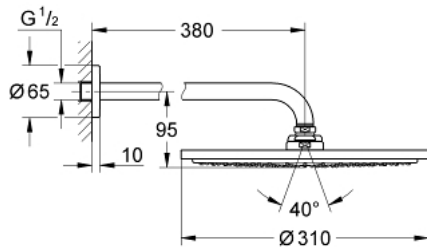

26 066 000 RAINSHOWER HOOFDDOUCHES HOOFDDOUCHESET 380 MM, 1 STRAALSOORT

PRODUCTOMSCHRIJVING

- bestaande uit:
 - hoofddouche Rainshower Cosmopolitan, Ø 310 mm, 1 straal (27 478 000)
- materiaal: metaal
- 1 straal: **Rain**
- douche-arm Rainshower 380 mm (28 361 000)
- **GROHE EcoJoy** maximale doorstroming 9,5 l/min
- **GROHE DreamSpray**: optimaal straalpatroon
- **GROHE StarLight** schitterende chroomafwerking
- **SpeedClean** antikalksysteem

26 066 000 RAINSHOWER HOOFDDOUCHES HOOFDDOUCHESET 380 MM, 1
STRAALSOORT

26 066 000 **RAINSHOWER HOOFDDOUCHES HOOFDDOUCHESET 380 MM, 1
STRAALSOORT**

RESERVEONDERDELEN

1: Rozet (Bestelnummer 11741000)

2: Dichtingsset (Bestelnummer 45933000)