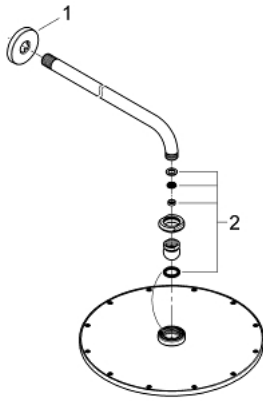

26 066 000 RAINSHOWER HOOFDDOUCHES HOOFDDOUCHESET 380 MM, 1 STRAALSOORT

PRODUCTOMSCHRIJVING

- bestaande uit:
 - hoofddouche Rainshower Cosmopolitan, Ø 310 mm, 1 straal (27 478 000)
- materiaal: metaal
- 1 straal: **Rain**
- douche-arm Rainshower 380 mm (28 361 000)
- **GROHE EcoJoy** maximale doorstroming 9,5 l/min
- **GROHE DreamSpray**: optimaal straalpatroon
- **GROHE StarLight** schitterende chroomafwerking
- **SpeedClean** antikalksysteem

26 066 000 RAINSHOWER HOOFDDOUCHES HOOFDDOUCHESET 380 MM, 1
STRAALSOORT

26 066 000 **RAINSHOWER HOOFDDOUCHES HOOFDDOUCHESET 380 MM, 1
STRAALSOORT**

RESERVEONDERDELEN

1: Rozet (Bestelnummer 11741000)

2: Dichtingsset (Bestelnummer 45933000)