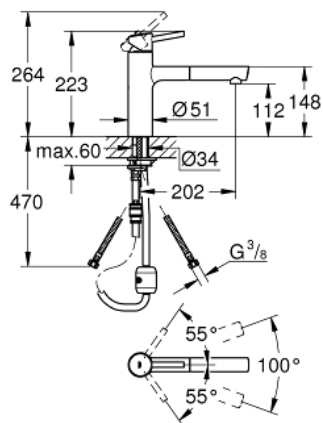

### PRODUCTOMSCHRIJVING

- **middenhoge uitloop**
- ééngatsmontage
- **GROHE StarLight** schitterende chromafwerking
- **GROHE SilkMove** 35 mm cartouche met keramische schijven
- **met geïntegreerde, uittrekbare mousseur**
- variabel instelbare debietbegrenzer
- draaibare gegoten uitloop
- draaibereik 100°
- bescherming tegen terugstroming
- flexibele aansluitslangen
- **GROHE FastFixation**

### RESERVEONDERDELEN

- 1: Greep (Bestelnummer 46822000)
  - 2: Stofkap (Bestelnummer 46492000)
  - 3: Schroefring (Bestelnummer 46815000)
  - 4: Kardoes (Bestelnummer 46374000)
  - 5: Uittrekbare douche (Bestelnummer 48532000)
  - 6: Doucheslang (Bestelnummer 48293000)
  - 7: Dichtingsset (Bestelnummer 46760000)
  - 8: Kraanmontageset (Bestelnummer 46346000)
  - 8.1: Aanslag (Bestelnummer 04174000)
  - 9: Koppeling (Bestelnummer 46338000)
  - 10: Pijpsleutel (Bestelnummer 19332000)\*
- \* Optionele accessoires