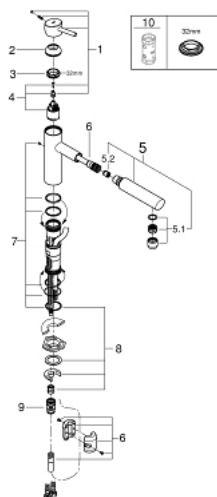

### PRODUCTOMSCHRIJVING

- **middenhoge uitloop**
- ééngatsmontage
- **GROHE StarLight** schitterende chromafwerking
- **GROHE SilkMove** 35 mm cartouche met keramische schijven
- **met geïntegreerde, uittrekbare mousseur**
- variabel instelbare debietbegrenzer
- draaibare gegoten uitloop
- draaibereik 100°
- bescherming tegen terugstroming
- flexibele aansluitslangen
- **GROHE FastFixation**

### RESERVEONDERDELEN

- 1: Greep (Bestelnummer 46822000)
  - 2: Stofkap (Bestelnummer 46492000)
  - 3: Schroefring (Bestelnummer 46815000)
  - 4: Kardoes (Bestelnummer 46374000)
  - 5: Uittrekbare douche (Bestelnummer 48532000)
  - 6: Doucheslang (Bestelnummer 48293000)
  - 7: Dichtingsset (Bestelnummer 46760000)
  - 8: Kraanmontageset (Bestelnummer 46346000)
  - 8.1: Aanslag (Bestelnummer 04174000)
  - 9: Koppeling (Bestelnummer 46338000)
  - 10: Pijpsleutel (Bestelnummer 19332000)\*
- \* Optionele accessoires