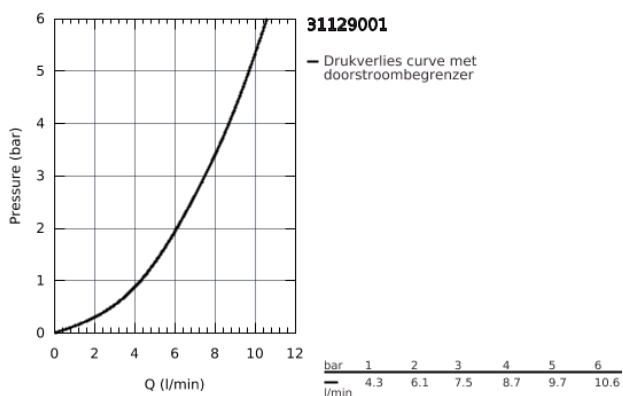

### PRODUCTOMSCHRIJVING

- **middenhoge uitloop**
- ééngatsmontage
- **GROHE StarLight** schitterende chromafwerking
- **GROHE SilkMove** 35 mm cartouche met keramische schijven
- **met geïntegreerde, uittrekbare mousseur**
- variabel instelbare debietbegrenzer
- draaibare gegoten uitloop
- draaibereik 100°
- bescherming tegen terugstroming
- flexibele aansluitslangen
- **GROHE FastFixation**