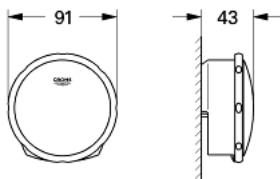

19 952 DC0 **BADVUL-, AFVOER- EN OVERLOOPGARNITUUR**

PRODUCTOMSCHRIJVING

- afwerkset
- bestaande uit:
 - rozet
 - vul-element
 - afvoerstop
 - montage toebehoren
 -
- te combineren met **28 991 000** of **28 990 000**
- **GROHE StarLight** schitterende chroomafwerking

19 952 DC0 **BADVUL-, AFVOER- EN OVERLOOPGARNITUUR**

RESERVEONDERDELEN

1: plug (Bestelnummer 06625DC0)