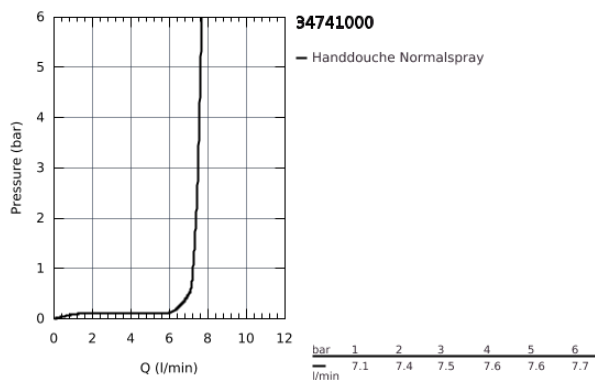

## 34 741 000 GROHTHERM CUBE INBOUWDOUCHESYSTEEM RAINSHOWER ALLURE 230

### PRODUCTOMSCHRIJVING

- bestaande uit:
- Grotherm Cube afwerkset met Aquadimmer (24 154)
- GROHE Rapido SmartBox universele inbouwbox, 1/2" (35 600)
- metalen Rainshower Allure 230 (27 479)
- Rainshower douchearm (27 709)
- handdouche Euphoria Cube (27 699 000) 9,5 l/min.
- Euphoria Cube wandaansluitbocht 1/2" (26 370)
- doucheslang Silverflex 1250 mm (28 362)