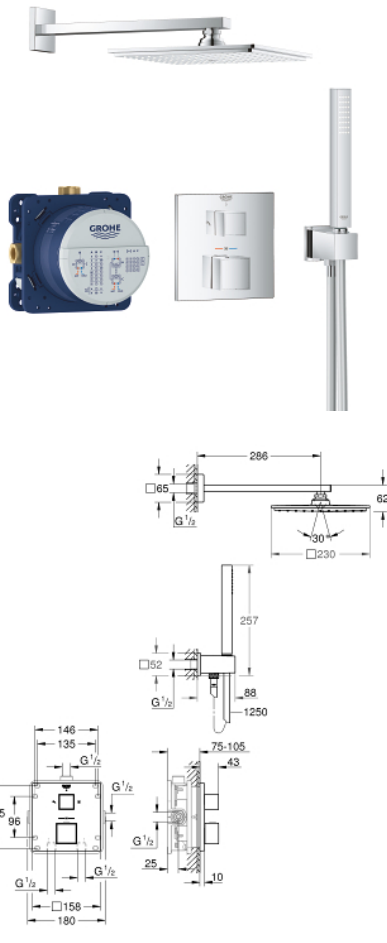

## 34 741 000 GROHTHERM CUBE INBOUWDOUCHESYSTEEM RAINSHOWER ALLURE 230

### PRODUCTOMSCHRIJVING

- bestaande uit:
- Grotherm Cube afwerkset met Aquadimmer (24 154)
- GROHE Rapido SmartBox universele inbouwbox, 1/2" (35 600)
- metalen Rainshower Allure 230 (27 479)
- Rainshower douchearm (27 709)
- handdouche Euphoria Cube (27 699 000) 9,5 l/min.
- Euphoria Cube wandaansluitbocht 1/2" (26 370)
- doucheslang Silverflex 1250 mm (28 362)