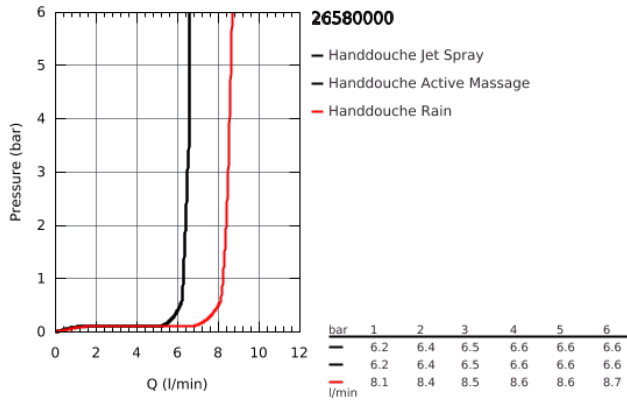

26 580 000 RAINSHOWER SMARTACTIVE 310 BADSET 3 STRALEN

PRODUCTOMSCHRIJVING

- bestaande uit:
- handdouche Rainshower SmartActive 130 (26 574)
- wanddouchehouder, verstelbaar (27 055)
- doucheslang Silverflex 1500 mm (28 364)
- **GROHE EcoJoy** maximale doorstroming 9,5 l/min
- **GROHE DreamSpray**: optimaal straalpatroon
- **GROHE StarLight** schitterende chroomafwerking
- **SpeedClean** antikalksysteem
- **Inner WaterGuide**: geïsoleerd waterkanaal voor een langere levensduur
- **TwistFree** voorkomt het verdraaien van de slang
- geschikt voor doorstroomgeiser

26 580 000 RAINSHOWER SMARTACTIVE 310 BADSET 3 STRALEN

26 580 000 **RAINSHOWER SMARTACTIVE 310 BADSET 3 STRALEN**

RESERVEONDERDELEN

1: Zeef (Bestelnummer 0700200M)