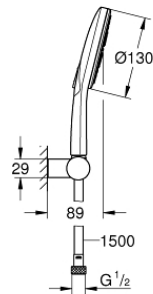

26 580 000 RAINSHOWER SMARTACTIVE 310 BADSET 3 STRALEN

PRODUCTOMSCHRIJVING

- bestaande uit:
- handdouche Rainshower SmartActive 130 (26 574)
- wanddouchehouder, verstelbaar (27 055)
- doucheslang Silverflex 1500 mm (28 364)
- **GROHE EcoJoy** maximale doorstroming 9,5 l/min
- **GROHE DreamSpray**: optimaal straalpatroon
- **GROHE StarLight** schitterende chroomafwerking
- **SpeedClean** antikalksysteem
- **Inner WaterGuide**: geïsoleerd waterkanaal voor een langere levensduur
- **TwistFree** voorkomt het verdraaien van de slang
- geschikt voor doorstroomgeiser