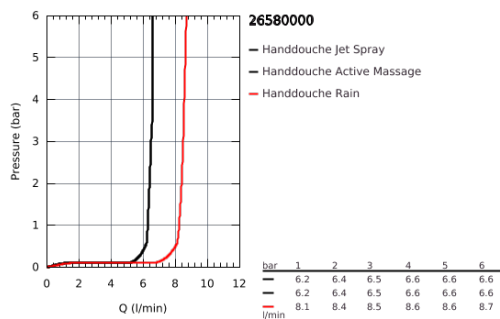

26 580 000 RAINSHOWER SMARTACTIVE 310 BADSET 3 STRALEN

PRODUCTOMSCHRIJVING

- bestaande uit:
- handdouche Rainshower SmartActive 130 (26 574)
- wanddouchehouder, verstelbaar (27 055)
- doucheslang Silverflex 1500 mm (28 364)
- **GROHE EcoJoy** maximale doorstroming 9,5 l/min
- **GROHE DreamSpray**: optimaal straalpatroon
- **GROHE StarLight** schitterende chroomafwerking
- **SpeedClean** antikalksysteem
- **Inner WaterGuide**: geïsoleerd waterkanaal voor een langere levensduur
- **TwistFree** voorkomt het verdraaien van de slang
- geschikt voor doorstroomgeiser

26 580 000 RAINSHOWER SMARTACTIVE 310 BADSET 3 STRALEN

26 580 000 **RAINSHOWER SMARTACTIVE 310 BADSET 3 STRALEN**

RESERVEONDERDELEN

1: Zeef (Bestelnummer 0700200M)