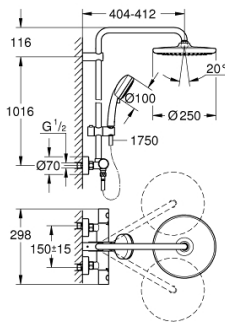

26 670 000 TEMPESTA DOUCHESYSTEEM DOUCHESYSTEEM MET THERMOSTATISCHE MENGKRAAN

PRODUCTOMSCHRIJVING

- bestaande uit:
 - - horizontaal draaibare douchearm 390 mm
 - - opbouw thermostaat met Aquadimmerfunctie,
 - voor wisseling tussen hoofd- en handdouche
 - hoofddouche Tempesta 250 (26 666)
- Straalsoorten:
 - 1 straal: **Rain**
 - hoofddouche met witte achterkant
 - met kogelgewricht
 - draaihoek $\pm 10^\circ$
 - **GROHE EcoJoy** maximale doorstroming 9,5 l/min
 - handdouche Tempesta Cosmopolitan 100 (27 571 001)
 - 2 stralen:
 - Rain, Jet
 - **GROHE EcoJoy**: maximale doorstroming: 5,7 l/min.
 - in hoogte verstelbaar via glij-element
- doucheslang, 1750 mm 1/2" x 1/2" (28 410)
- **GROHE EcoJoy** waterbesparende technologie
- **GROHE TurboStat**: 2x sneller en 2x nauwkeuriger de gewenste temperatuur
- **GROHE SafeStop**: instelknop met veiligheidsblokkering bij 38°C
- **GROHE SafeStop Plus** optionele temperatuurbegrenzer op 43°C
- **GROHE DreamSpray**: optimaal straalpatroon
- **GROHE StarLight** schitterende chroomafwerking
- **SpeedClean** antikalksysteem
- **Inner WaterGuide**: geïsoleerd waterkanaal voor een langere levensduur
- **TwistFree** voorkomt het verdraaien van de slang
- geschikt voor combiketels met minimale capaciteit 18kW/h
- functioneert vanaf een minimale doorstroming van 7 l/min.
- optionele upgrade: **GROHE EasyReach** tray (26 362)
- **professionele versie**