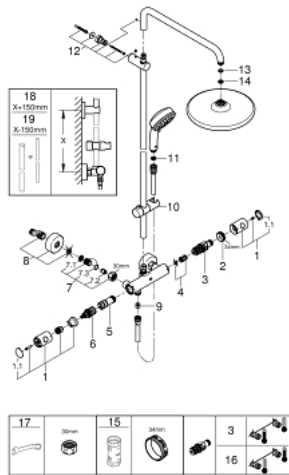

26 670 000 TEMPESTA DOUCHESYSTEEM DOUCHESYSTEEM MET THERMOSTATISCHE MENGKRAAN

RESERVEONDERDELEN

1. 1: Metalen greep (Bestelnummer 47984000)
   - 1.1: Afdekkapje (Bestelnummer 6458500M)
   - 2: Bevestigingsring (Bestelnummer 47743000)
   - 3: Thermo element 1/2" (Bestelnummer 47439000)
   - 4: Geluiddemper (Bestelnummer 47398000)
   - 5: Waterdoorvoer (Bestelnummer 47751000)
   - 6: Aquadimmer (Bestelnummer 12433000)
   - 7: Terugslagklep set (Bestelnummer 47189000)
   - 7.1: Vuilfilter (Bestelnummer 0726400M)
   - 7.2: Terugslagklep set (Bestelnummer 08565000)
   - 7.3: O-Ring Ø17 x Ø2 (Bestelnummer 0305500M)
   - 8: S-koppeling (Bestelnummer 12662000)
   - 9: Terugslagklep set (Bestelnummer 08565000)
   - 10: Glijstuk (Bestelnummer 12140000)
   - 11: Zeef (Bestelnummer 0700200M)
   - 12: Glijstanghouder (Bestelnummer 48423000)
   - 13: Dichting Ø18,5 x Ø12 x 2 (Bestelnummer 0138900M)
   - 14: Zeef (Bestelnummer 48007000)
   - 15: Pijpsleutel (Bestelnummer 19332000)*
   - 16: GROHE TurboStat kardoes 1/2" (Bestelnummer 47175000)*
   - 17: Speciale sleutel (Bestelnummer 19377000)*
   - 18: Douchepijp voor douchesysteem (Bestelnummer 48053000)*
   - 19: Douchepijp voor douchesysteem (Bestelnummer 48054000)*
2. Optionele accessoires