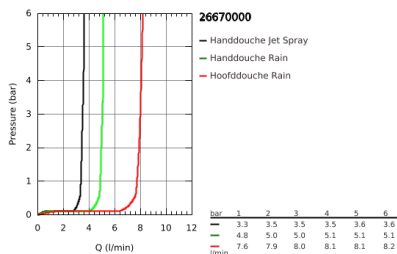

26 670 000 TEMPESTA DOUCHESYSTEEM DOUCHESYSTEEM MET THERMOSTATISCHE MENGKRAAN

PRODUCTOMSCHRIJVING

- bestaande uit:
 - - horizontaal draaibare douchearm 390 mm
 - - opbouw thermostaat met Aquadimmerfunctie,
 - voor wisseling tussen hoofd- en handdouche
 - hoofddouche Tempesta 250 (26 666)
- Straalsoorten:
 - 1 straal: **Rain**
 - hoofddouche met witte achterkant
 - met kogelgewricht
 - draaihoek $\pm 10^\circ$
 - **GROHE EcoJoy** maximale doorstroming 9,5 l/min
 - handdouche Tempesta Cosmopolitan 100 (27 571 001)
 - 2 stralen:
 - Rain, Jet
 - **GROHE EcoJoy**: maximale doorstroming: 5,7 l/min.
 - in hoogte verstelbaar via glij-element
- doucheslang, 1750 mm 1/2" x 1/2" (28 410)
- **GROHE EcoJoy** waterbesparende technologie
- **GROHE TurboStat**: 2x sneller en 2x nauwkeuriger de gewenste temperatuur
- **GROHE SafeStop**: instelknop met veiligheidsblokkering bij 38°C
- **GROHE SafeStop Plus** optionele temperatuurbegrenzer op 43°C
- **GROHE DreamSpray**: optimaal straalpatroon
- **GROHE StarLight** schitterende chroomafwerking
- **SpeedClean** antikalksysteem
- **Inner WaterGuide**: geïsoleerd waterkanaal voor een langere levensduur
- **TwistFree** voorkomt het verdraaien van de slang
- geschikt voor combiketels met minimale capaciteit 18kW/h
- functioneert vanaf een minimale doorstroming van 7 l/min.
- optionele upgrade: **GROHE EasyReach** tray (26 362)
- **professionele versie**