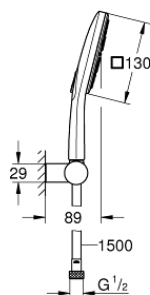

26 588 000 RAINSHOWER SMARTACTIVE 310 BADSET 3 STRALEN

PRODUCTOMSCHRIJVING

- bestaande uit:
- handdouche Rainshower SmartActive 130 Cube (26 582)
- wanddouchehouder, verstelbaar (27 056)
- doucheslang Silverflex 1500 mm (28 364)
- **GROHE EcoJoy** maximale doorstroming 9,5 l/min
- **GROHE DreamSpray**: optimaal straalpatroon
- **GROHE StarLight** schitterende chromafwerking
- **SpeedClean** antikalksysteem
- **Inner WaterGuide**: geïsoleerd waterkanaal voor een langere levensduur
- **TwistFree** voorkomt het verdraaien van de slang
- geschikt voor doorstroomgeiser