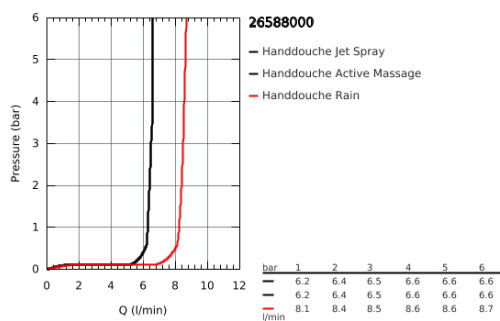

26 588 000 RAINSHOWER SMARTACTIVE 310 BADSET 3 STRALEN

PRODUCTOMSCHRIJVING

- bestaande uit:
- handdouche Rainshower SmartActive 130 Cube (26 582)
- wanddouchehouder, verstelbaar (27 056)
- doucheslang Silverflex 1500 mm (28 364)
- **GROHE EcoJoy** maximale doorstroming 9,5 l/min
- **GROHE DreamSpray**: optimaal straalpatroon
- **GROHE StarLight** schitterende chromafwerking
- **SpeedClean** antikalksysteem
- **Inner WaterGuide**: geïsoleerd waterkanaal voor een langere levensduur
- **TwistFree** voorkomt het verdraaien van de slang
- geschikt voor doorstroomgeiser

26 588 000 RAINSHOWER SMARTACTIVE 310 BADSET 3 STRALEN

26 588 000 **RAINSHOWER SMARTACTIVE 310 BADSET 3 STRALEN**

RESERVEONDERDELEN

1: Zeef (Bestelnummer 0700200M)