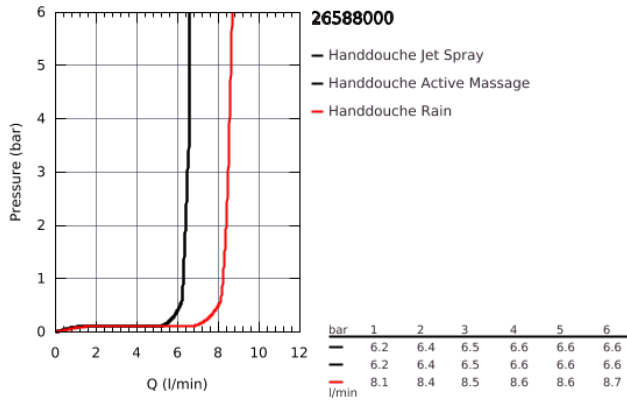

26 588 000 RAINSHOWER SMARTACTIVE 310 BADSET 3 STRALEN

PRODUCTOMSCHRIJVING

- bestaande uit:
- handdouche Rainshower SmartActive 130 Cube (26 582)
- wanddouchehouder, verstelbaar (27 056)
- doucheslang Silverflex 1500 mm (28 364)
- **GROHE EcoJoy** maximale doorstroming 9,5 l/min
- **GROHE DreamSpray**: optimaal straalpatroon
- **GROHE StarLight** schitterende chromafwerking
- **SpeedClean** antikalksysteem
- **Inner WaterGuide**: geïsoleerd waterkanaal voor een langere levensduur
- **TwistFree** voorkomt het verdraaien van de slang
- geschikt voor doorstroomgeiser

26 588 000 RAINSHOWER SMARTACTIVE 310 BADSET 3 STRALEN

26 588 000 **RAINSHOWER SMARTACTIVE 310 BADSET 3 STRALEN**

RESERVEONDERDELEN

1: Zeef (Bestelnummer 0700200M)