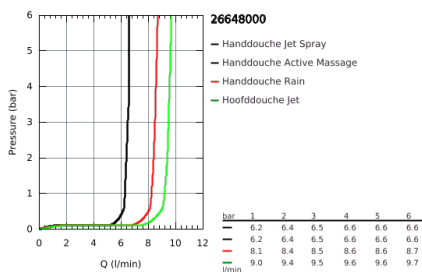

26 648 000 RAINSHOWER SYSTEM DOUCHESYSTEEM MET THERMOSTATISCHE MENGKRAAN

PRODUCTOMSCHRIJVING

- bestaande uit:
 - - horizontaal draaibare douchearm 450 mm
 - - opbouw thermostaat met Aquadimmerfunctie,
 - voor wisseling tussen hoofd- en handdouche
 - hoofddouche Rainshower Mono 310 (26 562)
 - met kogelgewricht
 - draaihoek $\pm 15^\circ$
 - handdouche Rainshower SmartActive 130 (26 574)
- in hoogte verstelbaar via glij-element
- - doucheslang Silverflex 1750 mm (28 388 000)
- **GROHE TurboStat**: 2x sneller en 2x nauwkeuriger de gewenste temperatuur
- **GROHE SafeStop**: instelknop met veiligheidsblokkering bij 38°C
- **GROHE SafeStop Plus** optionele temperatuurbegrenzer op 43°C
- **GROHE CoolTouch**
- **GROHE DreamSpray**: optimaal straalpatroon
- **GROHE One-Click Showering**: directe toegang tot verschillende stralen door op de overeenstem te drukken
- **GROHE StarLight** schitterende chroomafwerking
- **GROHE EcoJoy** maximale doorstroming 9,5 l/min
- **GROHE FastFixation**
- **SpeedClean** antikalksysteem
- geschikt voor combiketels met minimale capaciteit 18kW/h
- functioneert vanaf een minimale doorstroming van 7 l/min.