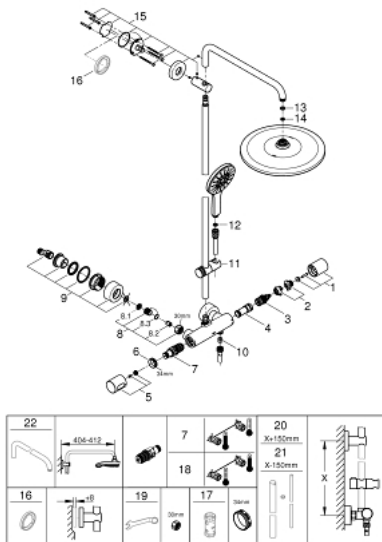

26 648 000 RAINSHOWER SYSTEM DOUCHESYSTEEM MET THERMOSTATISCHE MENGKRAAN

RESERVEONDERDELEN

1. 1: Aquadimmergreep (Bestelnummer 47804000)
   - 2: Aanslag (Bestelnummer 47723000)
   - 3: Aquadimmer (Bestelnummer 47364000)
   - 4: Waterdoorvoer (Bestelnummer 47887000)
   - 5: Instelknop (Bestelnummer 47811000)
   - 6: Bevestigingsring (Bestelnummer 47743000)
   - 7: Thermo element 1/2" (Bestelnummer 47439000)
   - 8: Terugslagklep set (Bestelnummer 47189000)
   - 8.1: Vuilfilter (Bestelnummer 0726400M)
   - 8.2: Terugslagklep set (Bestelnummer 08565000)
   - 8.3: O-Ring Ø17 x Ø2 (Bestelnummer 0305500M)
   - 9: S-koppeling (Bestelnummer 12693000)
   - 10: Terugslagklep set (Bestelnummer 08565000)
   - 11: Glijstuk (Bestelnummer 48424000)
   - 12: Zeef (Bestelnummer 0700200M)
   - 13: Dichting Ø18,5 x Ø12 x 2 (Bestelnummer 0138900M)
   - 14: Zeef (Bestelnummer 48007000)
   - 15: Glijstanghouder (Bestelnummer 48279000)
   - 16: Opvulplaatje (Bestelnummer 27180000)*
   - 17: Pijpsleutel (Bestelnummer 19332000)*
   - 18: GROHE TurboStat kardoes 1/2" (Bestelnummer 47175000)*
   - 19: Speciale sleutel (Bestelnummer 19377000)*
   - 20: Douchepijp voor douchesysteem (Bestelnummer 48053000)*
   - 21: Douchepijp voor douchesysteem (Bestelnummer 48054000)*
   - 22: Rainshower douchearm 340mm (Bestelnummer 14047000)*
2. Optionele accessoires