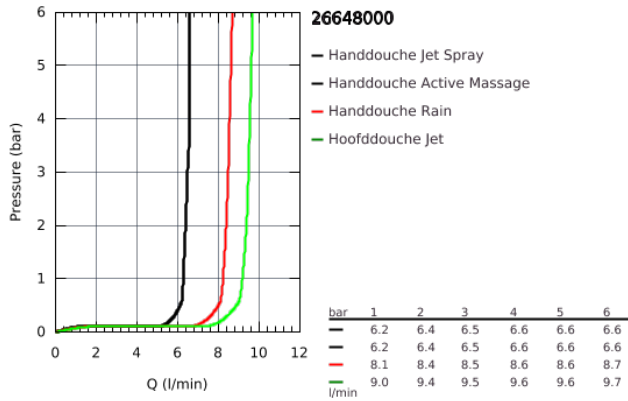

26 648 000 RAINSHOWER SYSTEM DOUCHESYSTEEM MET THERMOSTATISCHE MENGKRAAN