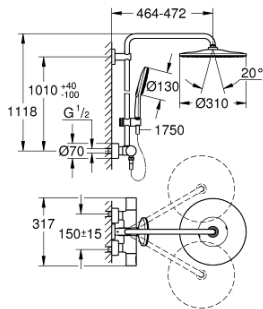

26 648 000 RAINSHOWER SYSTEM DOUCHESYSTEEM MET THERMOSTATISCHE MENGKRAAN

PRODUCTOMSCHRIJVING

- bestaande uit:
 - - horizontaal draaibare douchearm 450 mm
 - - opbouw thermostaat met Aquadimmerfunctie,
 - voor wisseling tussen hoofd- en handdouche
 - hoofddouche Rainshower Mono 310 (26 562)
 - met kogelgewricht
 - draaihoek $\pm 15^\circ$
 - handdouche Rainshower SmartActive 130 (26 574)
- in hoogte verstelbaar via glij-element
- - doucheslang Silverflex 1750 mm (28 388 000)
- **GROHE TurboStat**: 2x sneller en 2x nauwkeuriger de gewenste temperatuur
- **GROHE SafeStop**: instelknop met veiligheidsblokkering bij 38°C
- **GROHE SafeStop Plus** optionele temperatuurbegrenzer op 43°C
- **GROHE CoolTouch**
- **GROHE DreamSpray**: optimaal straalpatroon
- **GROHE One-Click Showering**: directe toegang tot verschillende stralen door op de overeenstem te drukken
- **GROHE StarLight** schitterende chroomafwerking
- **GROHE EcoJoy** maximale doorstroming 9,5 l/min
- **GROHE FastFixation**
- **SpeedClean** antikalksysteem
- geschikt voor combiketels met minimale capaciteit 18kW/h
- functioneert vanaf een minimale doorstroming van 7 l/min.