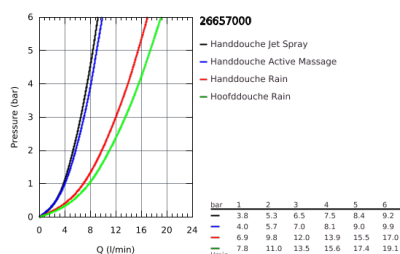

26 657 000 RAINSHOWER SYSTEM DOUCHESYSTEEM MET THERMOSTATISCHE MENGKRAAN BAD/DOUCHE

PRODUCTOMSCHRIJVING

- bestaande uit:
 - - horizontaal draaibare douchearm 450 mm
 - - opbouw thermostaat met Aquadimmerfunctie,
 - voor wisseling tussen hoofd- en handdouche
 - hoofddouche Rainshower Mono 310 (26 562)
 - met kogelgewricht
 - draaihoek $\pm 15^\circ$
 - - baduitloop
 - aparte omstelling voor handdouche
 - handdouche Rainshower SmartActive 130 (26 574)
- in hoogte verstelbaar via glij-element
- - doucheslang Silverflex 1750 mm (28 388 000)
- **GROHE TurboStat**: 2x sneller en 2x nauwkeuriger de gewenste temperatuur
- **GROHE SafeStop**: instelknop met veiligheidsblokkering bij 38°C
- **GROHE SafeStop Plus** optionele temperatuurbegrenzer op 43°C
- **GROHE CoolTouch**
- **GROHE DreamSpray**: optimaal straalpatroon
- **GROHE StarLight** schitterende chroomafwerking
- **GROHE EcoJoy** maximale doorstroming 9,5 l/min
- **GROHE FastFixation**
- **SpeedClean** antikalksysteem
- **Inner WaterGuide**: geïsoleerd waterkanaal voor een langere levensduur
- geschikt voor combiketels met minimale capaciteit 18kW/h
- functioneert vanaf een minimale doorstroming van 7 l/min.