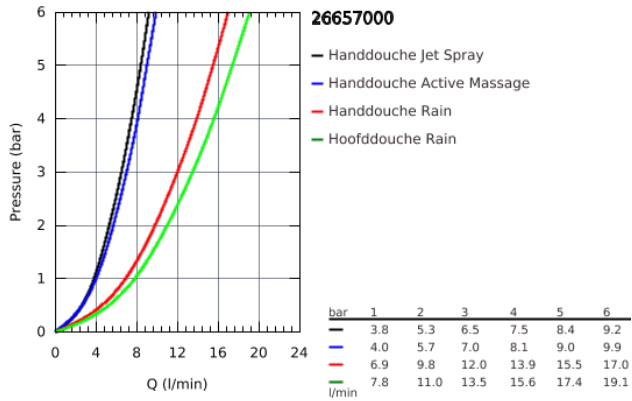

26 657 000 RAINSHOWER SYSTEM DOUCHESYSTEEM MET THERMOSTATISCHE MENGKRAAN BAD/DOUCHE