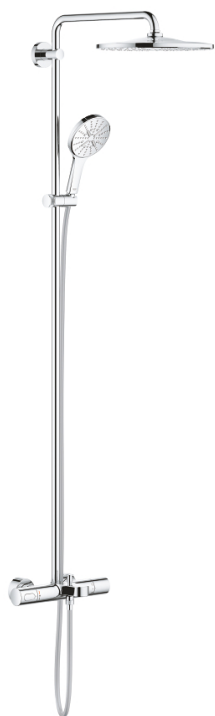

26 657 000 RAINSHOWER SYSTEM DOUCHESYSTEEM MET THERMOSTATISCHE MENGKRAAN BAD/DOUCHE

PRODUCTOMSCHRIJVING

- bestaande uit:
 - - horizontaal draaibare douchearm 450 mm
 - - opbouw thermostaat met Aquadimmerfunctie,
 - voor wisseling tussen hoofd- en handdouche
 - hoofddouche Rainshower Mono 310 (26 562)
 - met kogelgewricht
 - draaihoek $\pm 15^\circ$
 - - baduitloop
 - aparte omstelling voor handdouche
 - handdouche Rainshower SmartActive 130 (26 574)
- in hoogte verstelbaar via glij-element
- - doucheslang Silverflex 1750 mm (28 388 000)
- **GROHE TurboStat**: 2x sneller en 2x nauwkeuriger de gewenste temperatuur
- **GROHE SafeStop**: instelknop met veiligheidsblokkering bij 38°C
- **GROHE SafeStop Plus** optionele temperatuurbegrenzer op 43°C
- **GROHE CoolTouch**
- **GROHE DreamSpray**: optimaal straalpatroon
- **GROHE StarLight** schitterende chroomafwerking
- **GROHE EcoJoy** maximale doorstroming 9,5 l/min
- **GROHE FastFixation**
- **SpeedClean** antikalksysteem
- **Inner WaterGuide**: geïsoleerd waterkanaal voor een langere levensduur
- geschikt voor combiketels met minimale capaciteit 18kW/h
- functioneert vanaf een minimale doorstroming van 7 l/min.