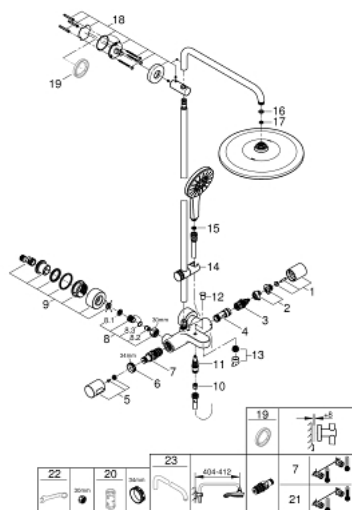

26 657 000 RAINSHOWER SYSTEM DOUCHESYSTEEM MET THERMOSTATISCHE MENGKRAAN BAD/DOUCHE

RESERVEONDERDELEN

1. 1: Aquadimmergreep (Bestelnummer 47804000)
   - 2: Aanslag (Bestelnummer 47723000)
   - 3: Aquadimmer (Bestelnummer 12433000)
   - 4: Waterdoorvoer (Bestelnummer 47751000)
   - 5: Instelknop (Bestelnummer 47811000)
   - 6: Bevestigingsring (Bestelnummer 47743000)
   - 7: Thermo element 1/2" (Bestelnummer 47439000)
   - 8: Terugslagklep set (Bestelnummer 47189000)
   - 8.1: Vuilfilter (Bestelnummer 0726400M)
   - 8.2: Terugslagklep set (Bestelnummer 08565000)
   - 8.3: O-Ring Ø17 x Ø2 (Bestelnummer 0305500M)
   - 9: S-koppeling (Bestelnummer 12693000)
   - 10: Terugslagklep set (Bestelnummer 08565000)
   - 11: Omstelling bad/douche (Bestelnummer 65655000)
   - 12: Omstelknop (Bestelnummer 65648000)
   - 13: Mousseur (Bestelnummer 13926000)
   - 14: Glijstuk (Bestelnummer 48424000)
   - 15: Zeef (Bestelnummer 0700200M)
   - 16: Dichting Ø18,5 x Ø12 x 2 (Bestelnummer 0138900M)
   - 17: Zeef (Bestelnummer 48007000)
   - 18: Glijstanghouder (Bestelnummer 48279000)
   - 19: Opvulplaatje (Bestelnummer 27180000)*
   - 20: Pijpsleutel (Bestelnummer 19332000)*
   - 21: GROHE TurboStat kardoos 1/2" (Bestelnummer 47175000)*
   - 22: Speciale sleutel (Bestelnummer 19377000)*
   - 23: Rainshower douchearm 340mm (Bestelnummer 14047000)*
2. Optionele accessoires