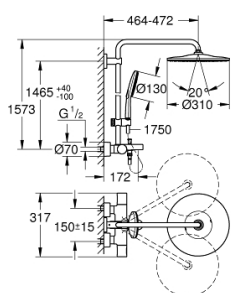

26 657 000 RAINSHOWER SYSTEM DOUCHESYSTEEM MET THERMOSTATISCHE MENGKRAAN BAD/DOUCHE

PRODUCTOMSCHRIJVING

- bestaande uit:
 - - horizontaal draaibare douchearm 450 mm
 - - opbouw thermostaat met Aquadimmerfunctie,
 - voor wisseling tussen hoofd- en handdouche
 - hoofddouche Rainshower Mono 310 (26 562)
 - met kogelgewricht
 - draaihoek $\pm 15^\circ$
 - - baduitloop
 - aparte omstelling voor handdouche
 - handdouche Rainshower SmartActive 130 (26 574)
- in hoogte verstelbaar via glij-element
- - doucheslang Silverflex 1750 mm (28 388 000)
- **GROHE TurboStat**: 2x sneller en 2x nauwkeuriger de gewenste temperatuur
- **GROHE SafeStop**: instelknop met veiligheidsblokkering bij 38°C
- **GROHE SafeStop Plus** optionele temperatuurbegrenzer op 43°C
- **GROHE CoolTouch**
- **GROHE DreamSpray**: optimaal straalpatroon
- **GROHE StarLight** schitterende chroomafwerking
- **GROHE EcoJoy** maximale doorstroming 9,5 l/min
- **GROHE FastFixation**
- **SpeedClean** antikalksysteem
- **Inner WaterGuide**: geïsoleerd waterkanaal voor een langere levensduur
- geschikt voor combiketels met minimale capaciteit 18kW/h
- functioneert vanaf een minimale doorstroming van 7 l/min.