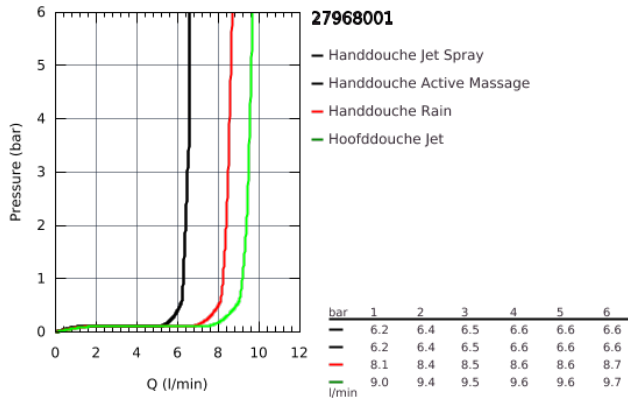

27 968 001 RAINSHOWER SYSTEM DOUCHESYSTEEM MET THERMOSTATISCHE MENGKRAAN