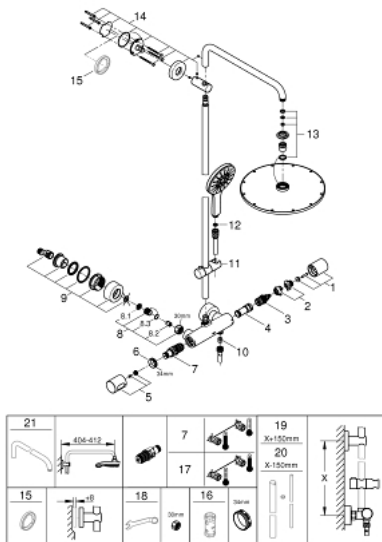

27 968 001 RAINSHOWER SYSTEM DOUCHESYSTEEM MET THERMOSTATISCHE MENGKRAAN

RESERVEONDERDELEN

- 1: Aquadimmergreep (Bestelnummer 47804000)
- 2: Aanslag (Bestelnummer 47723000)
- 3: Aquadimmer (Bestelnummer 47364000)
- 4: Waterdoorvoer (Bestelnummer 47887000)
- 5: Instelknop (Bestelnummer 47811000)
- 6: Bevestigingsring (Bestelnummer 47743000)
- 7: Thermo element 1/2" (Bestelnummer 47439000)
- 8: Terugslagklep set (Bestelnummer 47189000)
- 8.1: Vuilfilter (Bestelnummer 0726400M)
- 8.2: Terugslagklep set (Bestelnummer 08565000)
- 8.3: O-Ring Ø17 x Ø2 (Bestelnummer 0305500M)
- 9: S-koppeling (Bestelnummer 12693000)
- 10: Terugslagklep set (Bestelnummer 08565000)
- 11: Glijstuk (Bestelnummer 12140000)
- 12: Zeef (Bestelnummer 0700200M)
- 13: Dichtingsset (Bestelnummer 45933000)
- 14: Glijstanghouder (Bestelnummer 48279000)
- 15: Opvulplaatje (Bestelnummer 27180000)*
- 16: Pijpsleutel (Bestelnummer 19332000)*
- 17: GROHE TurboStat kardoos 1/2" (Bestelnummer 47175000)*
- 18: Speciale sleutel (Bestelnummer 19377000)*
- 19: Douchepijp voor douchesysteem (Bestelnummer 48053000)*
- 20: Douchepijp voor douchesysteem (Bestelnummer 48054000)*
- 21: Rainshower douchearm 340mm (Bestelnummer 14047000)*

* Optionele accessoires