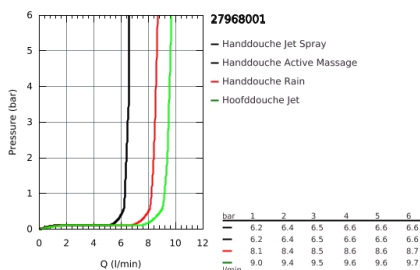

## 27 968 001 RAINSHOWER SYSTEM DOUCHESYSTEEM MET THERMOSTATISCHE MENGKRAAN

### PRODUCTOMSCHRIJVING

- bestaande uit:
  - - horizontaal draaibare douchearm 450 mm
  - - opbouw thermostaat met Aquadimmerfunctie,
  - voor wisseling tussen hoofd- en handdouche
  - - hoofddouche Rainshower Cosmopolitan, Ø 310 mm, 1 straal (27 478 000)
  - materiaal: metaal
  - met kogelgewricht
  - draaihoek ±15°
  - handdouche Rainshower SmartActive 130 (26 574)
- in hoogte verstelbaar via glij-element
- - doucheslang Silverflex 1750 mm (28 388 000)
- **GROHE TurboStat**: 2x sneller en 2x nauwkeuriger de gewenste temperatuur
- **GROHE SafeStop**: instelknop met veiligheidsblokkering bij 38°C
- **GROHE SafeStop Plus** optionele temperatuurbegrenzer op 43°C
- **GROHE CoolTouch**
- **GROHE DreamSpray**: optimaal straalpatroon
- **GROHE One-Click Showering**: directe toegang tot verschillende stralen door op de overeenstemmer te drukken
- **GROHE StarLight** schitterende chroomafwerking
- **GROHE EcoJoy** maximale doorstroming 9,5 l/min
- **GROHE FastFixation**
- **SpeedClean** antikalksysteem
- geschikt voor combiketels met minimale capaciteit 18kW/h
- functioneert vanaf een minimale doorstroming van 7 l/min.