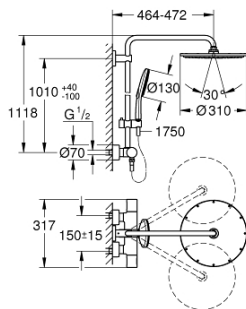

### PRODUCTOMSCHRIJVING

- bestaande uit:
  - - horizontaal draaibare douchearm 450 mm
  - - opbouw thermostaat met Aquadimmerfunctie,
  - voor wisseling tussen hoofd- en handdouche
  - - hoofddouche Rainshower Cosmopolitan, Ø 310 mm, 1 straal (27 478 000)
  - materiaal: metaal
  - met kogelgewricht
  - draaihoek ±15°
  - handdouche Rainshower SmartActive 130 (26 574)
- in hoogte verstelbaar via glij-element
- - doucheslang Silverflex 1750 mm (28 388 000)
- **GROHE TurboStat**: 2x sneller en 2x nauwkeuriger de gewenste temperatuur
- **GROHE SafeStop**: instelknop met veiligheidsblokkering bij 38°C
- **GROHE SafeStop Plus** optionele temperatuurbegrenzer op 43°C
- **GROHE CoolTouch**
- **GROHE DreamSpray**: optimaal straalpatroon
- **GROHE One-Click Showering**: directe toegang tot verschillende stralen door op de overeenstemmer te drukken
- **GROHE StarLight** schitterende chroomafwerking
- **GROHE EcoJoy** maximale doorstroming 9,5 l/min
- **GROHE FastFixation**
- **SpeedClean** antikalksysteem
- geschikt voor combiketels met minimale capaciteit 18kW/h
- functioneert vanaf een minimale doorstroming van 7 l/min.