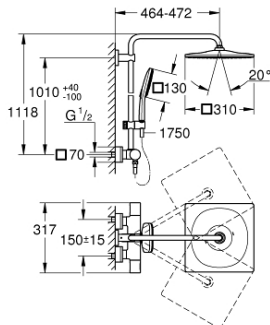

26 652 000 RAINSHOWER SYSTEM DOUCHESYSTEEM MET THERMOSTATISCHE MENGKRAAN

PRODUCTOMSCHRIJVING

- bestaande uit:
 - - horizontaal draaibare douchearm 450 mm
 - - opbouw thermostaat met Aquadimmerfunctie,
 - voor wisseling tussen hoofd- en handdouche
 - hoofddouche Rainshower Mono 310 (26 568)
 - met kogelgewricht
 - draaihoek $\pm 15^\circ$
 - handdouche Rainshower SmartActive 130 Cube (26 582)
- in hoogte verstelbaar via glij-element
- - doucheslang Silverflex 1750 mm (28 388 000)
- **GROHE TurboStat**: 2x sneller en 2x nauwkeuriger de gewenste temperatuur
- **GROHE SafeStop**: instelknop met veiligheidsblokkering bij 38°C
- **GROHE SafeStop Plus** optionele temperatuurbegrenzer op 43°C
- **GROHE CoolTouch**
- **GROHE DreamSpray**: optimaal straalpatroon
- **GROHE One-Click Showering**: directe toegang tot verschillende stralen door op de overeenstem te drukken
- **GROHE StarLight** schitterende chroomafwerking
- **GROHE EcoJoy** maximale doorstroming 9,5 l/min
- **GROHE FastFixation**
- **SpeedClean** antikalksysteem
- geschikt voor combiketels met minimale capaciteit 18kW/h
- functioneert vanaf een minimale doorstroming van 7 l/min.