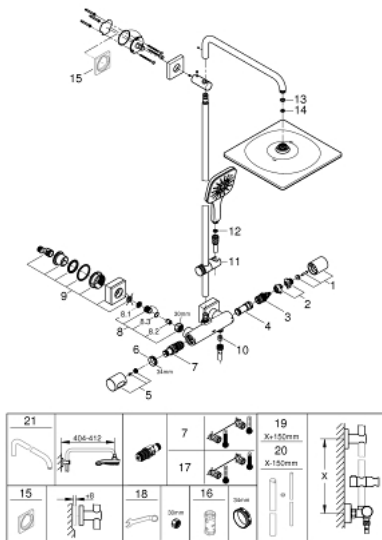

26 652 000 RAINSHOWER SYSTEM DOUCHESYSTEEM MET THERMOSTATISCHE MENGKRAAN

RESERVEONDERDELEN

1. 1: Aquadimmergreep (Bestelnummer 47804000)
   - 2: Aanslag (Bestelnummer 47723000)
   - 3: Aquadimmer (Bestelnummer 47364000)
   - 4: Waterdoorvoer (Bestelnummer 47887000)
   - 5: Instelknop (Bestelnummer 47811000)
   - 6: Bevestigingsring (Bestelnummer 47743000)
   - 7: Thermo element 1/2" (Bestelnummer 47439000)
   - 8: Terugslagklep set (Bestelnummer 47189000)
   - 8.1: Vuilfilter (Bestelnummer 0726400M)
   - 8.2: Terugslagklep set (Bestelnummer 08565000)
   - 8.3: O-Ring Ø17 x Ø2 (Bestelnummer 0305500M)
   - 9: S-koppeling (Bestelnummer 47824000)
   - 10: Terugslagklep set (Bestelnummer 08565000)
   - 11: Glijstuk (Bestelnummer 48424000)
   - 12: Zeef (Bestelnummer 0700200M)
   - 13: Dichting Ø18,5 x Ø12 x 2 (Bestelnummer 0138900M)
   - 14: Zeef (Bestelnummer 48007000)
   - 15: Opvulplaatje (Bestelnummer 27617000)*
   - 16: Pijpsleutel (Bestelnummer 19332000)*
   - 17: GROHE TurboStat kardoes 1/2" (Bestelnummer 47175000)*
   - 18: Speciale sleutel (Bestelnummer 19377000)*
   - 19: Douchepijp voor douchesysteem (Bestelnummer 48053000)*
   - 20: Douchepijp voor douchesysteem (Bestelnummer 48054000)*
   - 21: Rainshower douchearm 340mm (Bestelnummer 14047000)*
2. Optionele accessoires