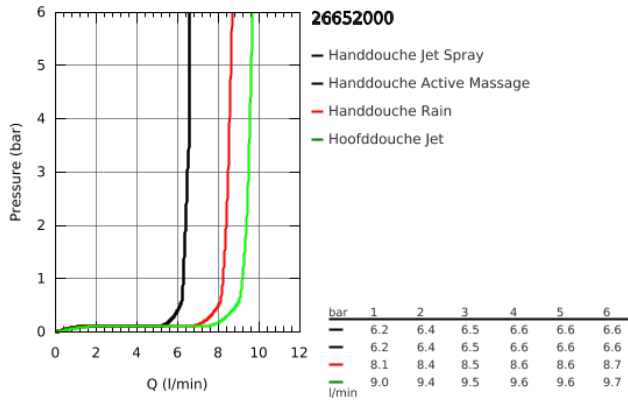

26 652 000 RAINSHOWER SYSTEM DOUCHESYSTEEM MET THERMOSTATISCHE MENGKRAAN