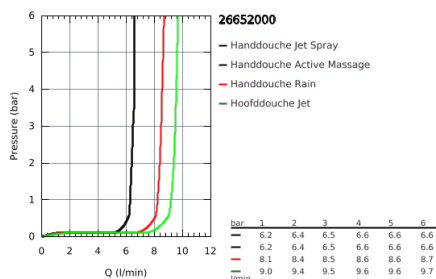

26 652 000 RAINSHOWER SYSTEM DOUCHESYSTEEM MET THERMOSTATISCHE MENGKRAAN

PRODUCTOMSCHRIJVING

- bestaande uit:
 - - horizontaal draaibare douchearm 450 mm
 - - opbouw thermostaat met Aquadimmerfunctie,
 - voor wisseling tussen hoofd- en handdouche
 - hoofddouche Rainshower Mono 310 (26 568)
 - met kogelgewricht
 - draaihoek $\pm 15^\circ$
 - handdouche Rainshower SmartActive 130 Cube (26 582)
- in hoogte verstelbaar via glij-element
- - doucheslang Silverflex 1750 mm (28 388 000)
- **GROHE TurboStat**: 2x sneller en 2x nauwkeuriger de gewenste temperatuur
- **GROHE SafeStop**: instelknop met veiligheidsblokkering bij 38°C
- **GROHE SafeStop Plus** optionele temperatuurbegrenzer op 43°C
- **GROHE CoolTouch**
- **GROHE DreamSpray**: optimaal straalpatroon
- **GROHE One-Click Showering**: directe toegang tot verschillende stralen door op de overeenstem te drukken
- **GROHE StarLight** schitterende chroomafwerking
- **GROHE EcoJoy** maximale doorstroming 9,5 l/min
- **GROHE FastFixation**
- **SpeedClean** antikalksysteem
- geschikt voor combiketels met minimale capaciteit 18kW/h
- functioneert vanaf een minimale doorstroming van 7 l/min.