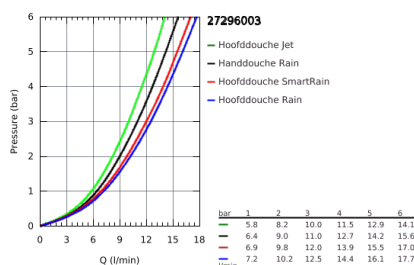

27 296 003 EUPHORIA DOUCHESYSTEEM DOUCHESYSTEEM MET THERMOSTATISCHE KRAAN, WANDMONTAGE

PRODUCTOMSCHRIJVING

- bestaande uit:
 - - horizontaal draaibare douchearm 450 mm
 - - opbouw thermostaat met Aquadimmerfunctie,
 - voor wisseling tussen hoofd- en handdouche
 - hoofddouche Euphoria 260 (26 455)
 - Rain, SmartRain, Jet
 - met kogelgewricht
 - draaihoek $\pm 15^\circ$
 - - handdouche Euphoria 110 Massage (27 221 000)
 - 3 stralen:
 - Rain, Massage, SmartRain
- in hoogte verstelbaar via glij-element
- - doucheslang Silverflex 1750 mm (28 388 000)
- **GROHE TurboStat**: 2x sneller en 2x nauwkeuriger de gewenste temperatuur
- **GROHE SafeStop**: instelknop met veiligheidsblokkering bij 38°C
- **GROHE SafeStop Plus** optionele temperatuurbegrenzer op 43°C
- **GROHE CoolTouch**
- **GROHE ProGrip** met kartelstructuur
- **GROHE DreamSpray**: optimaal straalpatroon
- **GROHE StarLight** schitterende chromafwerking
- **GROHE SprayDimmer**: waterstroom verminderen zonder sproeigaatjes af te sluiten
- **GROHE FastFixation**
- **Inner WaterGuide**: geïsoleerd waterkanaal voor een langere levensduur
- **SpeedClean** antikalksysteem
- **TwistFree** voorkomt het verdraaien van de slang
- geschikt voor combiketels met minimale capaciteit 18kW/h
- functioneert vanaf een minimale doorstroming van 7 l/min.
- optionele upgrade: **GROHE EasyReach** tray (26 362)
- **professionele versie**