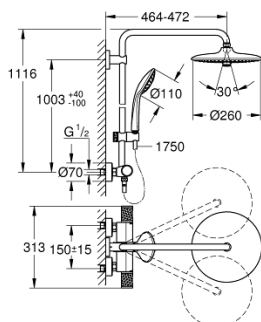

27 296 003 EUPHORIA DOUCHESYSTEEM DOUCHESYSTEEM MET THERMOSTATISCHE KRAAN, WANDMONTAGE

PRODUCTOMSCHRIJVING

- bestaande uit:
 - - horizontaal draaibare douchearm 450 mm
 - - opbouw thermostaat met Aquadimmerfunctie,
 - voor wisseling tussen hoofd- en handdouche
 - hoofddouche Euphoria 260 (26 455)
 - Rain, SmartRain, Jet
 - met kogelgewricht
 - draaihoek $\pm 15^\circ$
 - - handdouche Euphoria 110 Massage (27 221 000)
 - 3 stralen:
 - Rain, Massage, SmartRain
- in hoogte verstelbaar via glij-element
- - doucheslang Silverflex 1750 mm (28 388 000)
- **GROHE TurboStat**: 2x sneller en 2x nauwkeuriger de gewenste temperatuur
- **GROHE SafeStop**: instelknop met veiligheidsblokkering bij 38°C
- **GROHE SafeStop Plus** optionele temperatuurbegrenzer op 43°C
- **GROHE CoolTouch**
- **GROHE ProGrip** met kartelstructuur
- **GROHE DreamSpray**: optimaal straalpatroon
- **GROHE StarLight** schitterende chromafwerking
- **GROHE SprayDimmer**: waterstroom verminderen zonder sproeigaatjes af te sluiten
- **GROHE FastFixation**
- **Inner WaterGuide**: geïsoleerd waterkanaal voor een langere levensduur
- **SpeedClean** antikalksysteem
- **TwistFree** voorkomt het verdraaien van de slang
- geschikt voor combiketels met minimale capaciteit 18kW/h
- functioneert vanaf een minimale doorstroming van 7 l/min.
- optionele upgrade: **GROHE EasyReach** tray (26 362)
- **professionele versie**