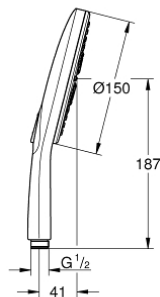

### PRODUCTOMSCHRIJVING

- sproeiplaat chroom
- GROHE Rain met DripStop, Jet met DripStop, ActiveMassage
- **GROHE EcoJoy** maximale doorstroming 9,5 l/min
- **GROHE DreamSpray**: optimaal straalpatroon
- **GROHE SmartTip** straalselectie
- GROHE RainStart - handdouche start altijd met Rain-straal
- **GROHE StarLight** schitterende chromaafwerking
- **SpeedClean** antikalksysteem
- **Inner WaterGuide**: geïsoleerd waterkanaal voor een langere levensduur
- universele bevestiging, past op alle standaard doucheslangen
- geschikt voor doorstroomgeiser