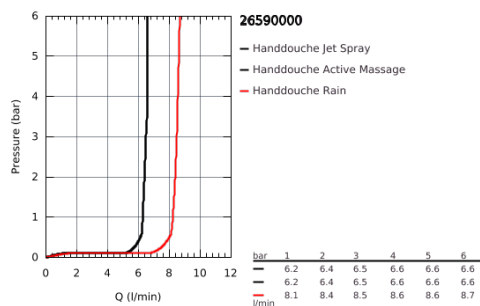

## 26 590 000 RAINSHOWER SMARTACTIVE 310 HANDDOUCHE 3 STRALEN

### PRODUCTOMSCHRIJVING

- sproeiplaat chroom
- GROHE Rain met DripStop, Jet met DripStop, ActiveMassage
- **GROHE EcoJoy** maximale doorstroming 9,5 l/min
- **GROHE DreamSpray**: optimaal straalpatroon
- **GROHE SmartTip** straalselectie
- GROHE RainStart - handdouche start altijd met Rain-straal
- **GROHE StarLight** schitterende chromaafwerking
- **SpeedClean** antikalksysteem
- **Inner WaterGuide**: geïsoleerd waterkanaal voor een langere levensduur
- universele bevestiging, past op alle standaard doucheslangen
- geschikt voor doorstroomgeiser

## 26 590 000 RAINSHOWER SMARTACTIVE 310 HANDDOUCHE 3 STRALEN

26 590 000 **RAINSHOWER SMARTACTIVE 310 HANDDOUCHE 3 STRALEN**

**RESERVEONDERDELEN**

1: Zeef (Bestelnummer 0700200M)