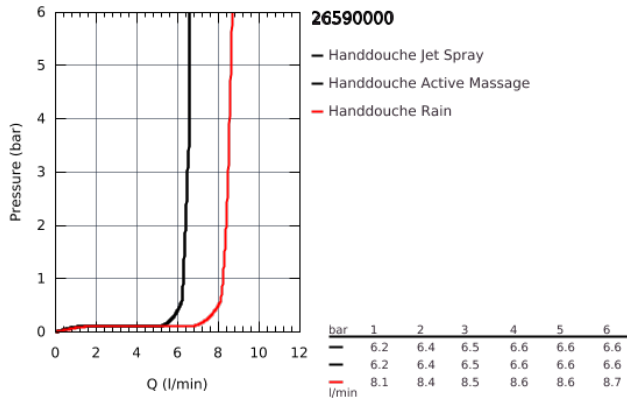

## 26 590 000 RAINSHOWER SMARTACTIVE 310 HANDDOUCHE 3 STRALEN

### PRODUCTOMSCHRIJVING

- sproeiplaat chroom
- GROHE Rain met DripStop, Jet met DripStop, ActiveMassage
- **GROHE EcoJoy** maximale doorstroming 9,5 l/min
- **GROHE DreamSpray**: optimaal straalpatroon
- **GROHE SmartTip** straalselectie
- GROHE RainStart - handdouche start altijd met Rain-straal
- **GROHE StarLight** schitterende chromaafwerking
- **SpeedClean** antikalksysteem
- **Inner WaterGuide**: geïsoleerd waterkanaal voor een langere levensduur
- universele bevestiging, past op alle standaard doucheslangen
- geschikt voor doorstroomgeiser

## 26 590 000 RAINSHOWER SMARTACTIVE 310 HANDDOUCHE 3 STRALEN

26 590 000 **RAINSHOWER SMARTACTIVE 310 HANDDOUCHE 3 STRALEN**

**RESERVEONDERDELEN**

1: Zeef (Bestelnummer 0700200M)