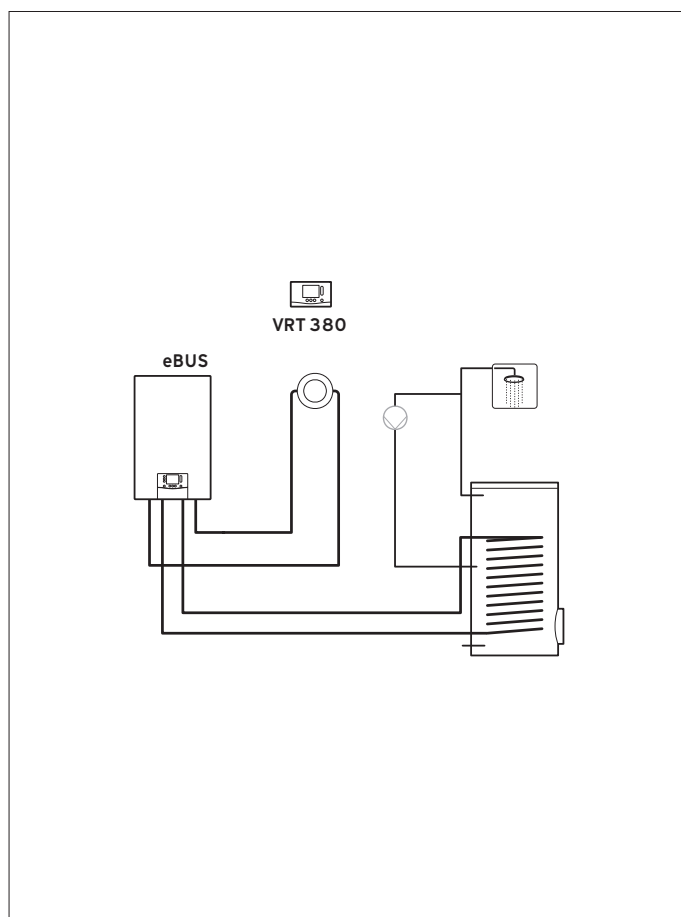

Technische fiche: kamerthermostaat sensoHOME VRT 380

bijzondere kenmerken

- modulerende kamerthermostaat met 3,5 inch monochrome TFT-display, 4 aanraaktoetsen en 1 capacitieve touchslider met selectief aanraakgebied
- intuïtieve bediening zonder voorkennis
- extra brede display met tekst en symbolen (33 talen)
- snelle inbedrijfname door een installatieassistent
- weekprogramma voor verwarming en sanitair warmwaterproductie en ventilatie
- per tijdsprogramma verwarming kan een andere gewenste binnentemperatuur worden ingesteld
- per dag kunnen 12 verschillende tijdsprogramma's voor verwarming worden ingesteld
- voor sanitair warmwaterproductie kunnen er 3 verschillende tijdsprogramma's per dag worden ingesteld
- voor een sanitair omlooppomp kunnen er 3 verschillende tijdsprogramma's per dag worden ingesteld
- eBUS-verbinding (2-draads)

toepassingen

- voor alle Vaillant-ketels met eBUS-aansluiting (sinds 2007)
- kamerthermostaat voor 1 ongemengd cv-circuit

uitrusting

- speciale functies zoals: zomerfunctie, anti-legionellabescherming, vakantieprogramma, eenmalige boileropwarming buiten de geprogrammeerde uren, sturing omlooppomp, volgende onderhoudsbeurt, weergave actuele waterdruk cv-installatie, antivriesbeveiliging

levering

- kamerthermostaat met wandsokkel
- handleiding

Benaming	Artikelnummer
sensHOME VRT 380	0020260943

Elektrische aansluitingen

Technische gegevens		sensioHOME VRT 380
klasse regelaar		VI
bijdrage seizoensrendement ruimteverwarming ns	%	4,0
bedrijfsspanning U_{max}	V	9 ... 24
opgenomen stroom	mA	< 50
max. toegelaten omgevingstemperatuur	°C	0 ... 60
ruimtevochtigheid	%	35 ... 95
sectie bedrading voelers en eBUS	mm ²	≥ 0,75
max. afstand bedrading voelers	m	≤ 50
max. afstand bedrading eBUS	m	≤ 125
afmetingen met wandsokkel		
hoogte	mm	109
breedte	mm	175
diepte	mm	26
beschermingsgraad	-	IP 20
beschermingsklasse regelaar	-	III