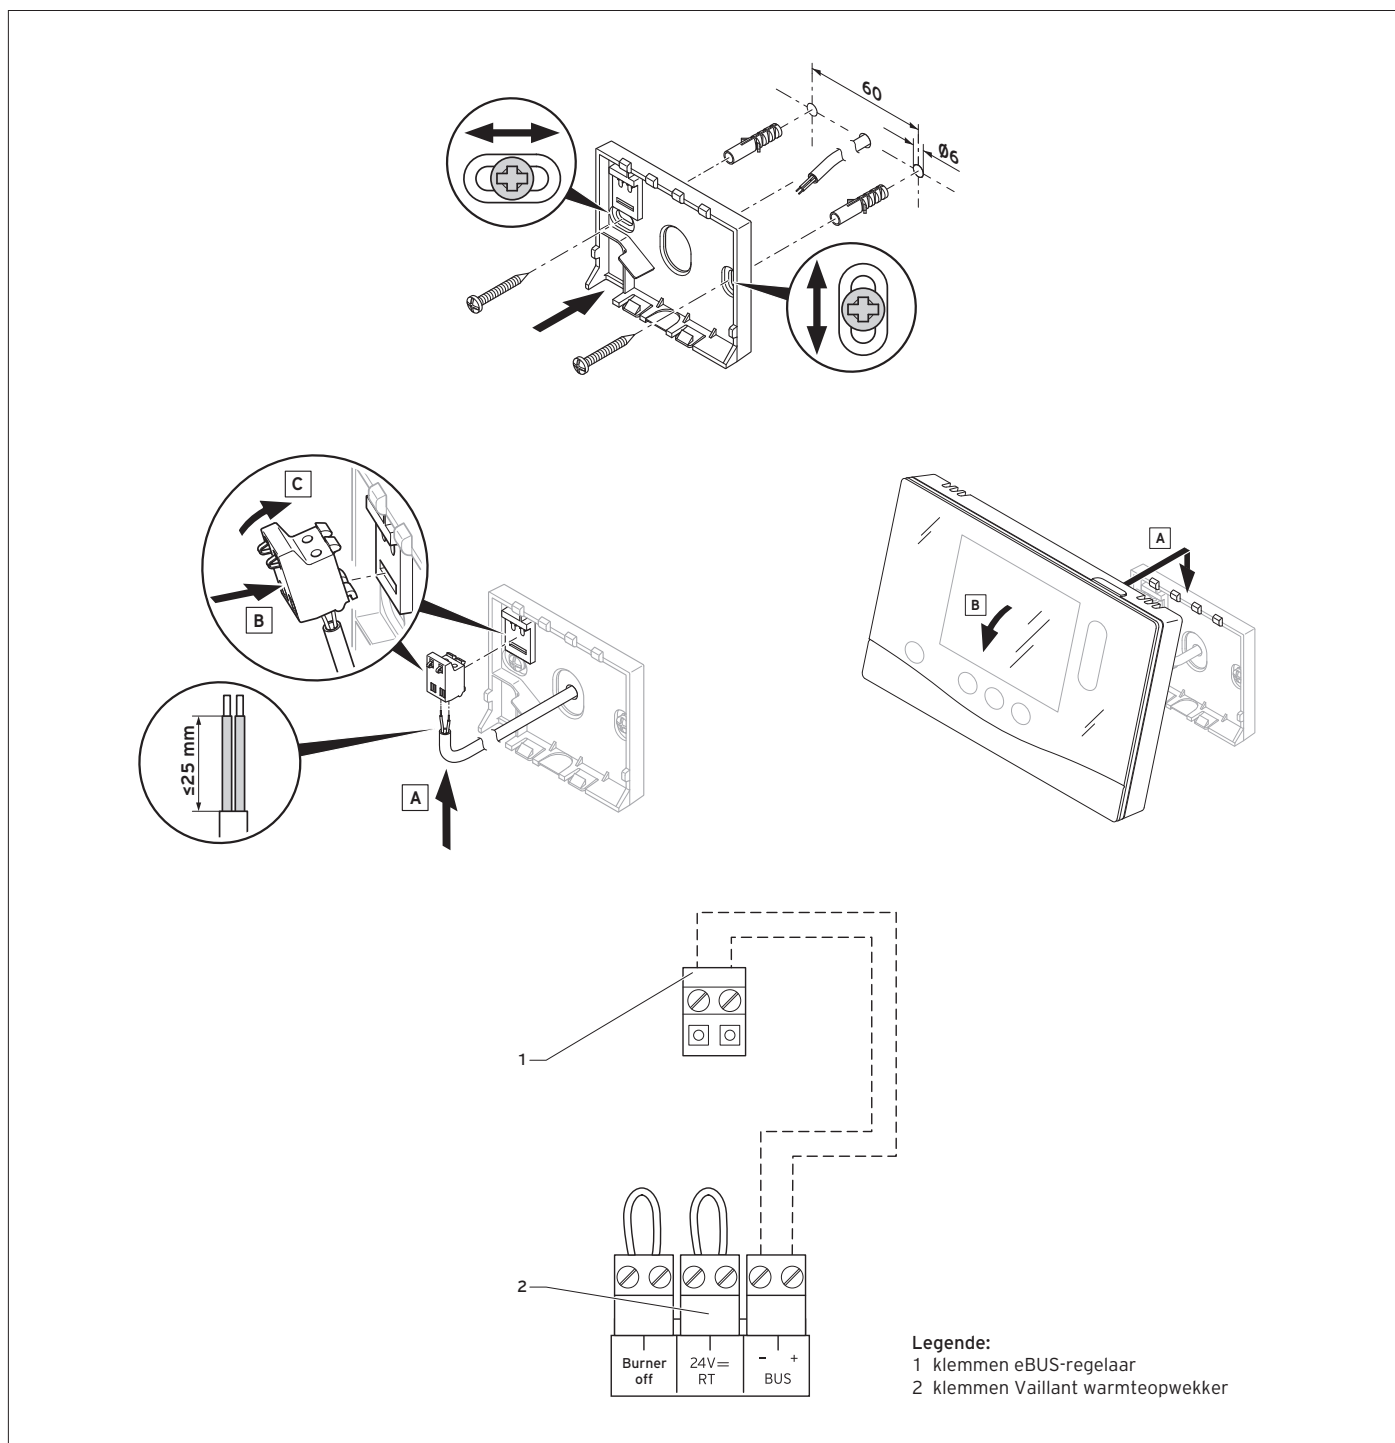

Technische fiche: kamerthermostaat sensoHOME VRT 380

bijzondere kenmerken

- modulerende kamerthermostaat met 3,5 inch monochrome TFT-display, 4 aanraaktoetsen en 1 capacitieve touchslider met selectief aanraakgebied
- intuïtieve bediening zonder voorkennis
- extra brede display met tekst en symbolen (33 talen)
- snelle inbedrijfname door een installatieassistent
- weekprogramma voor verwarming en sanitair warmwaterproductie en ventilatie
- per tijdsprogramma verwarming kan een andere gewenste binnentemperatuur worden ingesteld
- per dag kunnen 12 verschillende tijdsprogramma's voor verwarming worden ingesteld
- voor sanitair warmwaterproductie kunnen er 3 verschillende tijdsprogramma's per dag worden ingesteld
- voor een sanitair omlooppomp kunnen er 3 verschillende tijdsprogramma's per dag worden ingesteld
- eBUS-verbinding (2-draads)

toepassingen

- voor alle Vaillant-ketels met eBUS-aansluiting (sinds 2007)
- kamerthermostaat voor 1 ongemengd cv-circuit

uitrusting

- speciale functies zoals: zomerfunctie, anti-legionellabescherming, vakantieprogramma, eenmalige boileropwarming buiten de geprogrammeerde uren, sturing omlooppomp, volgende onderhoudsbeurt, weergave actuele waterdruk cv-installatie, antivriesbeveiliging

levering

- kamerthermostaat met wandsokkel
- handleiding

Benaming	Artikelnummer
sensHOME VRT 380	0020260943

Elektrische aansluitingen

Technische gegevens		sensioHOME VRT 380
klasse regelaar		VI
bijdrage seizoensrendement ruimteverwarming ns	%	4,0
bedrijfsspanning U_{max}	V	9 ... 24
opgenomen stroom	mA	< 50
max. toegelaten omgevingstemperatuur	°C	0 ... 60
ruimtevochtigheid	%	35 ... 95
sectie bedrading voelers en eBUS	mm ²	≥ 0,75
max. afstand bedrading voelers	m	≤ 50
max. afstand bedrading eBUS	m	≤ 125
afmetingen met wandsokkel		
hoogte	mm	109
breedte	mm	175
diepte	mm	26
beschermingsgraad	-	IP 20
beschermingsklasse regelaar	-	III