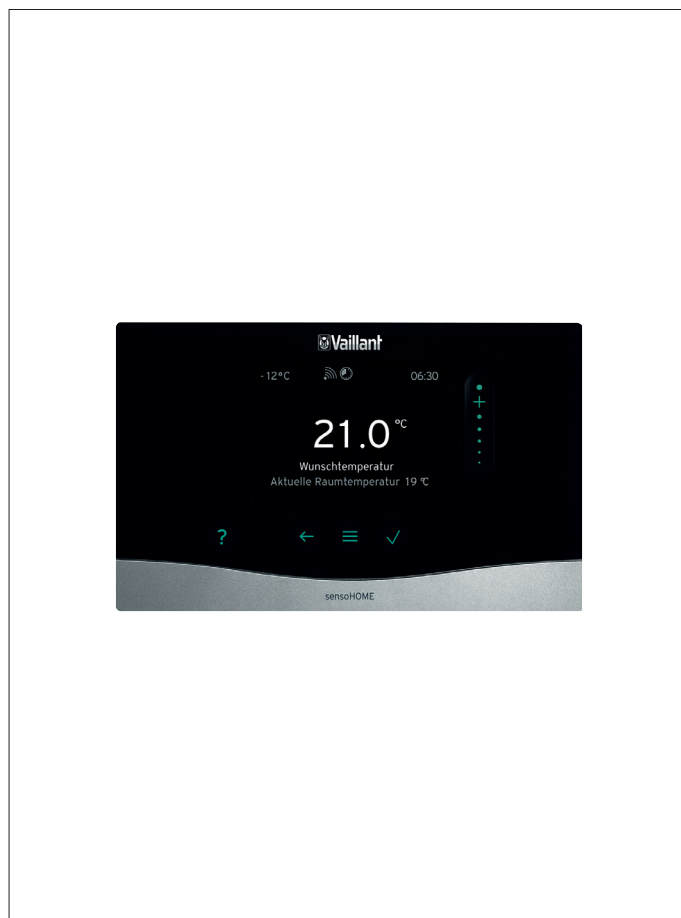

Technische fiche: kamerthermostaat sensoHOME VRT 380

bijzondere kenmerken

- modulerende kamerthermostaat met 3,5 inch monochrome TFT-display, 4 aanraaktoetsen en 1 capacitieve touchslider met selectief aanraakgebied
- intuïtieve bediening zonder voorkennis
- extra brede display met tekst en symbolen (33 talen)
- snelle inbedrijfname door een installatieassistent
- weekprogramma voor verwarming en sanitair warmwaterproductie en ventilatie
- per tijdsprogramma verwarming kan een andere gewenste binnentemperatuur worden ingesteld
- per dag kunnen 12 verschillende tijdsprogramma's voor verwarming worden ingesteld
- voor sanitair warmwaterproductie kunnen er 3 verschillende tijdsprogramma's per dag worden ingesteld
- voor een sanitair omlooppomp kunnen er 3 verschillende tijdsprogramma's per dag worden ingesteld
- eBUS-verbinding (2-draads)

toepassingen

- voor alle Vaillant-ketels met eBUS-aansluiting (sinds 2007)
- kamerthermostaat voor 1 ongemengd cv-circuit

uitrusting

- speciale functies zoals: zomerfunctie, anti-legionellabescherming, vakantieprogramma, eenmalige boileropwarming buiten de geprogrammeerde uren, sturing omlooppomp, volgende onderhoudsbeurt, weergave actuele waterdruk cv-installatie, antivriesbeveiliging

levering

- kamerthermostaat met wandsokkel
- handleiding

Benaming	Artikelnummer
sensHOME VRT 380	0020260943