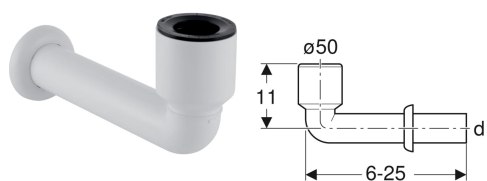

**Geberit aansluitbocht 90° voor urinoir, met muurrozet**

Voorbeeldafbeelding

**Gebruiksdoelen**

- Voor urinoirs met afvoer naar beneden
- Voor het aansluiten op urinoirs

**Technische gegevens**

Materiaal

| Kunststof

**Leveringsomvang**

- Muurrozet

- Dichting van EPDM

Art. nr.	Kleur / oppervlak	d, ø	arc
152.231.11.1	Alpien wit	50 mm	90 °