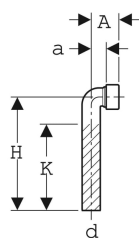

**Geberit aansluitbocht 90° met schroefkoppeling**

Voorbeeldafbeelding

Technische gegevens		Materiaal		Kunststof			
		d, ø	arc	A	a	H	K
152.223.11.1	Alpien wit	40 mm	90°	6 cm	3 cm	30 cm	24 cm
152.230.11.1	Alpien wit	40 mm	90°	6 cm	3 cm	70 cm	65 cm