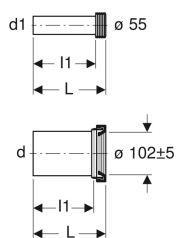

Geberit aansluitset voor hang-wc, lengte 30 cm

Voorbeeldafbeelding

Gebruiksdoelen

- Voor hang-wc's

Eigenschappen

- Aansluitset verlengd

Leveringsomvang

- Spoelbuis met manchet, van PE-HD
- Aansluitstuk met manchet van PE-HD

Technische gegevens

Materiaal

PE-HD

- 2 afdekkappen
- Bevestigingsmateriaal

Art. nr.	Kleur / oppervlak	d, ø	d1, ø	AB	L	l	l1
152.441.46.1	Mat verchromd	90 mm	45 mm	97–107 mm	30 cm	26.5 cm	27.5 cm