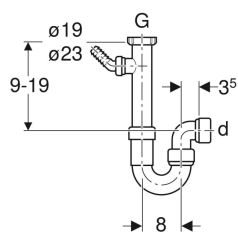

Geberit buissifon voor spoeltafel met een bak, met slangaansluitstuk, afvoer horizontaal

Voorbeeldafbeelding

Gebruiksdoelen

- Voor het aansluiten van spoeltafels met één bak

Eigenschappen

- Kwaliteitsbewaking volgens EN 274-3

Leveringsomvang

- Blindkap voor aansluiting G 1"
- Slangaansluitstuk \varnothing 19 / 23 mm

- Met aansluiting voor was- of afwasmachine

Technische gegevens

Waterslot	70 mm
Materiaal	PP

- Aansluiting met losse moer
- Schroefkoppeling \varnothing 40 mm

Art. nr.	Kleur / oppervlak	d, \varnothing	G
152.723.11.1	Alpien wit	40 mm	1 1/2 "