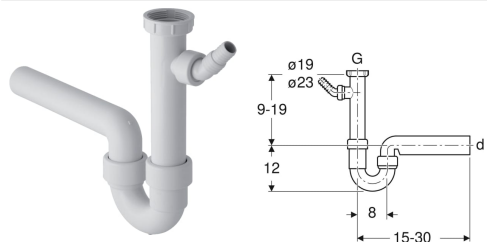

Geberit buissifon voor spoeltafel met een bak, met slangaansluitstuk, afvoer horizontaal

Voorbeeldafbeelding

Gebruiksdoelen

- Voor het aansluiten van spoeltafels met één bak

Eigenschappen

- Kwaliteitsbewaking volgens EN 274-3

Leveringsomvang

- Aansluitbuis met losse moer van PP, G 1", met extra aansluiting
- Slangaansluitstuk van PP, ø 19 / 23 mm

- Met aansluiting voor was- of afwasmachine

Technische gegevens

Materiaal | PP

- Blindkap voor aansluiting G 1"

Art. nr.	Kleur / oppervlak	d, ø	G
152.711.11.1	Alpien wit	50 mm	1 1/2 "
152.713.11.1	Alpien wit	40 mm	1 1/2 "
152.816.11.1	Alpien wit	40 mm	1 1/4 "