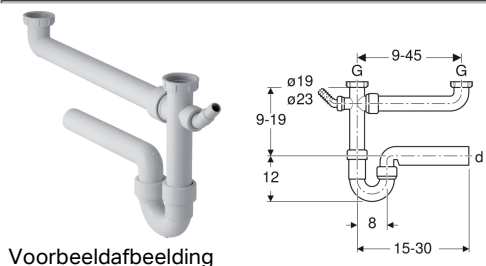

Geberit buissifon voor spoeltafel met twee bakken, met slangaansluitstuk, extra lang, afvoer horizontaal

Voorbeeldafbeelding

Gebruiksdoelen

- Voor het aansluiten van spoeltafels met twee bakken

Eigenschappen

- Kwaliteitsbewaking volgens EN 274-3

Leveringsomvang

- Blindkap voor aansluiting G 1"
- Slangaansluitstuk \varnothing 19 / 23 mm

- Met aansluiting voor was- of afwasmachine

Technische gegevens

Materiaal | PP

- Afvoerbocht
- Aansluiting met losse moer

Art. nr.	Kleur / oppervlak	d, \varnothing	G
152.597.11.1	Alpien wit	40 mm	1 1/2 "