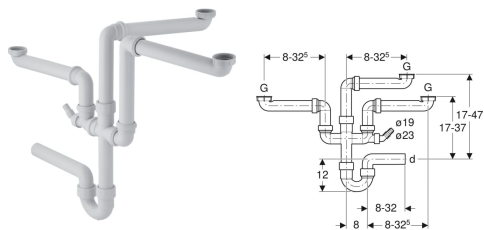

Geberit buissifon voor spoeltafel met drie bakken, met slangaansluitstuk, afvoer horizontaal

Voorbeeldafbeelding

Gebruiksdoelen

- Voor het aansluiten van spoeltafels met drie bakken

Eigenschappen

- Kwaliteitsbewaking volgens EN 274-3

Leveringsomvang

- Blindkap voor aansluiting G 1"
- Slangaansluitstuk ø 19 / 23 mm

Technische gegevens

Materiaal

PP

- Afvoerbocht
- Aansluiting met losse moer

Art. nr.	Kleur / oppervlak	d, ø	G
152.821.11.1	Alpien wit	40 mm	1 1/2 "