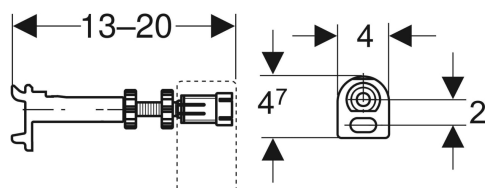

Geberit Duofix set muurbevestigingen voor alleenstaande en systeemmontage

Voorbeeldafbeelding

Gebruiksdoelen

- Voor het bevestigen van Geberit Duofix installatie-elementen voor lichte wanden en muren
- Voor het bevestigen zonder gereedschap van Geberit Duofix installatie-elementen op Duofix profielen
- Voor het bevestigen van de beplating bij halfhoge vóórwandinstallaties

Eigenschappen

- Langs voren traploos in diepte instelbaar, met snelinstelling
- Muurbevestiging 360° draaibaar
- Draadstang M10, verzinkt

Technische gegevens

| | |
|-----------|---------------------------------|
| Materiaal | Spuitgietzink / staal/kunststof |
|-----------|---------------------------------|