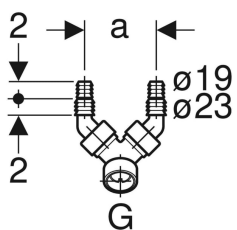

Geberit dubbel slangaansluitstuk

Voorbeeldafbeelding

Gebruiksdoelen

- Voor het aansluiten van was- of afwasmachines

Technische gegevens

Materiaal | Kunststof

Leveringsomvang

- 2 terugslagkleppen
- Blindkap voor aansluiting G 1"

Art. nr.	Kleur / oppervlak	G	a
152.767.11.1	Alpien wit	1 "	8.3 cm