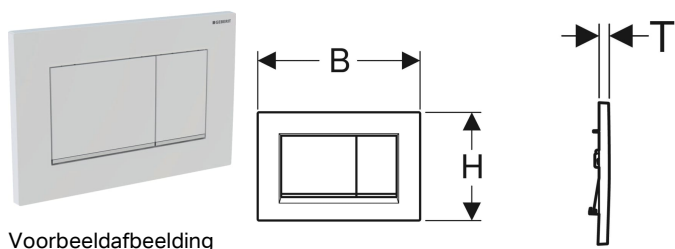

## Geberit bedieningsplaat Sigma30, voor spoeling met 2 hoeveelheden

### Gebruiksdoelen

- Voor de spoelactivering bij Geberit Sigma inbouwspoelreservoirs

- Geberit DuoFresh module met manuele activering en inschuifeenheid voor Geberit DuoFresh stick, voor Sigma inbouwspoelreservoir 8 cm
- Geberit verlengset voor Sigma, Omega en Kappa inbouwspoelreservoirs