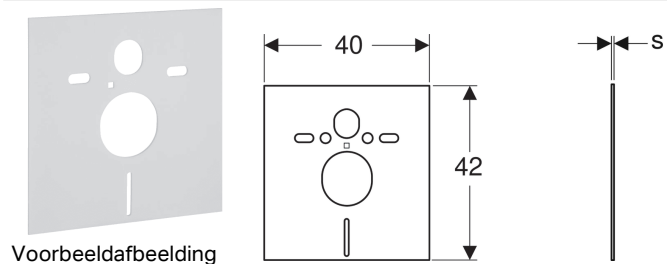

## Geberit geluidsisolatieset voor hang-wc

### Gebruiksdoelen

- Voor de contactgeluidsontkoppeling van wc's en bidets
- Voor wc's en bidets met bevestigingsafstand 18 of 23 cm