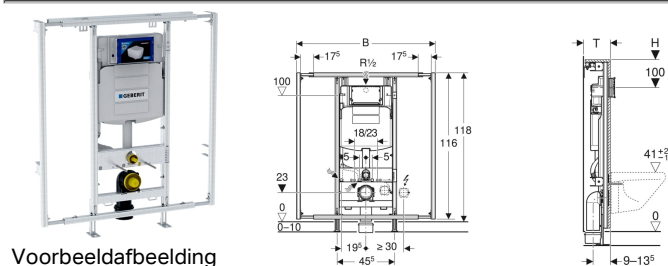

Geberit GISEasy module voor hang-wc, 120 cm, met Sigma inbouwspiegelreservoir 12 cm, in breedte verstelbaar

Gebruiksdoelen

- Voor het realiseren van halfhoge vóórwandinstallaties met Geberit GIS modules
- Voor hang-wc's met aansluitmaten volgens EN 33:2011
- Voor hang-wc's met een lengte tot 62 cm
- Voor vloeropbouw 0–10 cm
- Voor spoeling met 1 of 2 hoeveelheden of spoel-stop spoeling

Eigenschappen

- Geberit GIS installatie-element geprefabriceerd, verzinkt
- In breedte instelbaar
- Montagekader in het installatie-element traploos in hoogte verstelbaar
- Kader voorbereid voor steunen bij keramische wc-potten met een klein contactoppervlak
- Afvoerbocht in verschillende diepteposities zonder gereedschap te monteren, instelbereik 45 mm
- Bevestiging voor afvoerbocht met geluidsisolatie
- Inbouwspiegelreservoir met frontbediening

Leveringsomvang

- Wateraansluiting R 1/2", geschikt voor MF, met geïntegreerde stopkraan en draaiknop
- Ruwbouwbescherming voor toezichtopening
- Aansluitset voor wc, \varnothing 90 mm
- Afvoerbocht 90° van PE-HD, \varnothing 90 mm

Technische gegevens

Stromingsdruk	10-1000 kPa
Maximale watertemperatuur	25 °C
Fabrieksinstelling spoelwaterhoeveelheid	6 en 3 l
Instelbereik grote spoeling	4.5 / 6 / 7.5 l
Instelbereik kleine spoeling	3-4 l