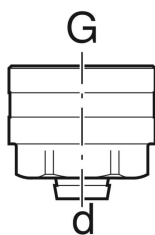

Gebruiksdoelen

- Voor verwarmingswater
- Voor koelwater zonder antivries
- Voor koelwater met antivries
- Voor Geberit Mepla meerlagenbuizen

Eigenschappen

- Knelkoppeling
- Losse moer van messing, vernikkeld
- O-ring van EPDM

Technische gegevens

Materiaal | Messing CW617N

Art. nr.	Valid for system	DN	d, ø	G	SW
641.534.22.2	Radiant Heating and Cooling, Geberit Mepla	12 / 20	16 mm	3/4 "	27 mm
642.534.22.2	Geberit Mepla	15 / 20	20 mm	3/4 "	27 mm

- Aanspannen met draaimoment van 35–40 Nm