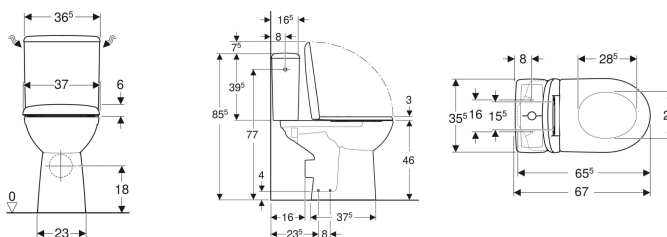

Geberit Renova Comfort closetcombinatie met opzet reservoir, afvoer horizontaal, verhoogd, Rimfree, met wc-zitting

Voorbeeldafbeelding

Gebruiksdoelen

- Voor aansluitingen aan de watertoevoer 3/8"

Eigenschappen

- Vloerstaand
- Spoeling met 2 hoeveelheden
- Diepspoel-wc
- Rimfree
- Spoelreservoir omkeerbaar, voor aansluiting aan de watertoevoer aan de zijkant
- Type 1, volledig volume 6 l, volgens EN 997

- Afvoer horizontaal
- Verhoogde zithoogte 46 cm
- Wc-zitting van Duroplast
- Wc-deksel overlappend

Technische gegevens

Fabrieksinstelling spoelwaterhoeveelheid	6 en 3 l
Instelbereik grote spoeling	6 l
Instelbereik kleine spoeling	3 l
Materiaal	Sanitair keramiek

Leveringsomvang

- Keramische wc-pot
- Opzet spoelreservoir
- Wc-zitting
- Binnenwerk
- Snelbevestigingsmoeren voor opbouwspoelreservoir
- Bevestigingsmateriaal

Art. nr.	Kleur / oppervlak	B	H	T	Uitgang	Quick Release scharnieren	Soft-closing	Bevestiging	Scharniermateriaal	
501.849.01.1	Wit	37 cm	85.5 cm	67 cm	Horizontaal	Ja	Ja	Van boven	Messing verchromd	Nieuw