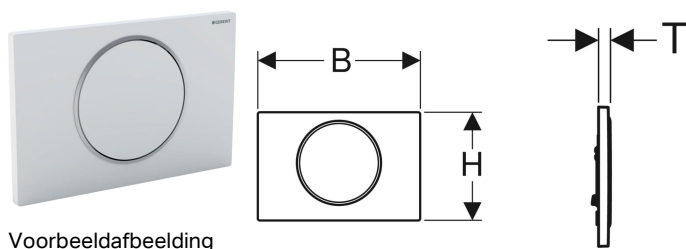

Geberit bedieningsplaat Sigma10, voor spoel-stop spoeling

Voorbeeldafbeelding

Gebruiksdoelen

- Voor de spoelactivering bij Geberit Sigma inbouwspoelreservoirs

Eigenschappen

- Frontbediening

Leveringsomvang

- Bevestigingskader
- 2 bevestigingsstangen

- Bedieningsstangen geluidsgeïsoleerd, snel in te stellen zonder gereedschap

Technische gegevens

Bedieningskracht | < 20 N

- Bedieningsstang
- Onderbrekingshefboom

Art. nr.	Kleur / oppervlak	Materiaal	B	H	T
115.758.KH.5	Plaat en toets: glansverchroomd Designring: mat verchroomd	Kunststof	24.6 cm	16.4 cm	1.4 cm
115.758.KJ.5	Plaat en toets: wit Designring: glansverchroomd	Kunststof	24.6 cm	16.4 cm	1.4 cm
115.758.KK.5	Plaat en toets: wit Designring: verguld	Kunststof	24.6 cm	16.4 cm	1.4 cm
115.758.KL.5	Plaat: wit Designring en toets: mat verchroomd	Kunststof	24.6 cm	16.4 cm	1.4 cm
115.758.KM.5	Plaat en toets: zwart Designring: glansverchroomd	Kunststof	24.6 cm	16.4 cm	1.4 cm
115.758.KN.5	Plaat en toets: mat verchroomd Designring: glansverchroomd	Kunststof	24.6 cm	16.4 cm	1.4 cm
115.758.SN.5	Plaat en toets: geborsteld, easy-to-clean-gecoat Designring: gepolijst	Roestvrij staal	24.6 cm	16.4 cm	1.4 cm
115.758.JT.5	Plaat en toets: wit mat gelakt, easy-to-clean gecoat Designring: gepolijst	Roestvrij staal	24.6 cm	16.4 cm	1.4 cm
115.758.14.5	Plaat en toets: zwart mat gelakt, easy-to-clean gecoat Designring: gepolijst	Roestvrij staal	24.6 cm	16.4 cm	1.4 cm
115.758.JQ.5	Plaat en toets: mat verchroomd gelakt, easy-to-clean-gecoat Designring: glansverchroomd	Kunststof	24.6 cm	16.4 cm	1.4 cm