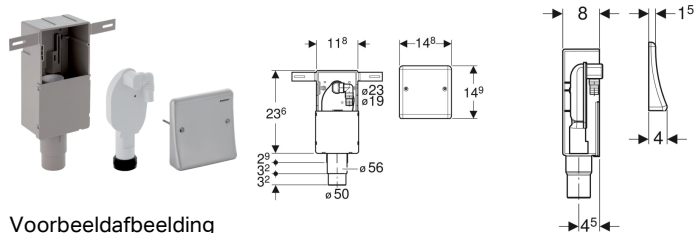

**Geberit set inbouwsifon voor toestellen, met één aansluitstuk, inbouwdoos en afdekplaat**

Voorbeeldafbeelding

**Gebruiksdoelen**

- Voor verdoken montage
- Voor het aansluiten van was- of afwasmachines
- Voor inbouwmontage

**Eigenschappen**

- Kwaliteitsbewaking volgens EN 274-3

**Leveringsomvang**

- Afdekplaat
- Slangaansluitstuk van PP,  $\varnothing$  19 / 23 mm
- Inbouwdoos

- Afdekplaat van roestvrij staal
- Inbouwsifon voor reiniging verwijderbaar

**Technische gegevens**

Waterslot	70 mm
Materiaal	Kunststof

- Dichting van EPDM
- Ruwbouwbescherming
- Bevestigingsmateriaal

Art. nr.	d, $\varnothing$
152.232.00.1	50-56 mm