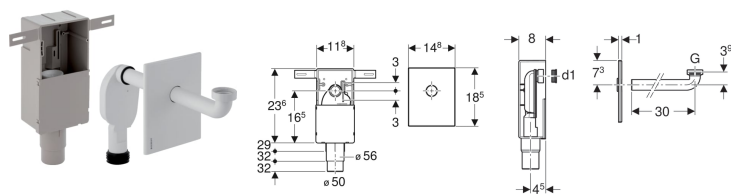

## Geberit set inbouwsifon voor wastafel, afvoer horizontaal

Voorbeeldafbeelding

### Gebruiksdoelen

- Voor gezondheidsinrichtingen
- Voor verdoken montage
- Voor metselwerk
- Geschikt voor toegankelijk bouwen
- Voor inbouwmontage

### Eigenschappen

- Kwaliteitsbewaking volgens EN 274-3
- Inbouwsifon bij afwerkingsfase  $\pm 3$  cm in hoogte instelbaar

### Technische gegevens

Waterslot	50 mm
Materiaal	Kunststof