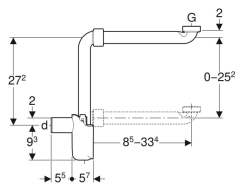

Gebbruiksdoelen

- Voor het ruimtebesparend aansluiten van wastafels in badkamermeubels

Eigenschappen

- Kwaliteitsbewaking volgens EN 274-3

Leveringsomvang

- Dichtingen

- Plaatsbesparend model
- Voor reiniging toegankelijk

Technische gegevens

Waterslot	50 mm
Materiaal	PP

- Aansluiting met losse moer

Art. nr.	Kleur / oppervlak	d, ø	Afvoerdebiet	G
151.116.11.1	Alpien wit	32 mm	0.68 l/s	1 1/4 "
151.117.11.1	Alpien wit	40 mm	0.68 l/s	1 1/4 "