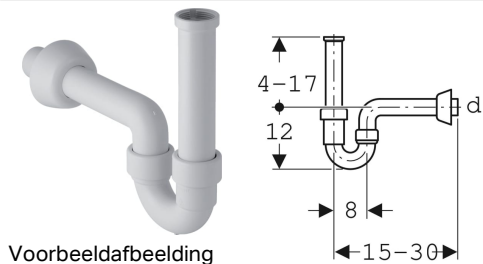

Geberit buissifon voor wastafel en bidet, afvoer horizontaal

Voorbeeldafbeelding

Gebruiksdoelen

- Voor wastafels
- Voor bidets

Eigenschappen

- Kwaliteitsbewaking volgens EN 274-3

Leveringsomvang

- Aansluitbuis met binnendraad
- Afvoerbocht

Technische gegevens

Waterslot	70 mm
Materiaal	PP

- Muurrozet

Art. nr.	Kleur / oppervlak	d, ø	G
151.100.11.1	Alpien wit	40 mm	1 1/4 "