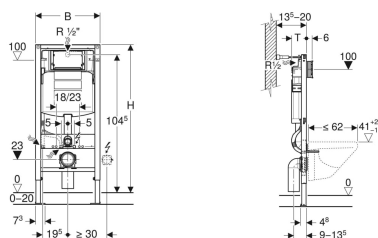

Geberit Duofix element voor hang-wc, 112 cm, met Sigma inbouwspiegelreservoir 12 cm

Voorbeeldafbeelding

Gebruiksdoelen

- Voor lichte wanden
- Voor montage in halfhoge of kamerhoge vóórwandinstallaties
- Voor montage in kamerhoge installatiewanden
- Voor montage in half- of kamerhoge Geberit Duofix wanden
- Voor hang-wc's met aansluitmaten volgens EN 33:2011
- Voor hang-wc's met een lengte tot 62 cm
- Voor spoeling met 1 of 2 hoeveelheden of spoel-stop spoeling
- Voor vloeropbouw 0–20 cm

Eigenschappen

- Zelfdragend kader, poedergelakt
- Kader met boorgaten \varnothing 9 mm voor bevestiging in houtskeletbouw
- Kader voorbereid voor steunen bij keramische wc-potten met een klein contactoppervlak
- Voetsteunen verzinkt
- Voetsteunen instelbaar 0–20 cm
- Voetsteunen met anti-afglijmechanisme
- Voetsteunplaten draaibaar
- Diepte van de voetsteunplaatjes passend voor montage in UW 50 en UW 75 en Geberit Duofix profielen

Leveringsomvang

- Wateraansluiting R 1/2", geschikt voor MF, met geïntegreerde stopkraan en draaiknop
- Ruwbouwbescherming voor toezichtopening
- 2 muurbevestigingen
- 2 beschermstoppen

- Afvoerbocht in verschillende diepteposities zonder gereedschap te monteren, instelbaar 45 mm
- Bevestiging voor afvoerbocht met geluidsisolatie
- Inbouwspiegelreservoir met frontbediening
- Inbouwspiegelreservoir geïsoleerd tegen condensatie
- Bij fabrieksinstelling onmiddellijk naspoelen mogelijk
- Inbouwspiegelreservoir voor montage en onderhoud zonder gereedschap
- Aansluiting aan de watertoevoer achteraan of bovenaan in het midden
- Ruwbouwbescherming voor toezichtopening beschermd tegen vocht en vuil
- Ruwbouwbescherming voor toezichtopening in te korten
- Uitgerust met wachtbuis voor watertoevoerleiding voor aansluiting van Geberit AquaClean douche-wc's
- Met bevestigingsmogelijkheid voor elektrische aansluiting