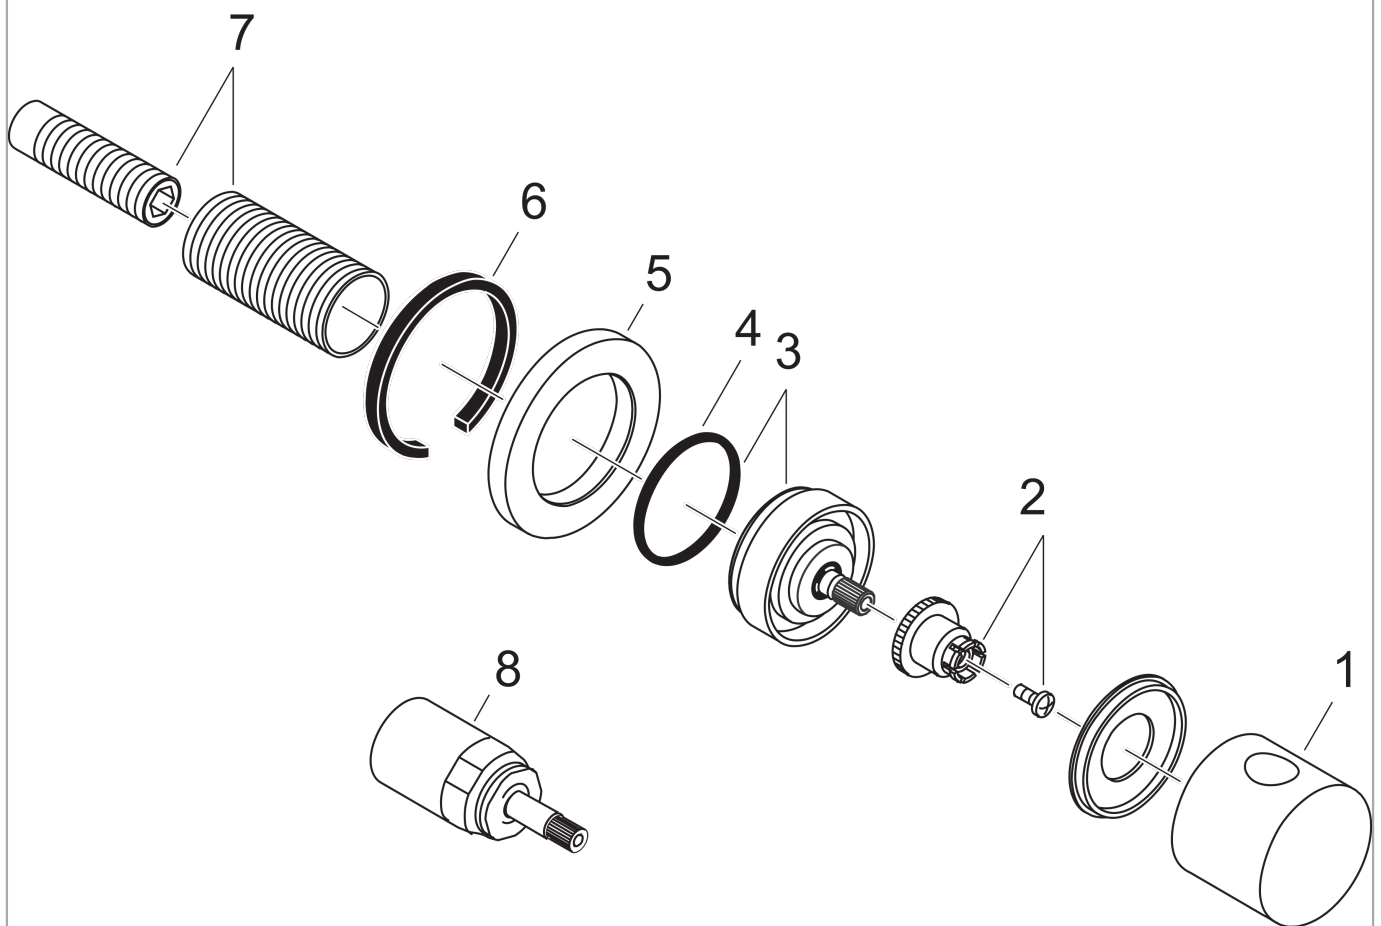

Stopkraan S voor inbouw

Oppervlakken: **Chroom** Art.-nr.: **15972000**

Beschrijving

Details over het artikel

Prijs excl. BTW	95,60 €
Prijs incl. BTW*	115,68 €

Productafbeelding

Maattekening

Stopkraan S voor inbouwOppervlakken: **Chroom** Art.-nr.: **15972000****Uittrektekening**

Bouwjaar: >04/05

Stopkraan S voor inbouwOppervlakken: **Chroom** Art.-nr.: **15972000****Onderdelenlijst**

Bouwjaar: >04/05

= Pos.	Beschrijving	Art.-nr.	PC	VE
1	greep	38092000	-	1
2	greepadapter m. schroef	94184000	-	1
3	moer	97265000	-	1
4	O-ring 40x2,5	98399000	-	1
5	rozet	96498000	-	1
6	dichting	97530000	-	1
7	draadeind set	96392000	-	1
8	verlengset 25 mm	96370000	-	1
a	Basisgarn. DN 20 (3/4")	15970180	-	1
b	Basisgarn. DN 15 (1/2")	15973180	-	1
c	Basisgarn. DN 15 (1/2")	15974180	-	1