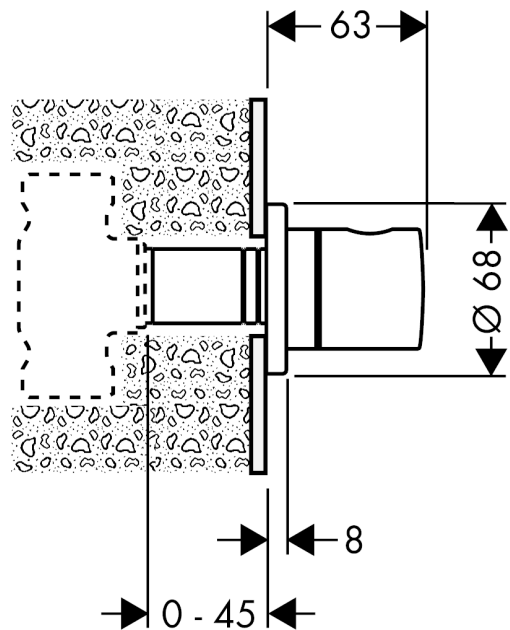

Stopkraan S voor inbouw

Oppervlakken: **Chroom** Art.-nr.: **15972000**

Beschrijving

Details over het artikel

Prijs excl. BTW	95,60 €
Prijs incl. BTW*	115,68 €

Productafbeelding

Maattekening

Stopkraan S voor inbouwOppervlakken: **Chroom** Art.-nr.: **15972000****Uittrektekening**

Bouwjaar: >04/05

Stopkraan S voor inbouwOppervlakken: **Chroom** Art.-nr.: **15972000****Onderdelenlijst**

Bouwjaar: >04/05

= Pos.	Beschrijving	Art.-nr.	PC	VE
1	greep	38092000	-	1
2	greepadapter m. schroef	94184000	-	1
3	moer	97265000	-	1
4	O-ring 40x2,5	98399000	-	1
5	rozet	96498000	-	1
6	dichting	97530000	-	1
7	draadeind set	96392000	-	1
8	verlengset 25 mm	96370000	-	1
a	Basisgarn. DN 20 (3/4")	15970180	-	1
b	Basisgarn. DN 15 (1/2")	15973180	-	1
c	Basisgarn. DN 15 (1/2")	15974180	-	1