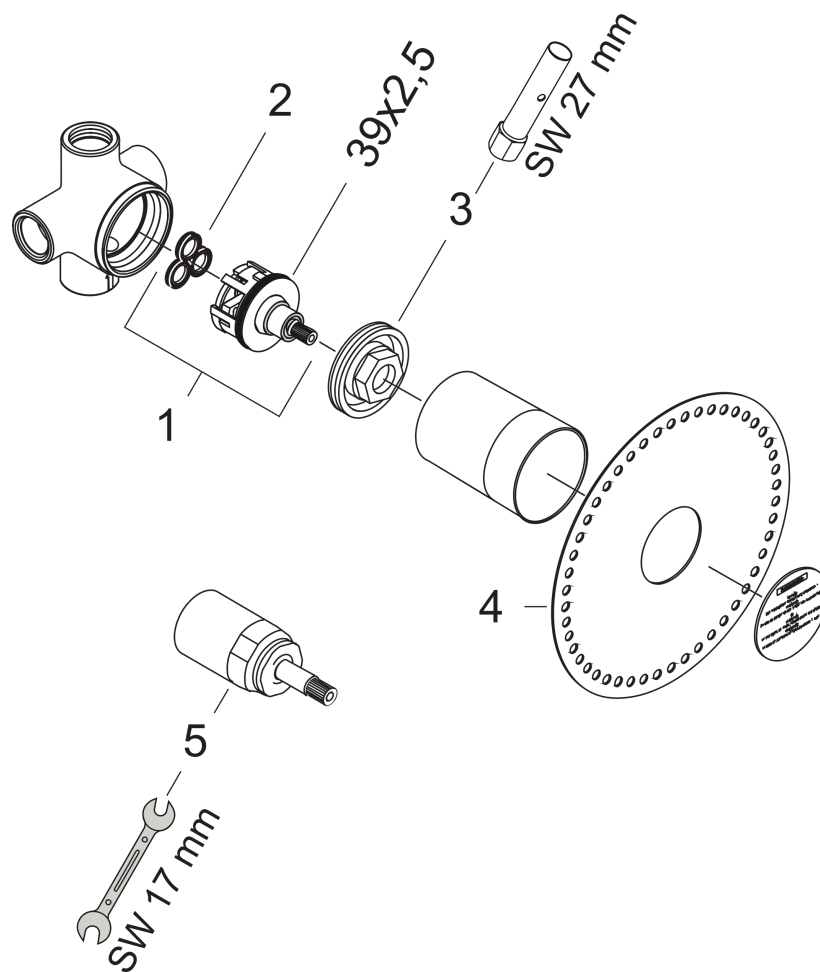

Inbouwlichaam voor Quattro vierwegomsteller voor inbouw
 Oppervlakken: n.v.t. Art.-nr.: 15930180

Beschrijving

Functies

- vraagt een debietregeling
- 3 uitgangen
- gelijktijdig gebruik van 2 functies
- geschikt voor alle Quattro afbouwdelen
- maximaal debiet bij 3 bar: 65 l/min.

Details over het artikel

Prijs excl. BTW	257,10 €
Prijs incl. BTW*	311,09 €

Productafbeelding

Maattekening

Inbouwlichaam voor Quattro vierwegomsteller voor inbouw
 Oppervlakken: n.v.t. Art.-nr.: 15930180

Uittrektekening

Bouwjaar: >05/01

Inbouwlichaam voor Quattro vierwegomsteller voor inbouw
Oppervlakken: n.v.t. Art.-nr.: 15930180

Onderdelenlijst

Bouwjaar: >05/01

= Pos.	Beschrijving	Art.-nr.	PC	VE
1	binnenwerk compl.	96604000	-	1
2	dichtingsset	98798000	-	1
3	moer	97550000	-	1
4	dichtmanchet	96493000	-	1
5	verlengset 25 mm	96370000	-	1