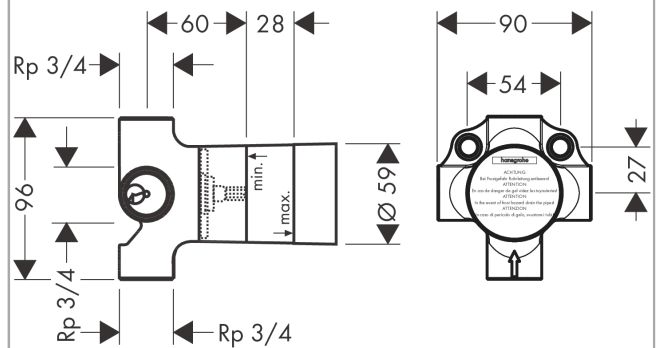

Inbouwlichaam voor Quattro vierwegomsteller voor inbouw
 Oppervlakken: n.v.t. Art.-nr.: 15930180

Beschrijving

Functies

- vraagt een debietregeling
- 3 uitgangen
- gelijktijdig gebruik van 2 functies
- geschikt voor alle Quattro afbouwdelen
- maximaal debiet bij 3 bar: 65 l/min.

Details over het artikel

Prijs excl. BTW	257,10 €
Prijs incl. BTW*	311,09 €

Productafbeelding

Maattekening

Inbouwlichaam voor Quattro vierwegomsteller voor inbouw
 Oppervlakken: n.v.t. Art.-nr.: 15930180

Uittrektekening

Bouwjaar: >05/01

Inbouwlichaam voor Quattro vierwegomsteller voor inbouw
Oppervlakken: n.v.t. Art.-nr.: 15930180

Onderdelenlijst

Bouwjaar: >05/01

= Pos.	Beschrijving	Art.-nr.	PC	VE
1	binnenwerk compl.	96604000	-	1
2	dichtingsset	98798000	-	1
3	moer	97550000	-	1
4	dichtmanchet	96493000	-	1
5	verlengset 25 mm	96370000	-	1