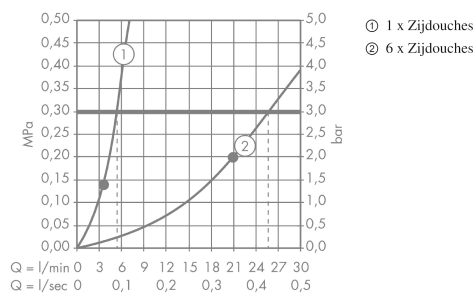

Doorstroombiagram

De verbruikswaarden werden in overeenstemming met de praktijk met de bijbehorende armaturen (thermostaat/mengkraan/inbouwventiel) gemeten.