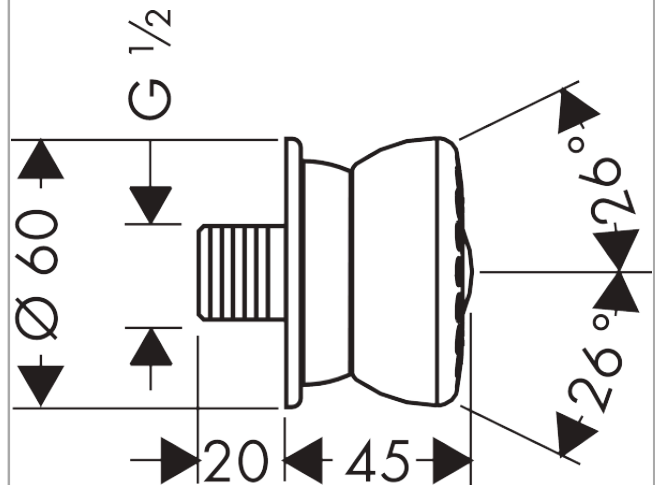

Bodyvette

Zijdouche 1jet Stop

Oppervlakken: **Chroom** Art.-nr.: **28467000**

Beschrijving

Functies

- straalsoort: normale straal
- grijze straalplaat
- kogelgewricht: oriënteerbare zijdouche
- rozet: rond
- debiet normale straal (bij 3 bar): 6 l/min
- aansluiting: G 1/2

Details over het artikel

Prijs excl. BTW

119,20 €

Prijs incl. BTW*

144,23 €

Technologie

Productafbeelding

Maattekening

Doorstroombiagram

De verbruikswaarden werden in overeenstemming met de praktijk met de bijbehorende armaturen (thermostaat/mengkraan/inbouwventiel) gemeten.

Bodyvette
Zijdouche 1jet Stop
 Oppervlakken: **Chroom** Art.-nr.: **28467000**

Uittrektekening

Bouwjaar: >02/98

Bodyvette**Zijdouche 1jet Stop**Oppervlakken: **Chroom** Art.-nr.: **28467000****Onderdelenlijst**

Bouwjaar: >02/98

= Pos.	Beschrijving	Art.-nr.	PC	VE
1	straalschijf compl.	97472000	-	1
2	rozet	95060000	-	1
3	deksel lichtgrijs	97404000	-	1
4	O-ring 3,5x1,5	98105000	-	1
5	Inbouwdelen	97521000	-	1