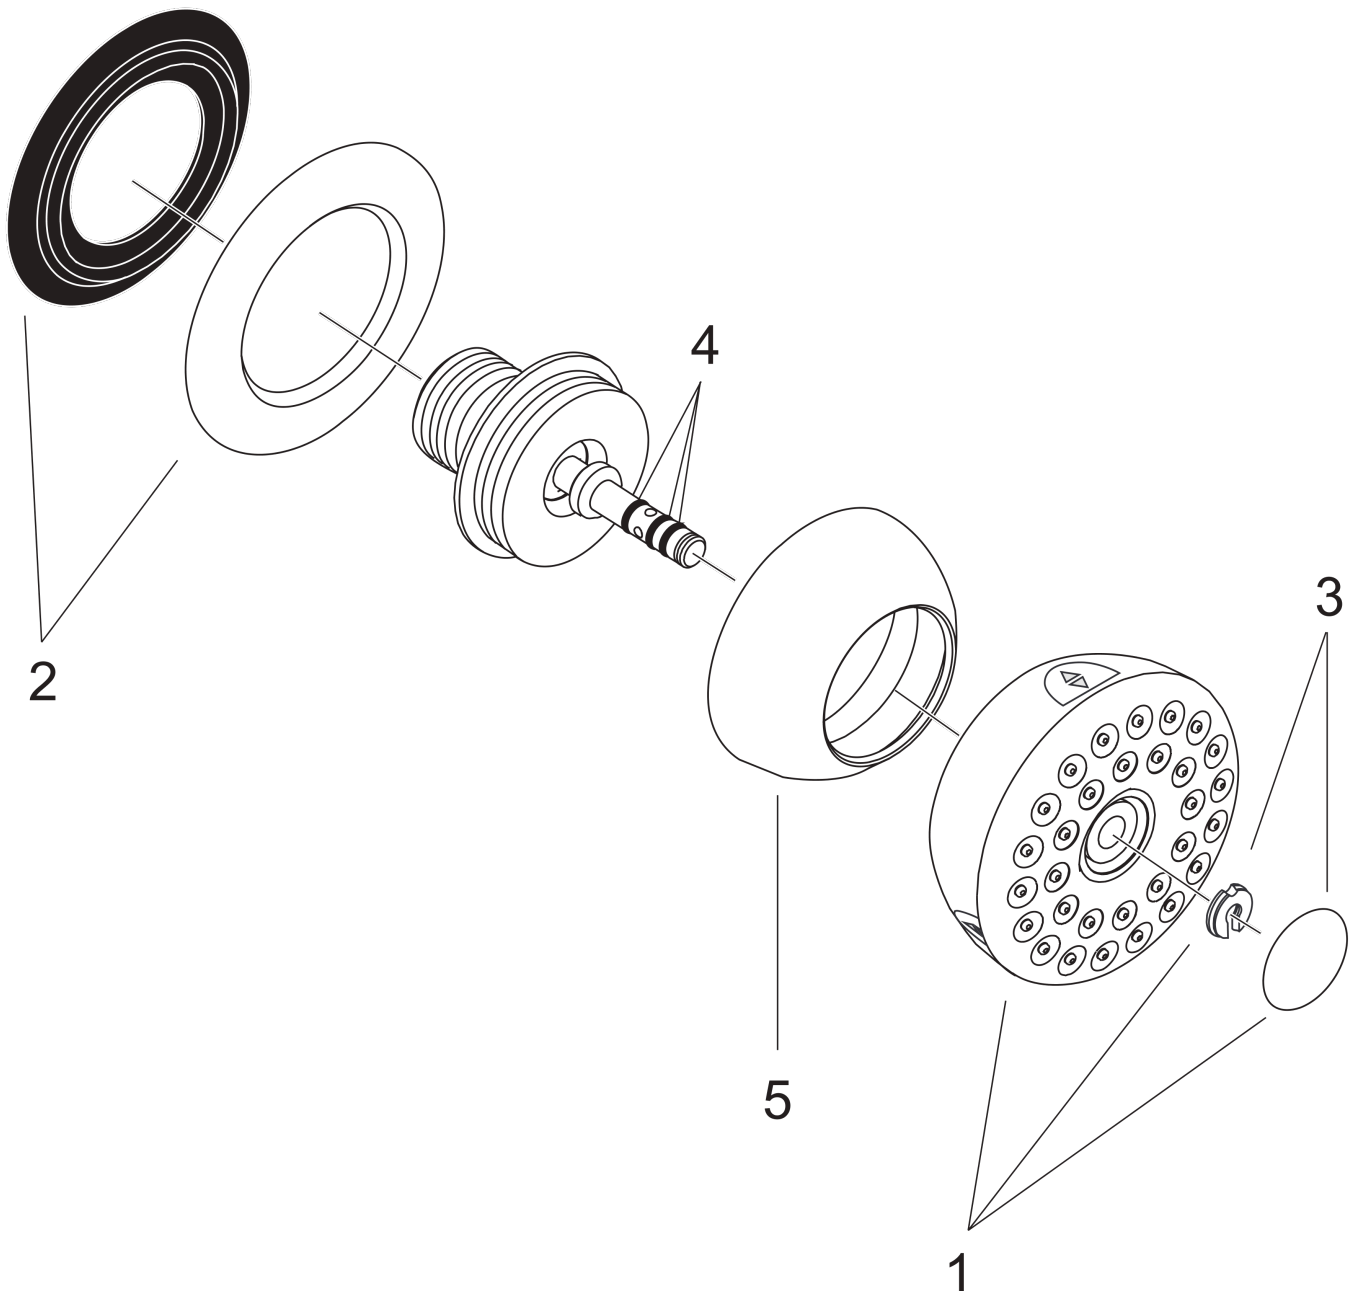

Bodyvette

Zijdouche 1jet Stop

Oppervlakken: **Chroom** Art.-nr.: **28467000**

Beschrijving

Functies

- straalsoort: normale straal
- grijze straalplaat
- kogelgewricht: oriënteerbare zijdouche
- rozet: rond
- debiet normale straal (bij 3 bar): 6 l/min
- aansluiting: G 1/2

Doorstroombiagram

De verbruikswaarden werden in overeenstemming met de praktijk met de bijbehorende armaturen (thermostaat/mengkraan/inbouwventiel) gemeten.

Bodyvette
Zijdouche 1jet Stop
 Oppervlakken: **Chroom** Art.-nr.: **28467000**

Uittrektekening

Bouwjaar: >02/98

Bodyvette**Zijdouche 1jet Stop**Oppervlakken: **Chroom** Art.-nr.: **28467000****Onderdelenlijst**

Bouwjaar: >02/98

= Pos.	Beschrijving	Art.-nr.	PC	VE
1	straalschijf compl.	97472000	-	1
2	rozet	95060000	-	1
3	deksel lichtgrijs	97404000	-	1
4	O-ring 3,5x1,5	98105000	-	1
5	Inbouwdelen	97521000	-	1