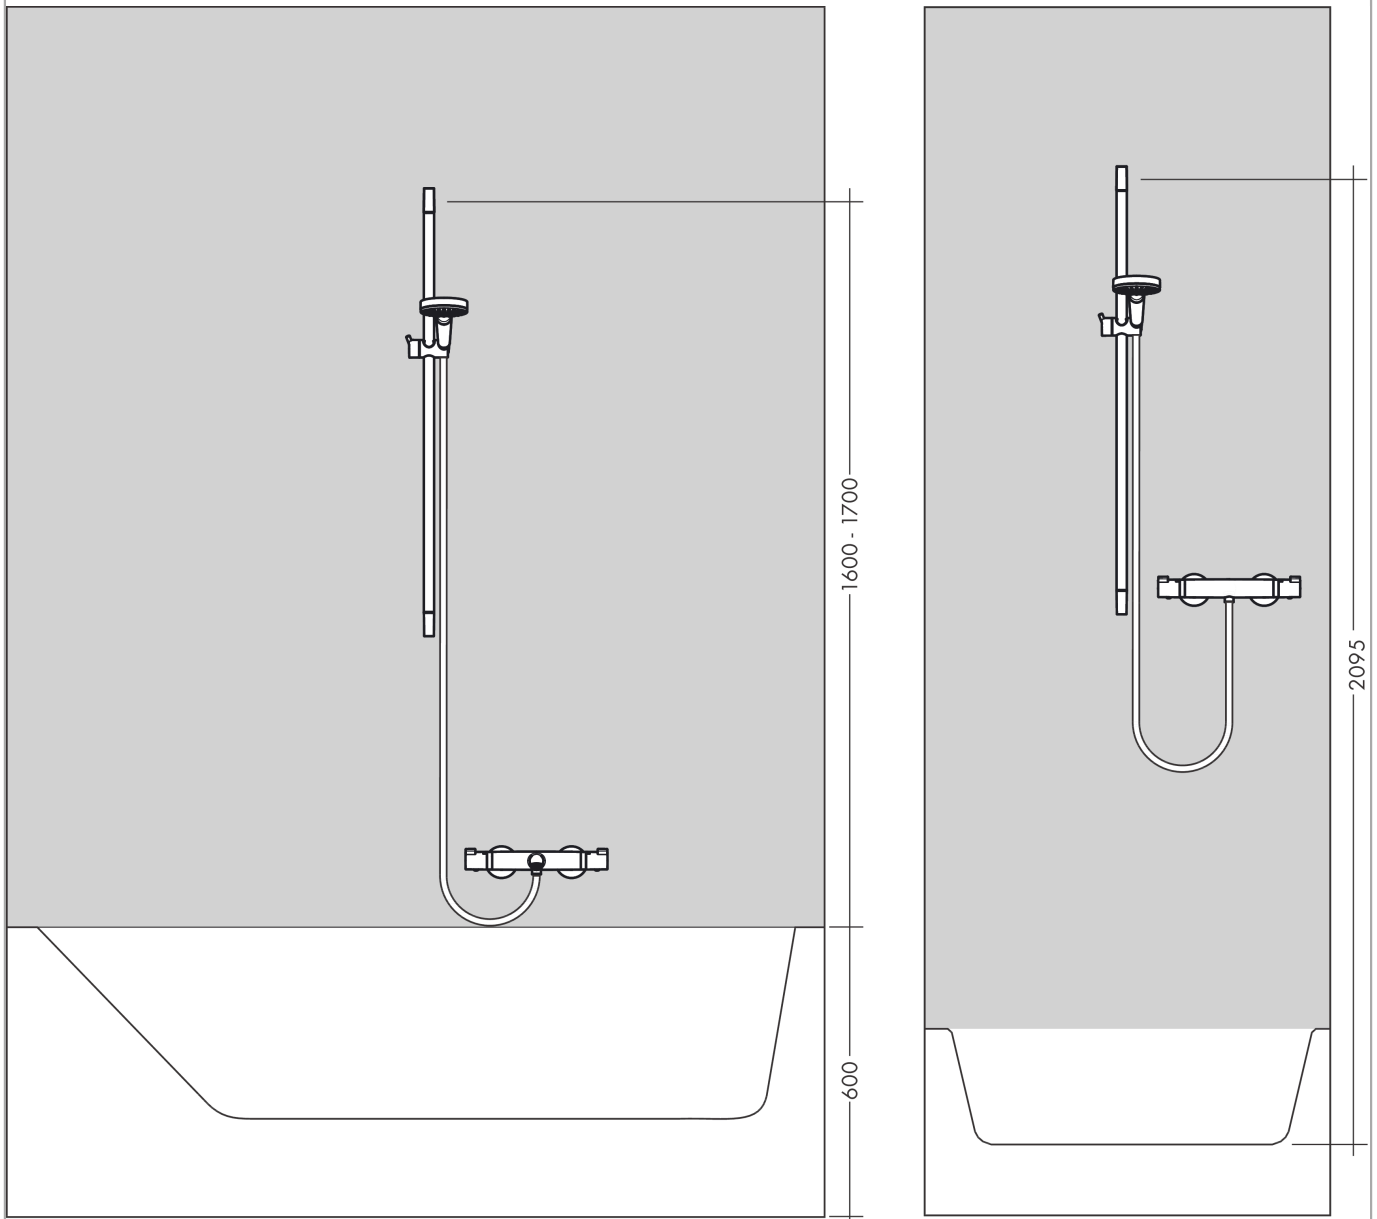

Croma 100
Doucheset Multi met douchestang 90 cm en zeepschaal
 Oppervlakken: **Chroom** Art.-nr.: **27774000**

Beschrijving

Funcities

- straalsoort: Rain, MonoRain, massagestraal
- straalsoortomschakeling d.m.v. draaibare straalshijf
- traploos in de hoogte verstelbaar
- met metalen schuifstuk, zijdelings oriënteerbaar 90°
- maximaal debiet bij 3 bar: 19 l/min.
- diameter douchestang: 22 mm
- profiel stijgbuis: rond
- wandmontage: Schroefbevestiging

Details over het artikel

Prijs excl. BTW	115,30 €
Prijs incl. BTW*	139,51 €

Technologie

Productafbeelding

Maattekening

Doorstroomdiagram

De verbruikswaarden werden in overeenstemming met de praktijk met de bijbehorende armaturen (thermostaat/mengkraan/Inbouwventiel) gemeten.

Croma 100
Doucheset Multi met douchestang 90 cm en zeepschaal
Oppervlakken: **Chroom** Art.-nr.: **27774000**

Inbouwvoorbeeld

Croma 100
Doucheset Multi met douchestang 90 cm en zeepschaal
 Oppervlakken: **Chroom** Art.-nr.: **27774000**

Uittrektekening

Bouwjaar: >10/06

Croma 100
Doucheset Multi met douchestang 90 cm en zeepschaal
 Oppervlakken: **Chroom** Art.-nr.: **27774000**

Onderdelenlijst

Bouwjaar: >10/06

= Pos.	Beschrijving	Art.-nr.	PC	VE
1	afdekkap set	98738000	-	1
2	wandsteun	96275000	-	1
3	opvulschijf	97450000	-	1
4	bevestigingsmateriaal	96179000	-	1
5	schuifstuk cpl.	98753000	-	1
6	Casettaklemme, Ø 22 mm	96189000	-	1
7	planchet Casetta	28678000	-	1
8	doucheslang Isiflex'B 1,60 m	28276000	-	1
9	Handdouche	28536000	-	1