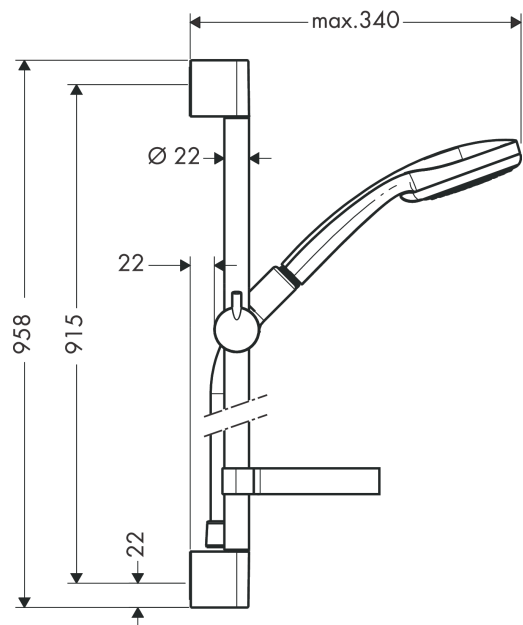

Croma 100
Doucheset Multi met douchestang 90 cm en zeepschaal
 Oppervlakken: **Chroom** Art.-nr.: **27774000**

Beschrijving

Funcities

- straalsoort: Rain, MonoRain, massagestraal
- straalsoortomschakeling d.m.v. draaibare straalshijf
- traploos in de hoogte verstelbaar
- met metalen schuifstuk, zijdelings oriënteerbaar 90°
- maximaal debiet bij 3 bar: 19 l/min.
- diameter douchestang: 22 mm
- profiel stijgbuis: rond
- wandmontage: Schroefbevestiging

Details over het artikel

Prijs excl. BTW	115,30 €
Prijs incl. BTW*	139,51 €

Technologie

Productafbeelding

Maattekening

Doorstroomdiagram

De verbruikswaarden werden in overeenstemming met de praktijk met de bijbehorende armaturen (thermostaat/mengkraan/Inbouwventiel) gemeten.

Croma 100
Doucheset Multi met douchestang 90 cm en zeepschaal
Oppervlakken: **Chroom** Art.-nr.: **27774000**

Inbouwvoorbeeld

Croma 100
Doucheset Multi met douchestang 90 cm en zeepschaal
 Oppervlakken: **Chroom** Art.-nr.: **27774000**

Uittrektekening

Bouwjaar: >10/06

Croma 100
Doucheset Multi met douchestang 90 cm en zeepschaal
 Oppervlakken: **Chroom** Art.-nr.: **27774000**

Onderdelenlijst

Bouwjaar: >10/06

= Pos.	Beschrijving	Art.-nr.	PC	VE
1	afdekkap set	98738000	-	1
2	wandsteun	96275000	-	1
3	opvulschijf	97450000	-	1
4	bevestigingsmateriaal	96179000	-	1
5	schuifstuk cpl.	98753000	-	1
6	Casettaklemme, Ø 22 mm	96189000	-	1
7	planchet Casetta	28678000	-	1
8	doucheslang Isiflex'B 1,60 m	28276000	-	1
9	Handdouche	28536000	-	1