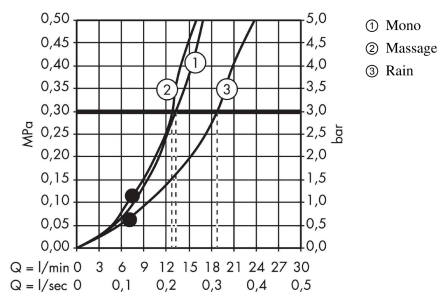

Croma 100
Doucheset Multi met douchestang 90 cm en zeepschaal
 Oppervlakken: **Chroom** Art.-nr.: **27774000**

Beschrijving

Funcities

- straalsoort: Rain, MonoRain, massagestraal
- straalsoortomschakeling d.m.v. draaibare straalshijf
- traploos in de hoogte verstelbaar
- met metalen schuifstuk, zijdelings oriënteerbaar 90°
- maximaal debiet bij 3 bar: 19 l/min.
- diameter douchestang: 22 mm
- profiel stijgbuis: rond
- wandmontage: Schroefbevestiging

Details over het artikel

Prijs excl. BTW	115,30 €
Prijs incl. BTW*	139,51 €

Technologie

Productafbeelding

Maattekening

Doorstroomdiagram

De verbruikswaarden werden in overeenstemming met de praktijk met de bijbehorende armaturen (thermostaat/mengkraan/Inbouwventiel) gemeten.