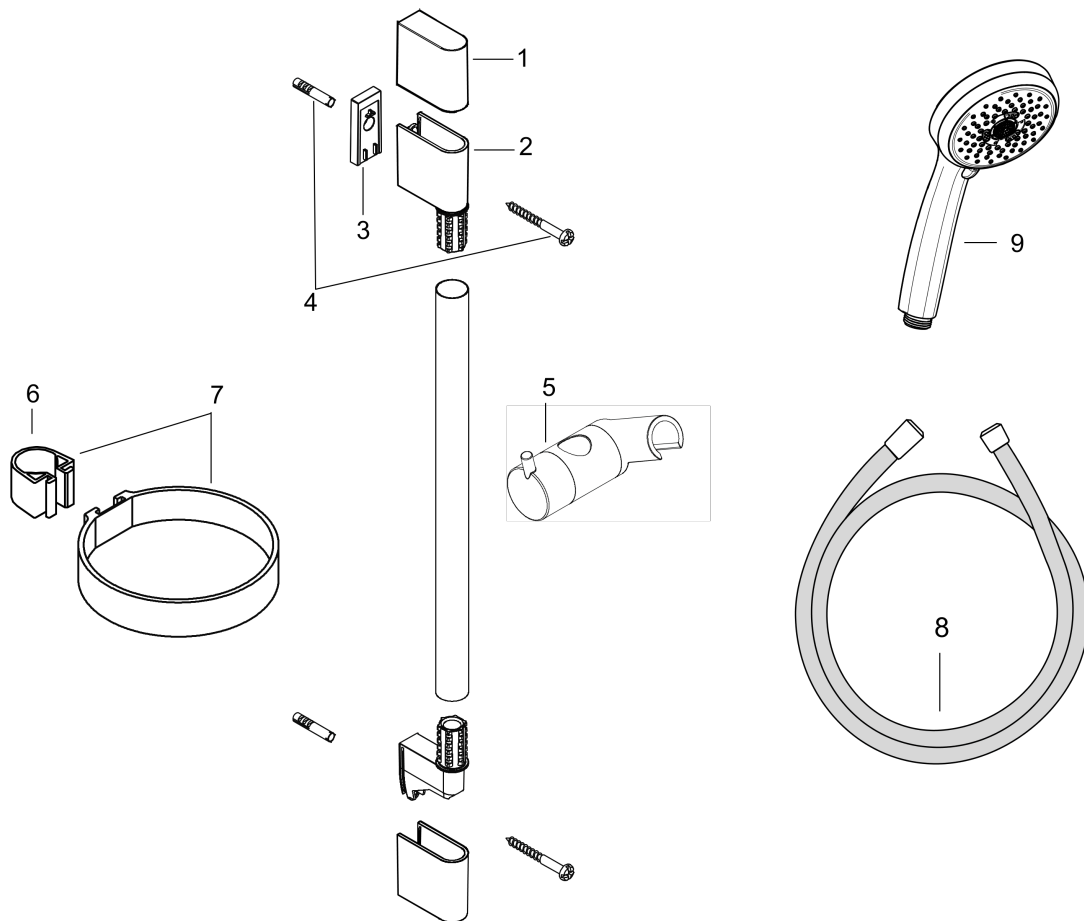

Croma 100
Doucheset Multi met douchestang 90 cm en zeepschaal
 Oppervlakken: **Chroom** Art.-nr.: **27774000**

Beschrijving

Funcities

- straalsoort: Rain, MonoRain, massagestraal
- straalsoortomschakeling d.m.v. draaibare straalshijf
- traploos in de hoogte verstelbaar
- met metalen schuifstuk, zijdelings oriënteerbaar 90°
- maximaal debiet bij 3 bar: 19 l/min.
- diameter douchestang: 22 mm
- profiel stijgbuis: rond
- wandmontage: Schroefbevestiging

Croma 100
Doucheset Multi met douchestang 90 cm en zeepschaal
Oppervlakken: **Chroom** Art.-nr.: **27774000**

Inbouwvoorbeeld

Croma 100
Doucheset Multi met douchestang 90 cm en zeepschaal
 Oppervlakken: **Chroom** Art.-nr.: **27774000**

Uittrektekening

Bouwjaar: >10/06

Croma 100
Doucheset Multi met douchestang 90 cm en zeepschaal
 Oppervlakken: **Chroom** Art.-nr.: **27774000**

Onderdelenlijst

Bouwjaar: >10/06

= Pos.	Beschrijving	Art.-nr.	PC	VE
1	afdekkap set	98738000	-	1
2	wandsteun	96275000	-	1
3	opvulschijf	97450000	-	1
4	bevestigingsmateriaal	96179000	-	1
5	schuifstuk cpl.	98753000	-	1
6	Casettaklemme, Ø 22 mm	96189000	-	1
7	planchet Casetta	28678000	-	1
8	doucheslang Isiflex'B 1,60 m	28276000	-	1
9	Handdouche	28536000	-	1