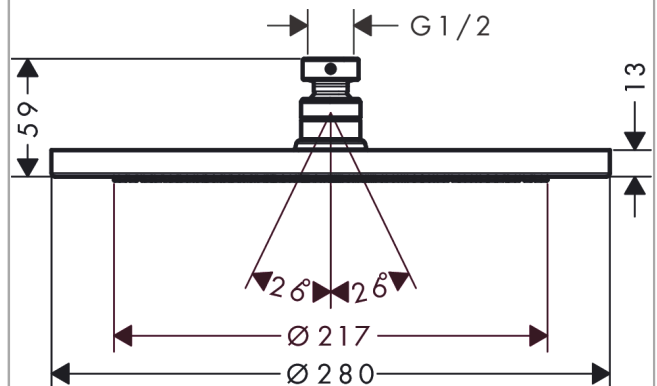

Maattekening