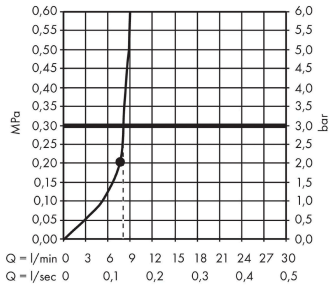

## Maattekening

**Croma**

**Hoofddouche 280 1jet EcoSmart 9 l/min.**

Oppervlakken: **Matt Black** Art.-nr.: **26221670**

**Doorstroomdiagram**

De verbruikswaarden werden in overeenstemming met de praktijk met de bijbehorende armaturen (thermostaat/mengkraan/inbouwventiel) gemeten.