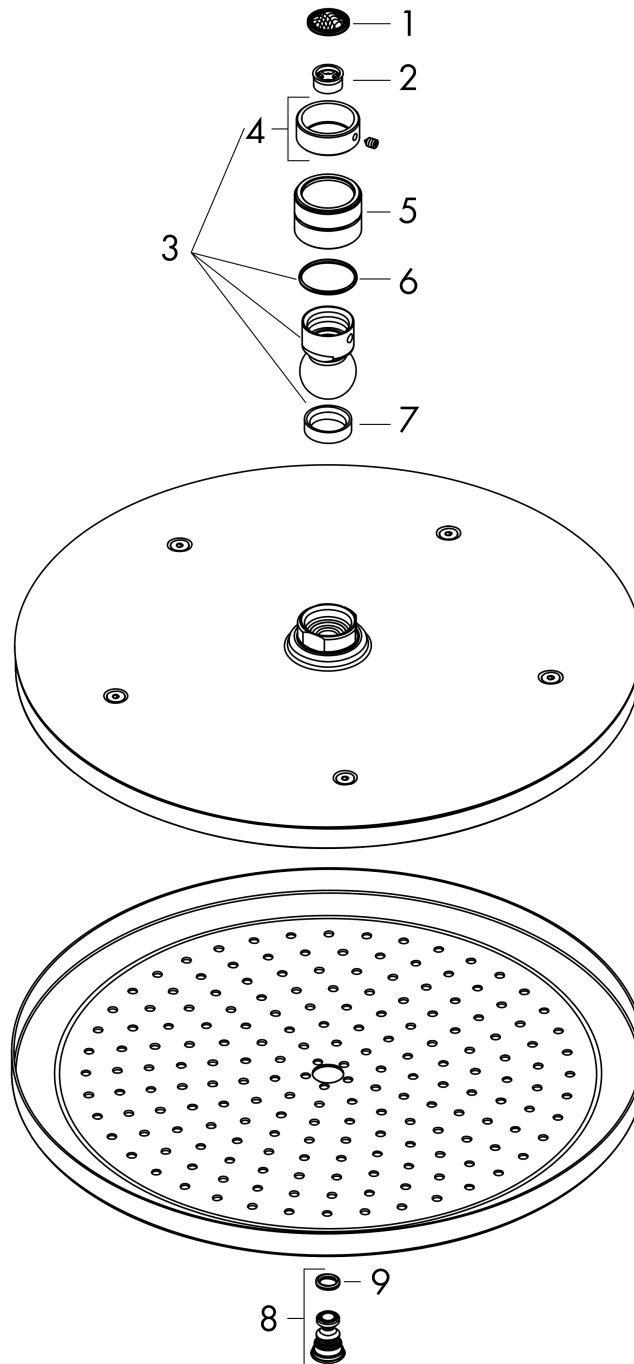

**Croma**  
**Hoofddouche 280 1jet EcoSmart 9 l/min.**  
 Oppervlakken: **Matt Black** Art.-nr.: **26221670**

### Funcities

- afmeting straalesschijf: 280 mm
- straalsoort: RainAir
- kogelgewricht: hoek hoofddouche verstelbaar
- maximaal debiet bij 3 bar: 8,5 l/min.
- debiet RainAir (bij 3 bar): 8,5 l/min.
- materiaal straalesschijf: metaal
- straalesschijf afneembaar voor reiniging
- montage: plafond of wand
- aansluiting G 1/2

## Maattekening

**Croma**

**Hoofddouche 280 1jet EcoSmart 9 l/min.**

Oppervlakken: **Matt Black** Art.-nr.: **26221670**

**Doorstroomdiagram**

De verbruikswaarden werden in overeenstemming met de praktijk met de bijbehorende armaturen (thermostaat/mengkraan/inbouwventiel) gemeten.

**Croma**  
**Hoofddouche 280 1jet EcoSmart 9 l/min.**  
 Oppervlakken: **Matt Black** Art.-nr.: **26221670**

**Uittrektekening**

Bouwjaar: >06/20

**Croma****Hoofddouche 280 1jet EcoSmart 9 l/min.**Oppervlakken: **Matt Black** Art.-nr.: **26221670****Onderdelenlijst**