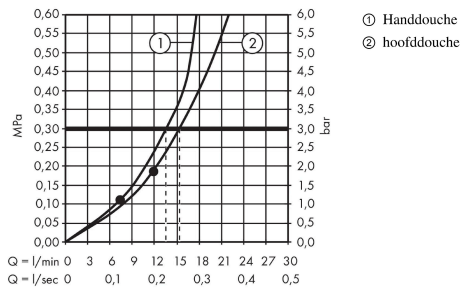

Crometta E
Showerpipen 240 1jet met thermostaat
Oppervlakken: **Chroom** Art.-nr.: **27271000**

Doorstroomdiagram