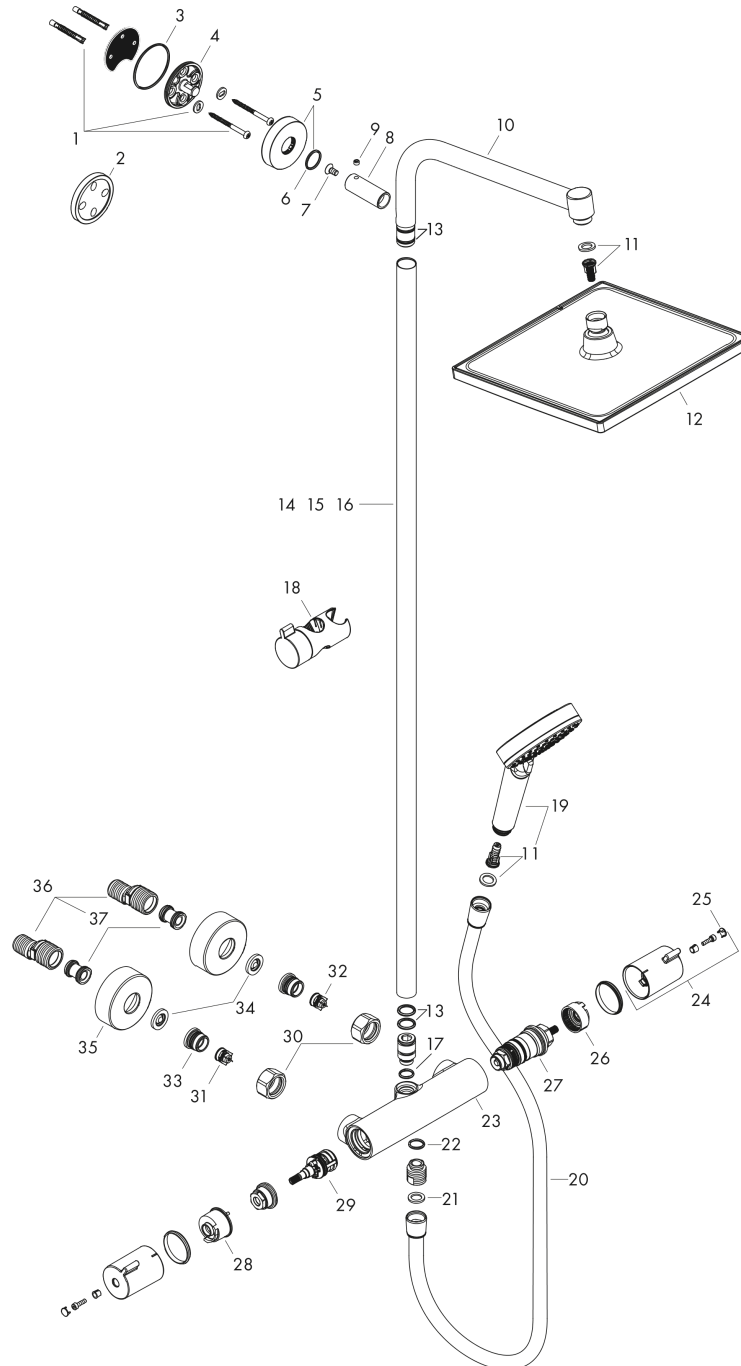

Crometta E
Showerpipe 240 1jet met thermostaat
Oppervlakken: **Chroom** Art.-nr.: **27271000**

Uittrektekening

Bouwjaar: >04/16

Crometta E
Showerpipen 240 1jet met thermostaat
Oppervlakken: **Chroom** Art.-nr.: **27271000**

Onderdelenlijst

Bouwjaar: >04/16

= Pos.	Beschrijving	Art.-nr.	PC	VE
1	bevestigingsmateriaal	96179000	-	1
2	opvulschijf	95239000	-	1
3	O-Ring 50x2	98187000	-	1
4	muurflans	95688000	-	1
5	rozet Ø 60 mm	95692000	-	1
6	O-ring 20x2	98165000	-	1
7	schroef	92137000	-	1
8	huls	92166000	-	1
9	inbusschroef M6x5	98447000	-	1
10	douche-arm	93072000	-	1
11	filter	97708000	-	1
12	Hoofdouche	26726000	-	1
13	O-ring 15x2,5	98131000	-	1
14	stijgbuis 1000 mm	96743000	-	1
15	stijgbuis 1200 mm	95665000	-	1
16	stijgbuis 1450 mm	96770000	-	1
17	O-ring 12x2,25	98382000	-	1
18	schuifstuk cpl.	92366000	-	1
19	Handdouche	26330400	-	1
20	doucheslang Isiflex'B 1,60 m	28276000	-	1
21	dichting	98058000	-	1
22	O-ring 14x2	98129000	-	1
23	Thermostaat	93352000	-	1
24	greep	92836000	-	1
25	afdekkap	95433000	-	1
26	aanslagring voor temperatuur regeleenheid	95041000	-	1
27	temperatuur regeleenheid	94282000	-	1
28	aanslagring voor bovendeeel	98674000	-	1
29	bovendeeel met omstelling	96509000	-	1
30	moeren set	96157000	-	1
31	terugslagklep (drukbestendig tot 2 MPa)	93136000	-	1
32	terugslagklep	96737000	-	1
33	O-ring 17x1,5	98137000	-	1
34	zeefdichting	96922000	-	1
35	rozet Ø 68 mm	96467000	-	1
36	S-koppelingenset (±12 mm)	94140000	-	1
37	slagdemper	96429000	-	1