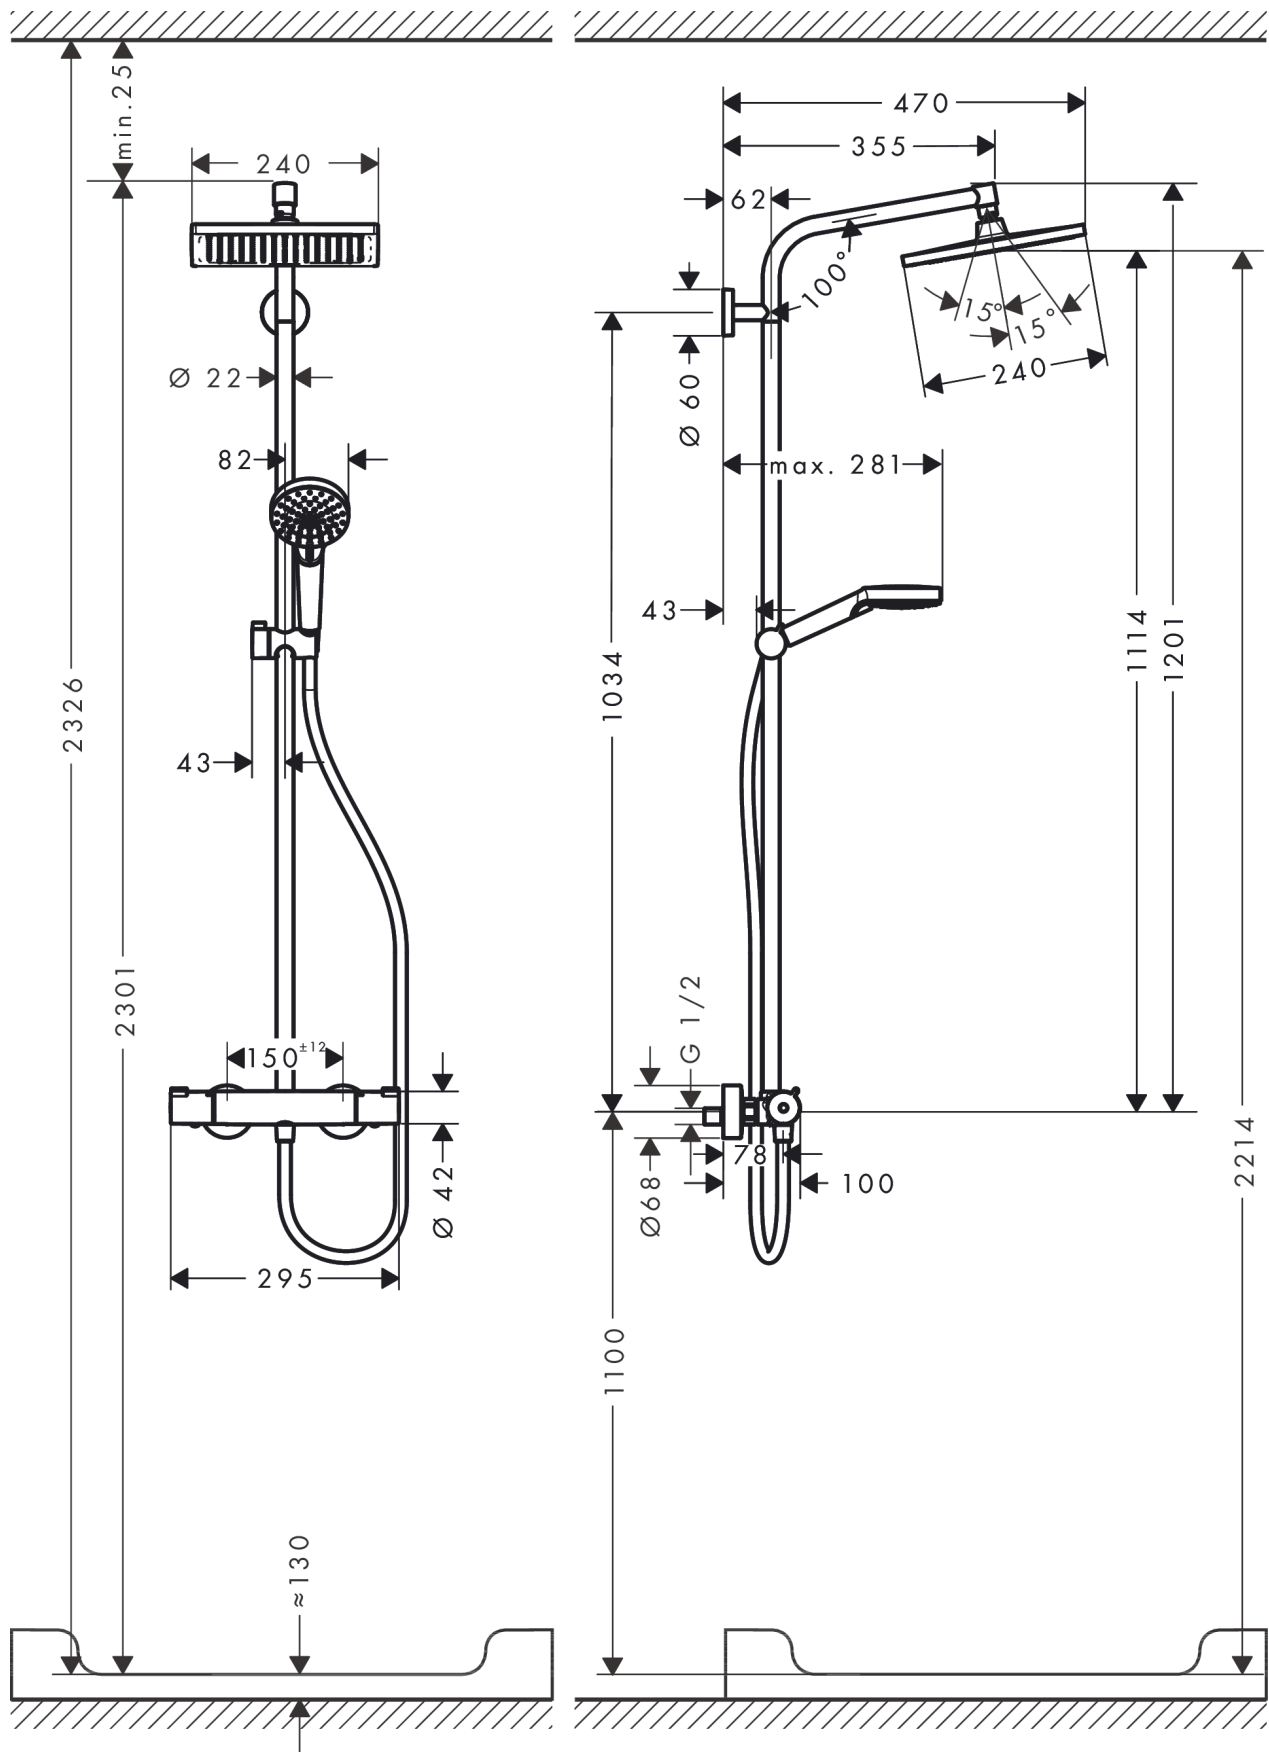

Crometta E
Showerpipe 240 1jet met thermostaat
Oppervlakken: **Chroom** Art.-nr.: **27271000**

Inbouwvoorbeeld