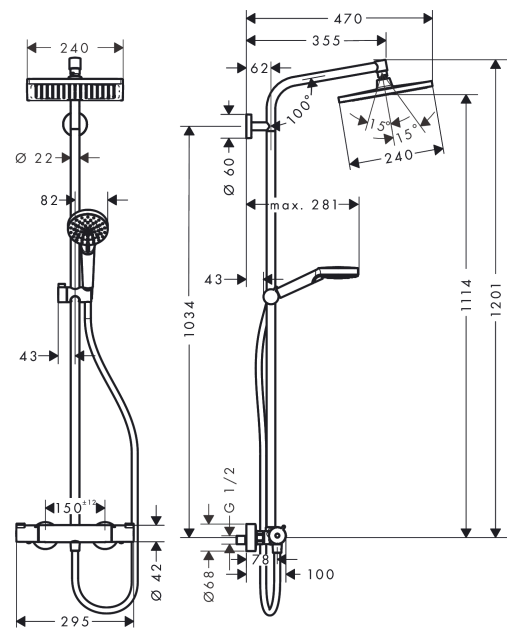

Maattekening