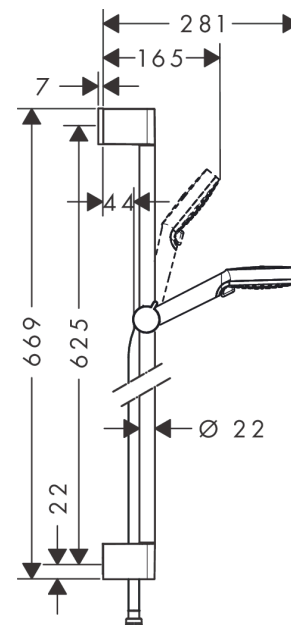

Crometta
Doucheset Vario Green 6 l/min. met douchestang 65 cm
 Oppervlakken: **Wit/Chroom** Art.-nr.: **26555400**

Beschrijving

Functies

- straalsoort: Rain, IntenseRain
- straalsoortomschakeling d.m.v. draaibare straalshijf
- traploos in de hoogte verstelbaar
- 45° verstelbare hellingshoek van de houder
- maximaal debiet bij 3 bar: 6 l/min.
- diameter douchestang: 22 mm
- profiel stijpbuis: rond

Details over het artikel

Prijs excl. BTW 55,60 €
 Prijs incl. BTW* 67,28 €

Technologie

Productafbeelding

Maattekening

Doorstroombiagram

De verbruikswaarden werden in overeenstemming met de praktijk met de bijbehorende armaturen (thermostaat/mengkraan/inbouwventiel) gemeten.

Crometta
Doucheset Vario Green 6 l/min. met douchestang 65 cm
Oppervlakken: **Wit/Chroom** Art.-nr.: **26555400**

Inbouwvoorbeeld

Crometta
Doucheset Vario Green 6 l/min. met douchestang 65 cm
 Oppervlakken: Wit/Chroom Art.-nr.: 26555400

Uittrektekening

Bouwjaar: >10/16

Crometta**Doucheset Vario Green 6 l/min. met douchestang 65 cm**Oppervlakken: **Wit/Chroom** Art.-nr.: **26555400****Onderdelenlijst**

Bouwjaar: >10/16

= Pos.	Beschrijving	Art.-nr.	PC	VE
1	afdekkap	95217000	-	1
2	opvulschijf	97450000	-	1
3	wandsteun	95218000	-	1
4	bevestigingsmateriaal	96179000	-	1
5	schuifstuk cpl.	92366000	-	1
6	-	26336XXX	> 29,52 €	-
7	zeefdichting	94246000	-	1
8	doucheslang 1,60 m	28168000	-	1
9	dichting	98058000	-	1