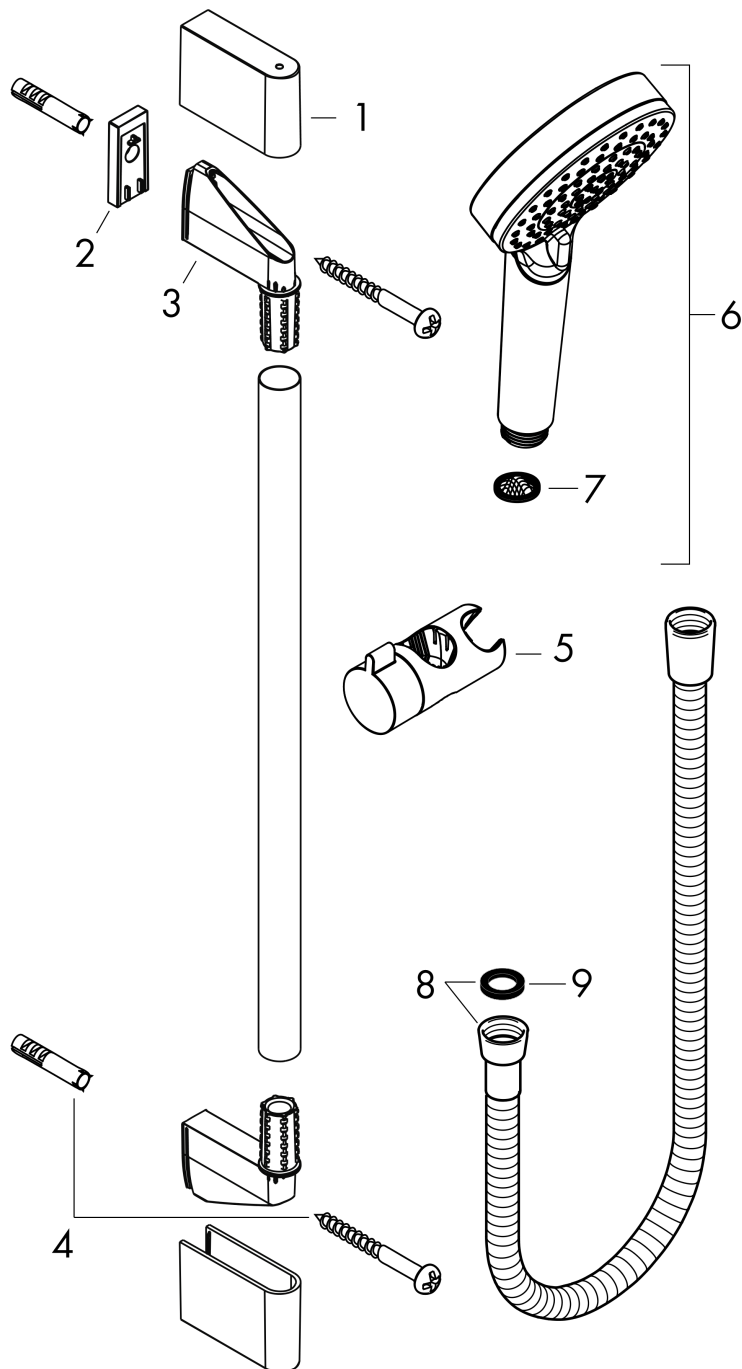

Crometta
Doucheset Vario Green 6 l/min. met douchestang 65 cm
 Oppervlakken: **Wit/Chroom** Art.-nr.: **26555400**

Beschrijving

Functies

- straalsoort: Rain, IntenseRain
- straalsoortomschakeling d.m.v. draaibare straalshijf
- traploos in de hoogte verstelbaar
- 45° verstelbare hellingshoek van de houder
- maximaal debiet bij 3 bar: 6 l/min.
- diameter douchestang: 22 mm
- profiel stijpbuis: rond

Crometta
Doucheset Vario Green 6 l/min. met douchestang 65 cm
Oppervlakken: **Wit/Chroom** Art.-nr.: **26555400**

Inbouwvoorbeeld

Crometta
Doucheset Vario Green 6 l/min. met douchestang 65 cm
 Oppervlakken: Wit/Chroom Art.-nr.: 26555400

Uittrektekening

Bouwjaar: >10/16

Crometta**Doucheset Vario Green 6 l/min. met douchestang 65 cm**Oppervlakken: **Wit/Chroom** Art.-nr.: **26555400****Onderdelenlijst**

Bouwjaar: >10/16

= Pos.	Beschrijving	Art.-nr.	PC	VE
1	afdekkap	95217000	-	1
2	opvulschijf	97450000	-	1
3	wandsteun	95218000	-	1
4	bevestigingsmateriaal	96179000	-	1
5	schuifstuk cpl.	92366000	-	1
6	-	26336XXX	> 29,52 €	-
7	zeefdichting	94246000	-	1
8	doucheslang 1,60 m	28168000	-	1
9	dichting	98058000	-	1