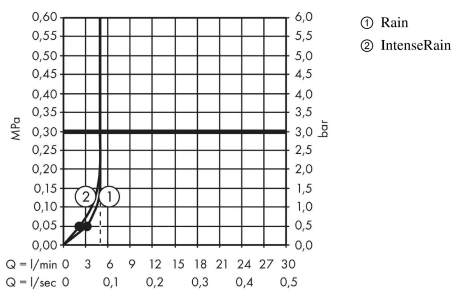

Crometta
Doucheset Vario Green 6 l/min. met douchestang 65 cm
 Oppervlakken: **Wit/Chroom** Art.-nr.: **26555400**

Beschrijving

Functies

- straalsoort: Rain, IntenseRain
- straalsoortomschakeling d.m.v. draaibare straalshijf
- traploos in de hoogte verstelbaar
- 45° verstelbare hellingshoek van de houder
- maximaal debiet bij 3 bar: 6 l/min.
- diameter douchestang: 22 mm
- profiel stijpbuis: rond

Details over het artikel

Prijs excl. BTW 55,60 €
 Prijs incl. BTW* 67,28 €

Technologie

Productafbeelding

Maattekening

Doorstroombiagram

De verbruikswaarden werden in overeenstemming met de praktijk met de bijbehorende armaturen (thermostaat/mengkraan/inbouwventiel) gemeten.

Crometta
Doucheset Vario Green 6 l/min. met douchestang 65 cm
Oppervlakken: **Wit/Chroom** Art.-nr.: **26555400**

Inbouwvoorbeeld

Crometta
Doucheset Vario Green 6 l/min. met douchestang 65 cm
 Oppervlakken: Wit/Chroom Art.-nr.: 26555400