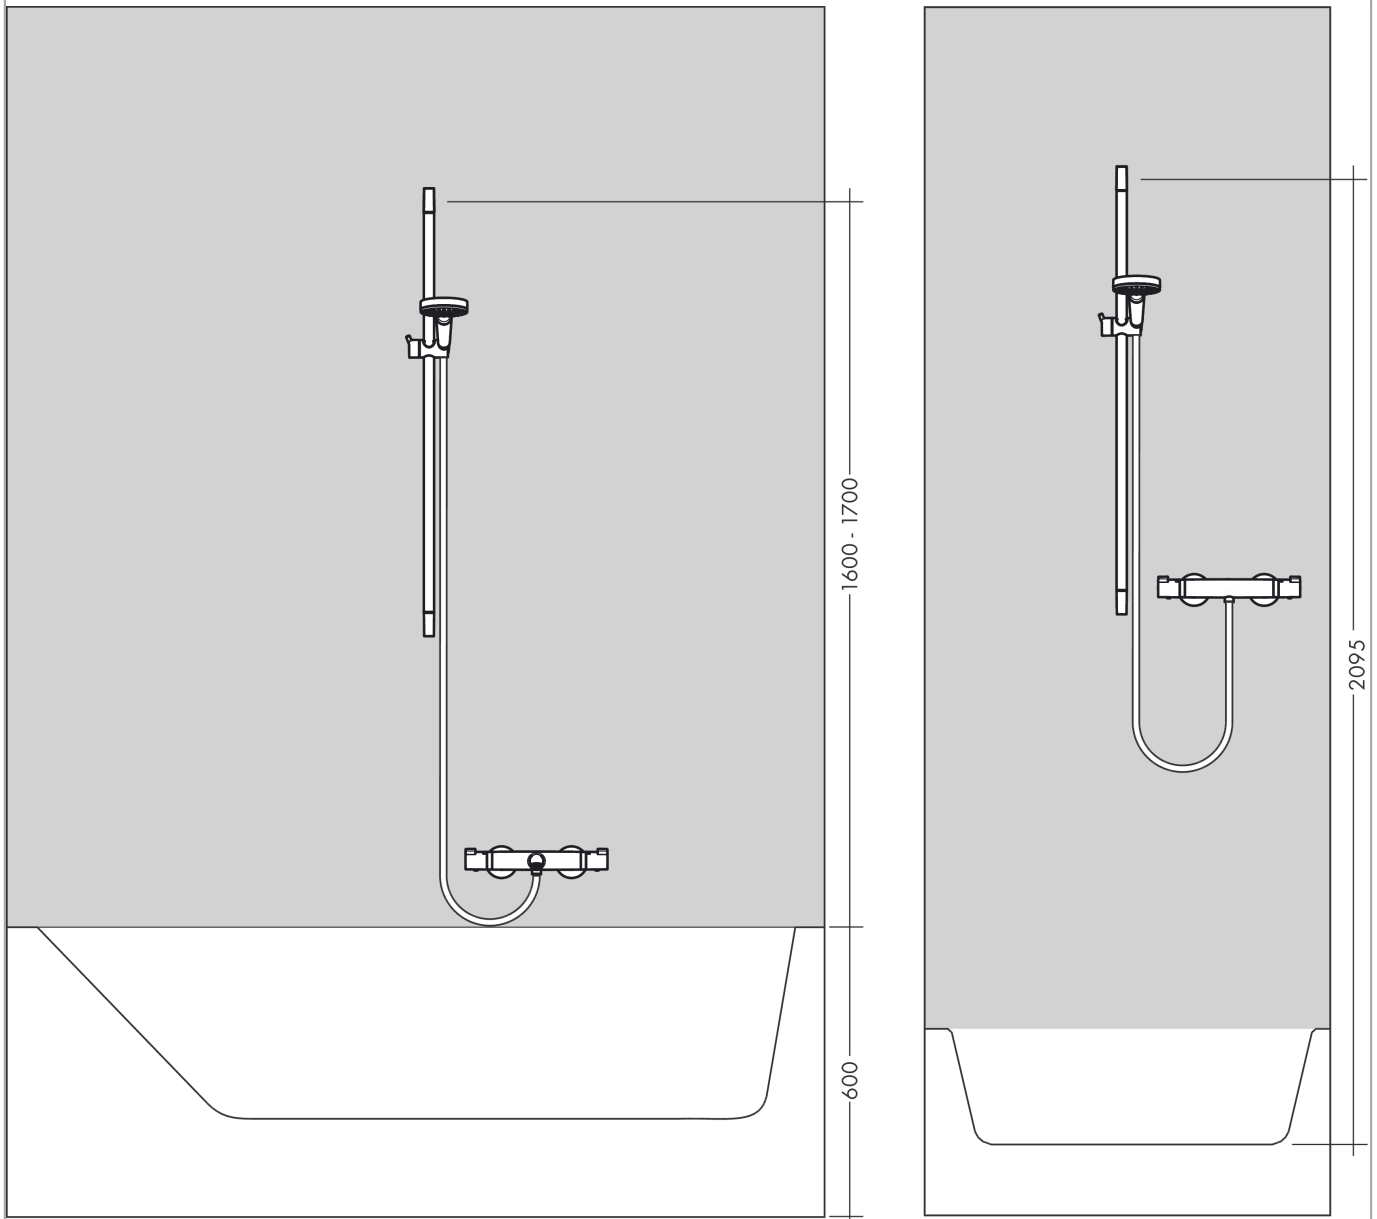

Crometta
Doucheset Vario Green 6 l/min. met douchestang 65 cm
 Oppervlakken: **Wit/Chroom** Art.-nr.: **26555400**

Beschrijving

Functies

- straalsoort: Rain, IntenseRain
- straalsoortomschakeling d.m.v. draaibare straalshijf
- traploos in de hoogte verstelbaar
- 45° verstelbare hellingshoek van de houder
- maximaal debiet bij 3 bar: 6 l/min.
- diameter douchestang: 22 mm
- profiel stijpbuis: rond

Details over het artikel

Prijs excl. BTW 55,60 €
 Prijs incl. BTW* 67,28 €

Technologie

Productafbeelding

Maattekening

Doorstroombiagram

De verbruikswaarden werden in overeenstemming met de praktijk met de bijbehorende armaturen (thermostaat/mengkraan/inbouwventiel) gemeten.

Crometta
Doucheset Vario Green 6 l/min. met douchestang 65 cm
Oppervlakken: **Wit/Chroom** Art.-nr.: **26555400**

Inbouwvoorbeeld

Crometta
Doucheset Vario Green 6 l/min. met douchestang 65 cm
 Oppervlakken: Wit/Chroom Art.-nr.: 26555400

Uittrektekening

Bouwjaar: >10/16

Crometta**Doucheset Vario Green 6 l/min. met douchestang 65 cm**Oppervlakken: **Wit/Chroom** Art.-nr.: **26555400****Onderdelenlijst**

Bouwjaar: >10/16

= Pos.	Beschrijving	Art.-nr.	PC	VE
1	afdekkap	95217000	-	1
2	opvulschijf	97450000	-	1
3	wandsteun	95218000	-	1
4	bevestigingsmateriaal	96179000	-	1
5	schuifstuk cpl.	92366000	-	1
6	-	26336XXX	> 29,52 €	-
7	zeefdichting	94246000	-	1
8	doucheslang 1,60 m	28168000	-	1
9	dichting	98058000	-	1